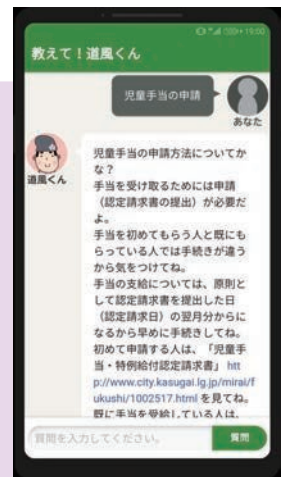

春日井市お役立ちコンテンツ

暮らしに便利な「春日井市公式LINE」友だち募集中です!

市公式LINEでは、あなたの興味のある分野に絞って、春日井市からのお知らせを受け取ることができます。子ども関連の分野では、保育園などの入園案内や、健診、イベントなどの情報が届く「子育て世帯向け」（「妊産婦から未就学児」と「小学生以上」）などがあります。また、「ごみの収集日」をお知らせする機能や、不審者情報や気象（注意報・警報）情報などが届く「安全安心情報」のお知らせ機能もあります。その他、子どもや親子が利用する施設情報や一時保育・一時預かり予約などへも簡単にアクセスできて便利です。ぜひ、友だち追加をお願いします。

保育園に入園したい

子どもの医療費助成

子どもの家の利用料金

- 市ホームページ
- 市公式LINEアカウントから利用できます。

お問い合わせ ▶ 0568-85-6298 〈デジタル推進課〉

家庭で楽しむ子育て応援コンテンツ

春日井市
YouTubeチャンネル

ご家庭で楽しい時間を過ごしていただけるように、市内の子育て支援施設や保育園の職員が作成した動画をYouTubeで配信しています。数分で楽しめるものを中心に、今後もコンテンツを増やしていきます。