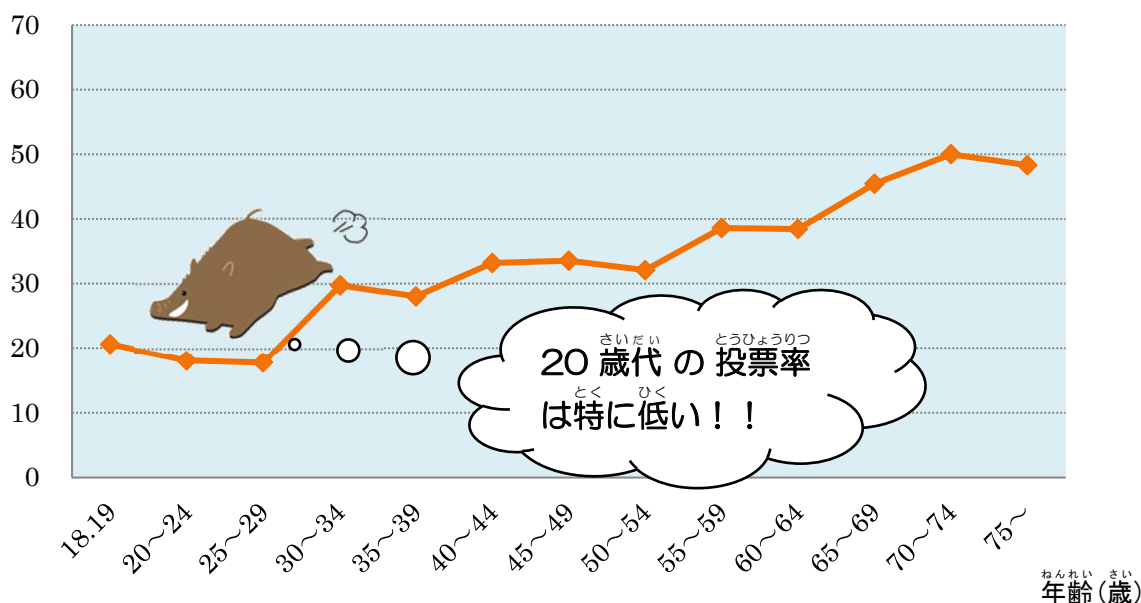

3

投票用紙に候補者の名前を書くよ。

なんか、簡単そう！！

4

書けたら、投票箱へ投票だ！！

せんきょ ぜんいん い
選挙って全員行くんだよねえ？

ねんれいべつとうひょうりつ
年齢別投票率(一部の投票所の集計)

とうひょうりつ
投票率 (%)

れいわ ねん がつしつこうかすがいしぎかいぎんいっばんせんきょ
令和5年4月執行春日井市議会議員一般選挙

あれ？
意外とみんな行ってないんだね。

とうひょう えら ひと
投票で選ばれた人がみんなの代表になるんだ。
だから、投票しなかった人の意見は、取り入れてもらえない
かもしれないんだよ。

※『投票率』とは、
投票できる人(有権者)の中で投票した人の割合をパーセント(%)で表したものです。

ほんもの どうひょうばこ つか
本物の投票箱が使えます！！