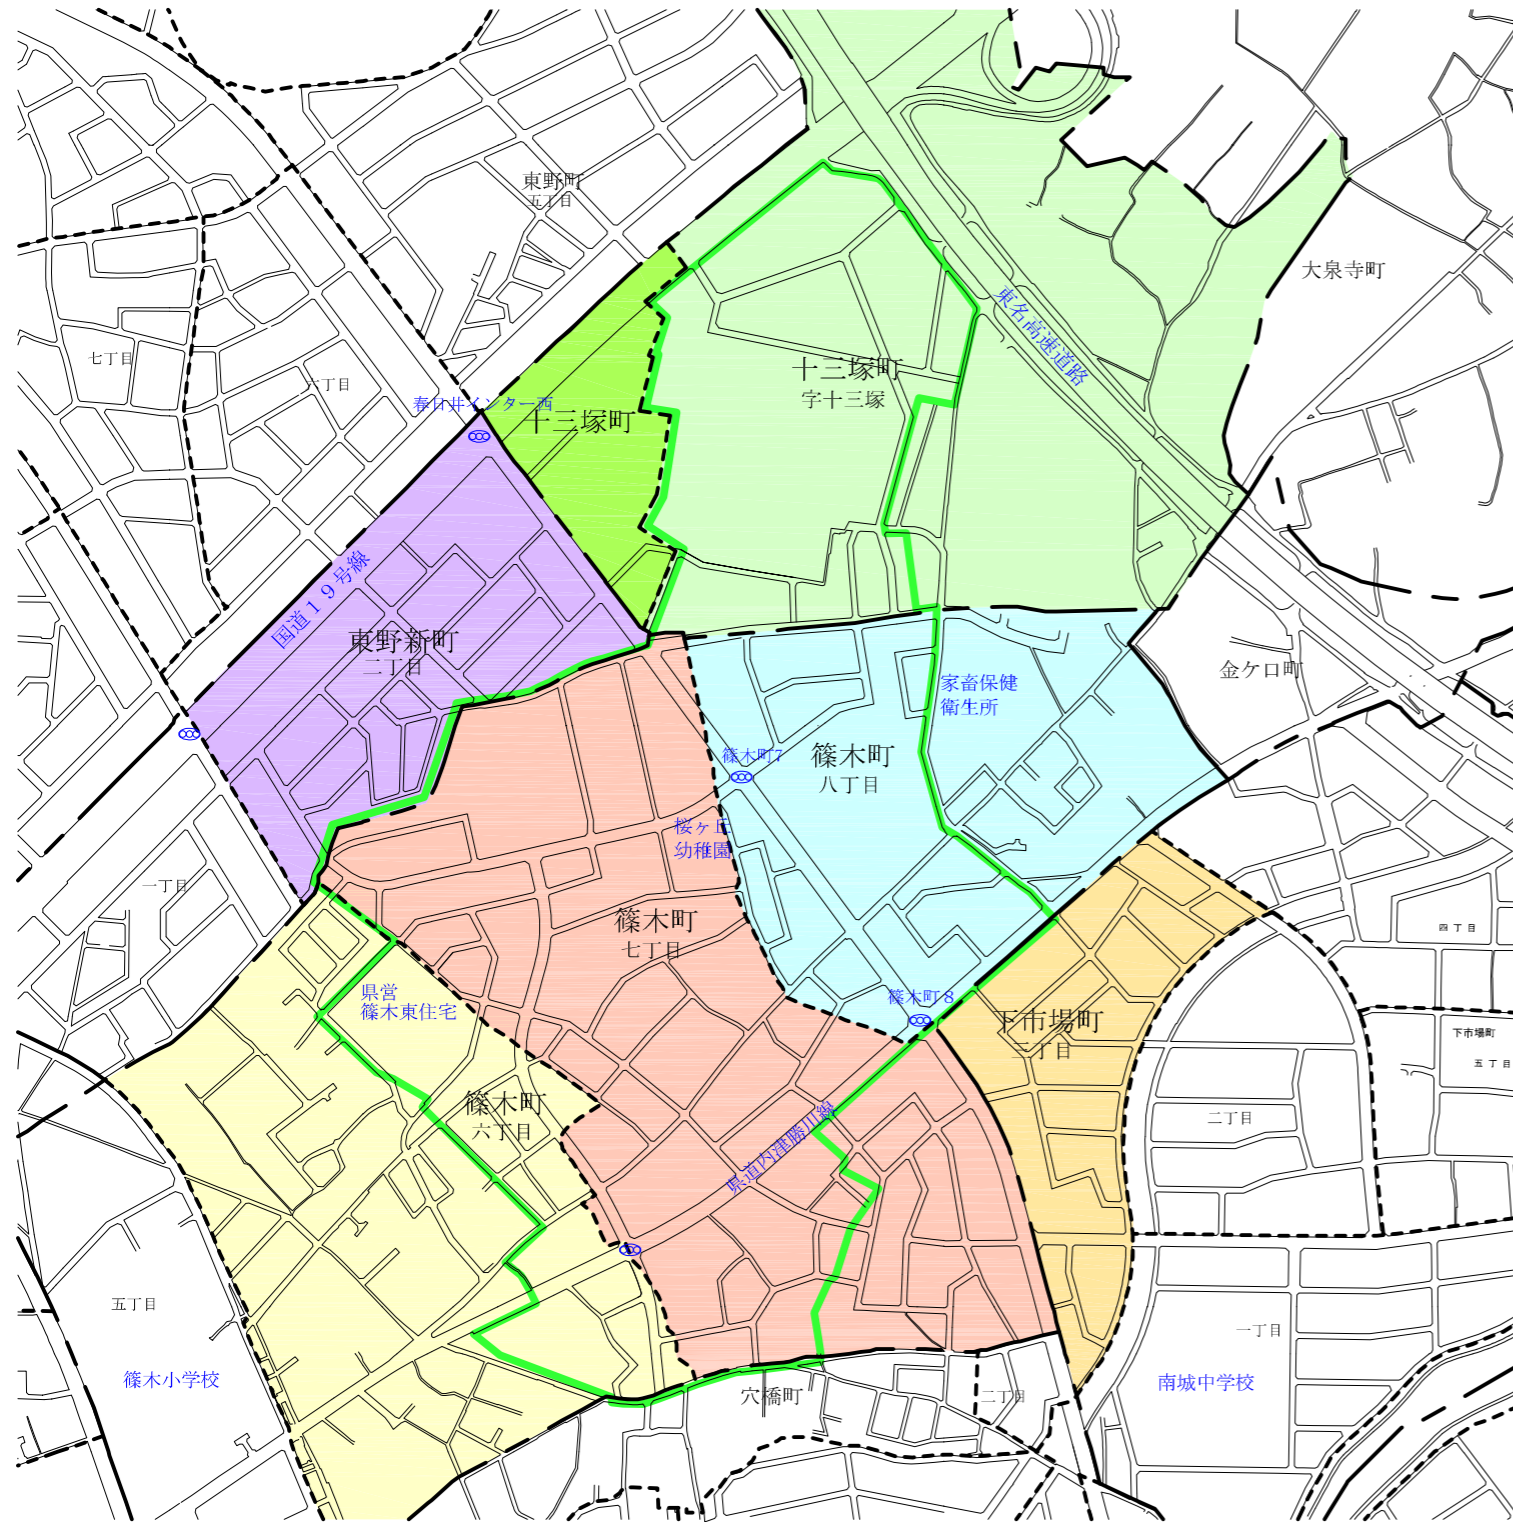

以前の町・丁目の区域

凡 例	
実施区域	
現在の町界	
現在の丁目界	

新しい町・丁目の区域

凡 例	
実施区域	
新しい町界	
新しい丁目界	

- 篠木町六丁目
- 篠木町七丁目
- 篠木町八丁目
- 東野新町二丁目
- 十三塚町
- 十三塚町字十三塚
- 下市場町三丁目