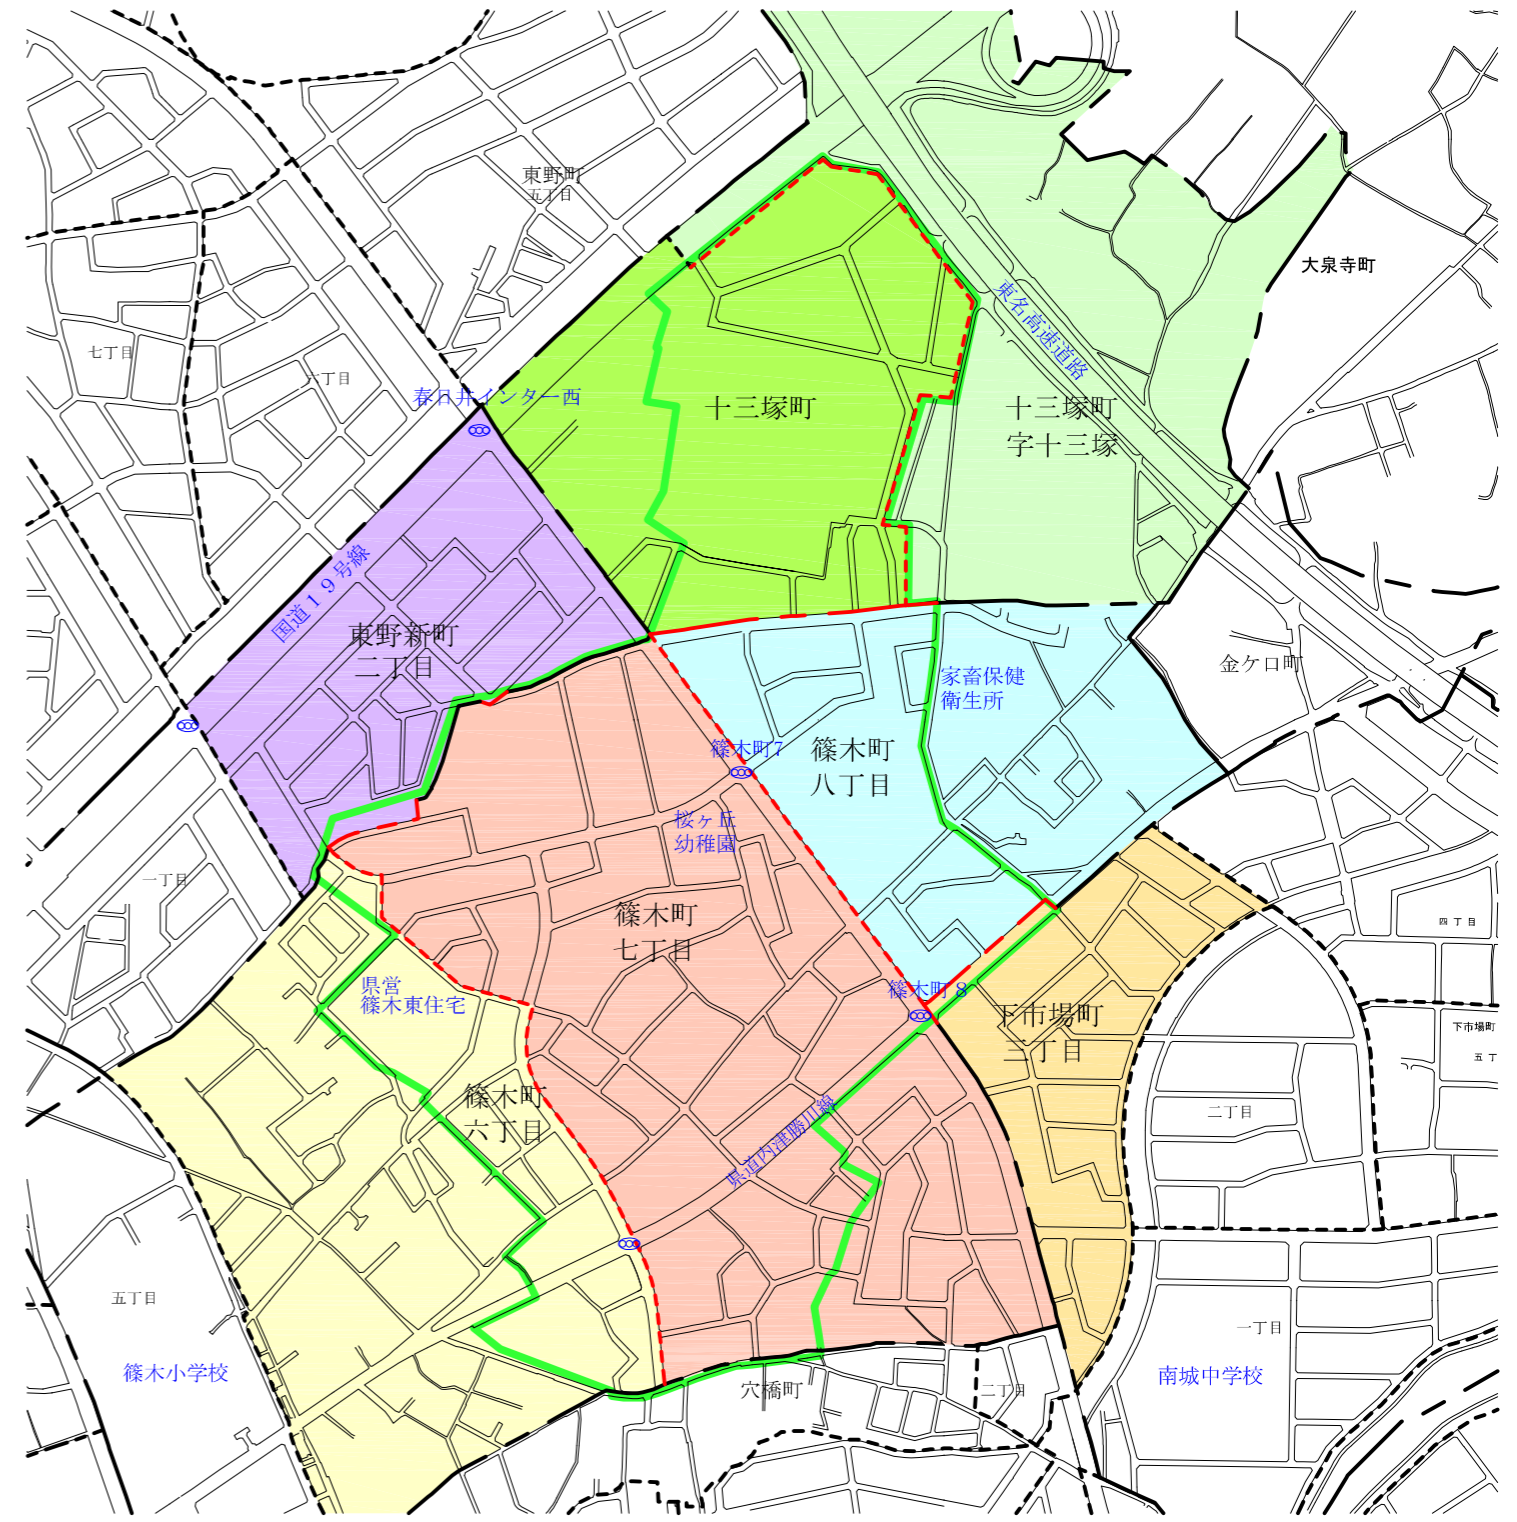

以前の町・丁目の区域

凡 例	
実施区域	
現在の町界	
現在の丁目界	

新しい町・丁目の区域

凡 例	
実施区域	
新しい町界	
新しい丁目界	

- 篠木町六丁目
- 篠木町七丁目
- 篠木町八丁目
- 東野新町二丁目
- 十三塚町
- 十三塚町字十三塚
- 下市場町三丁目