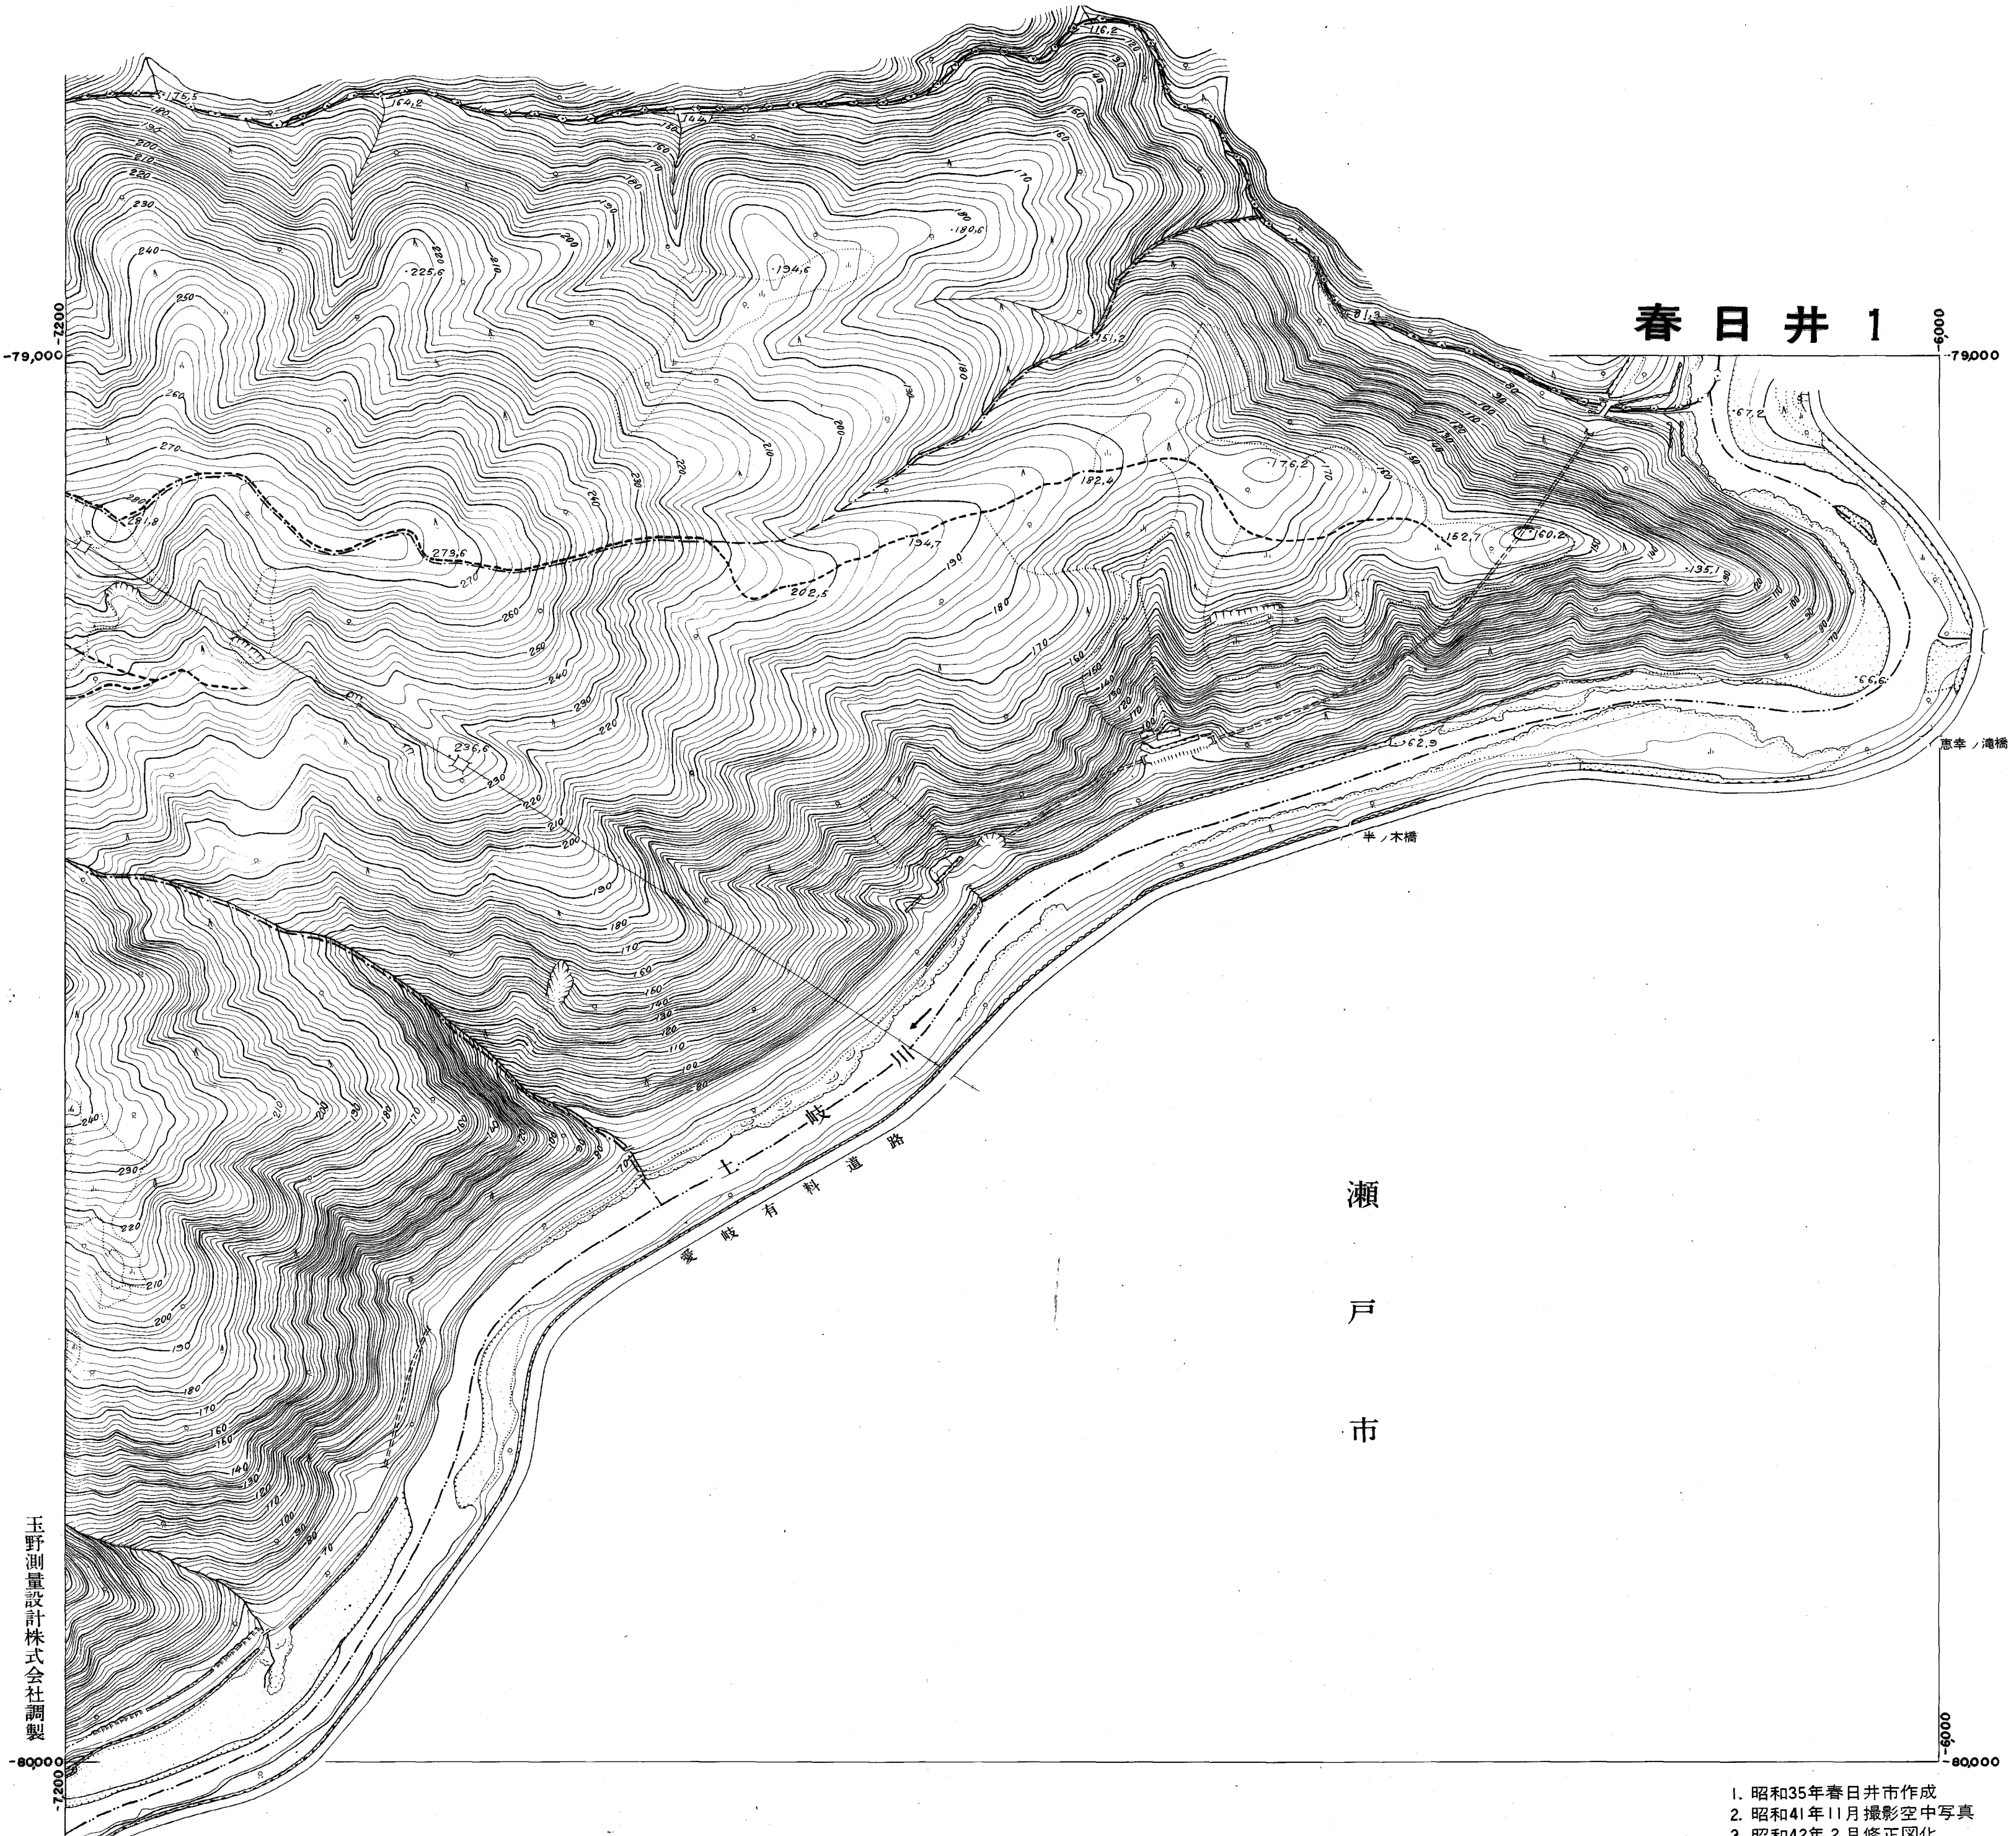

3	
4	1
5	

春日井 1

瀬戸市

玉野測量設計株式会社調製

1. 昭和35年春日井市作成
2. 昭和41年11月撮影空中写真
3. 昭和42年2月修正図化