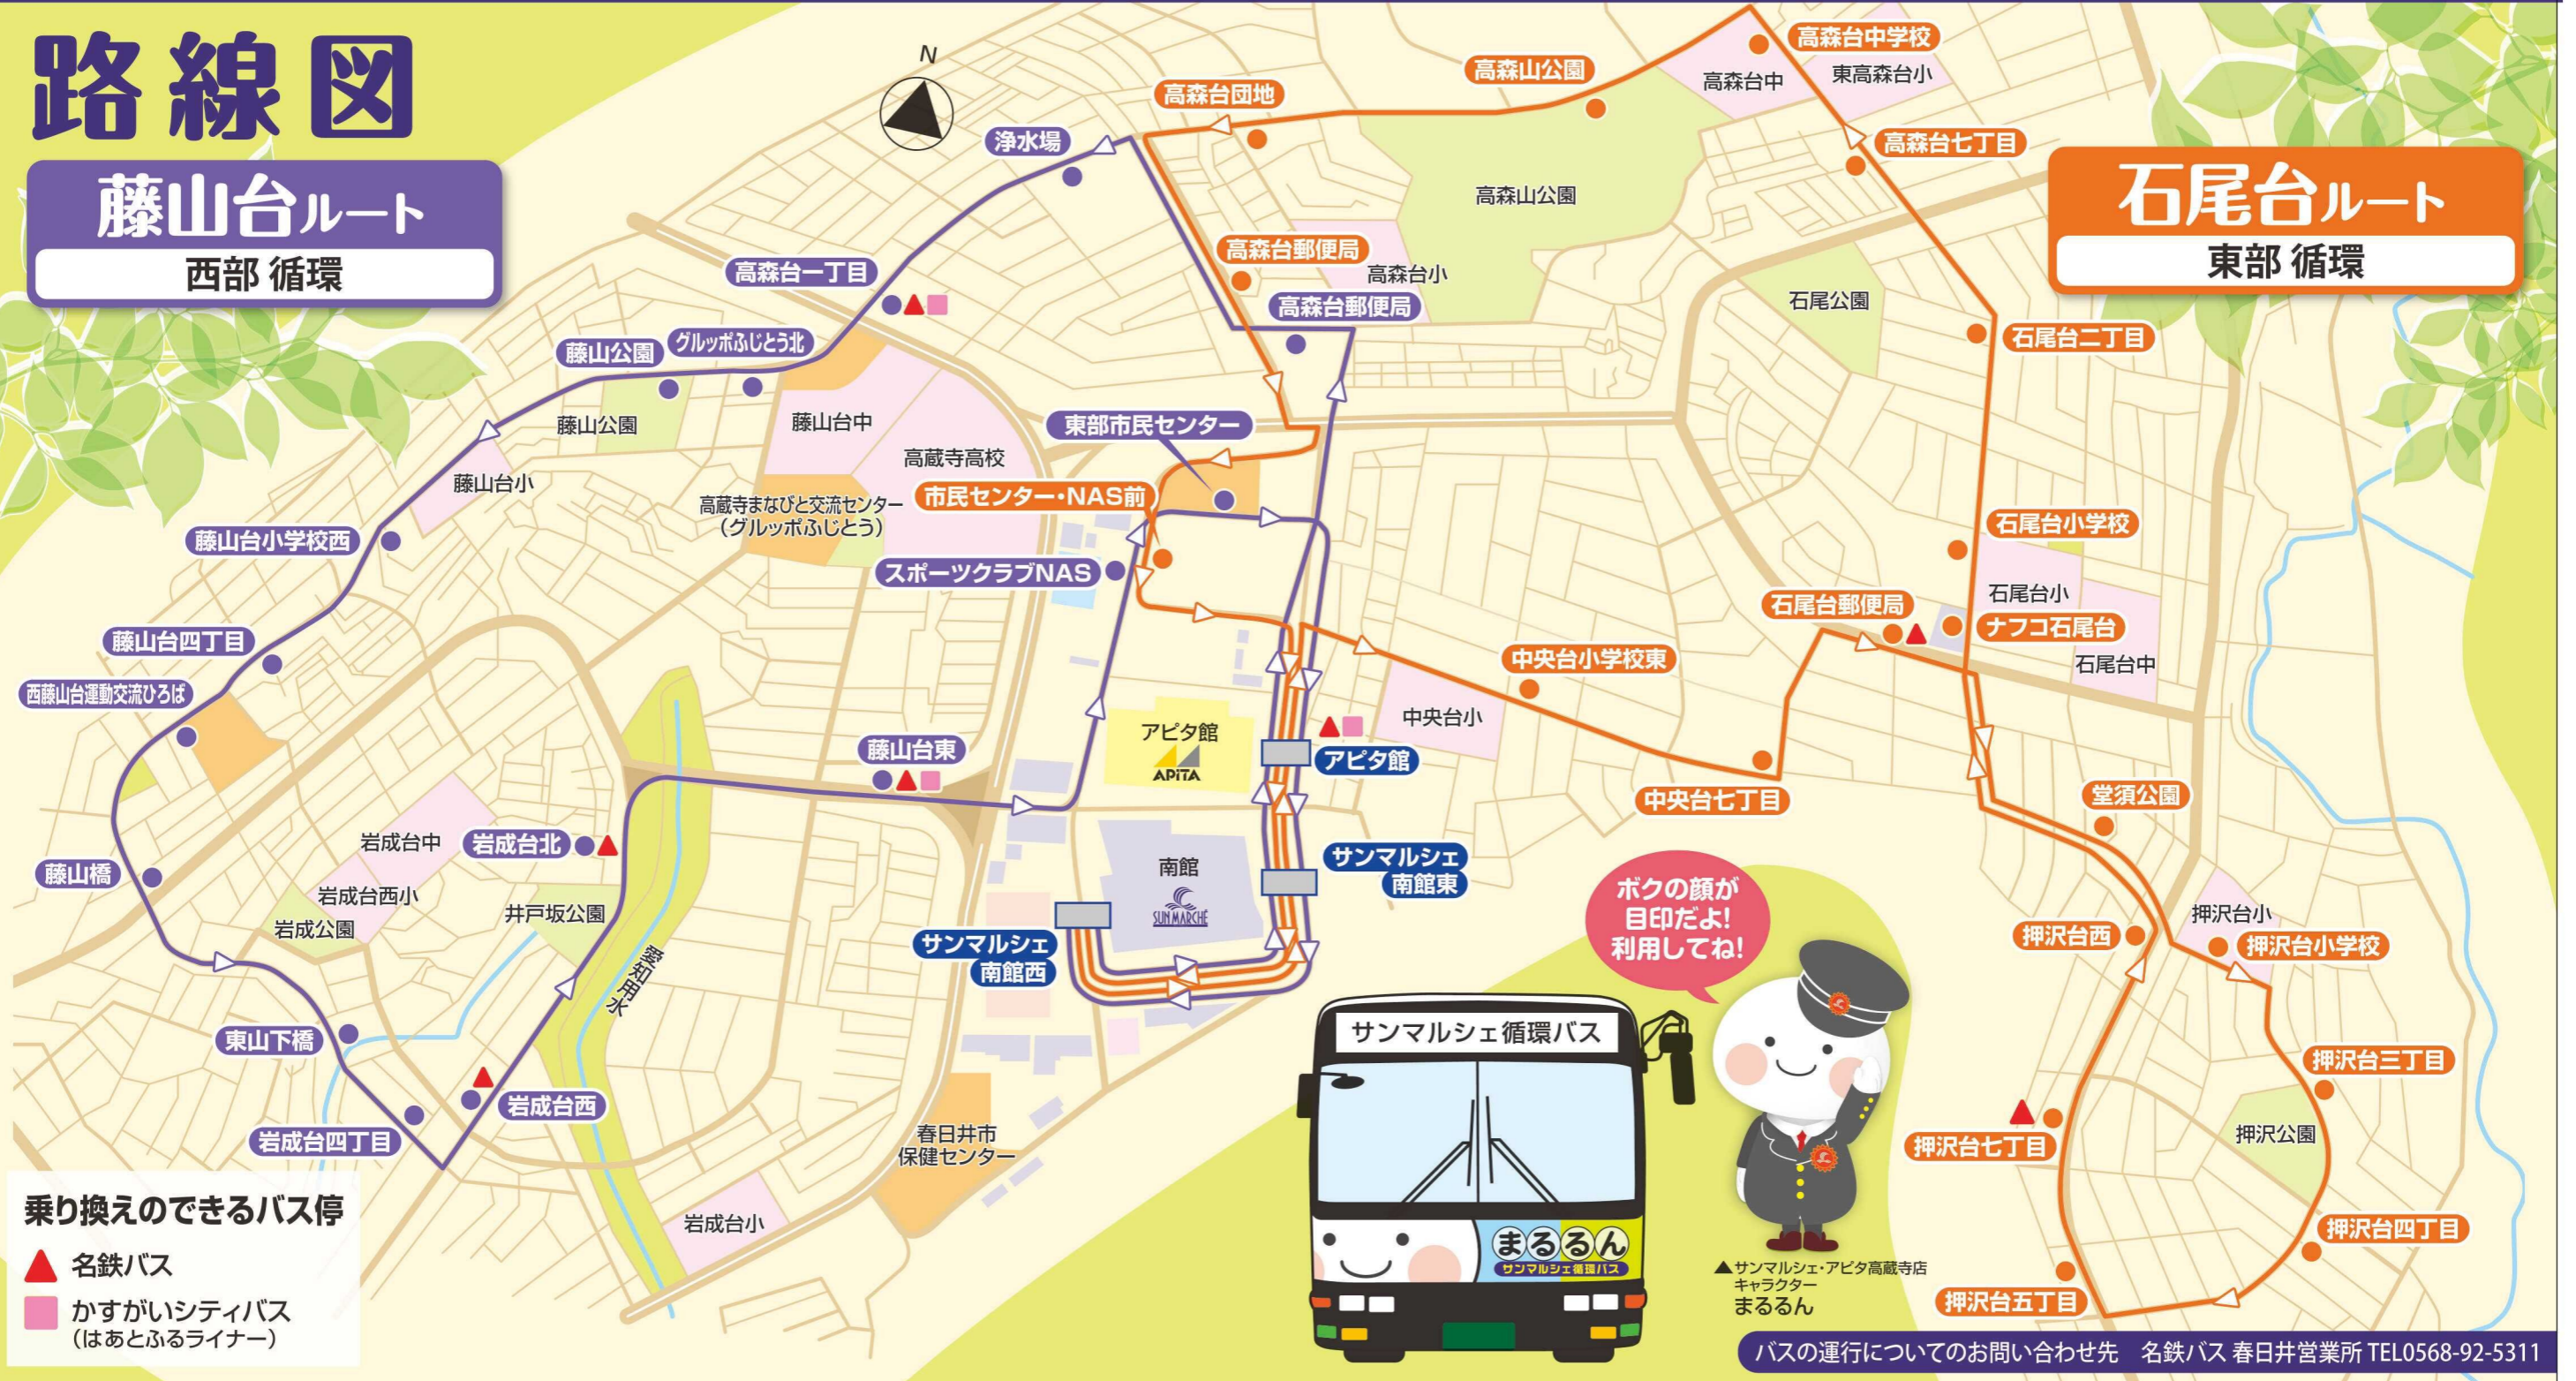

サンマルシェ循環バス

2024年
4月1日(月)
変更

- 運賃: 1乗車 **大人 170円**
- 運行日: 月曜日～土曜日(祝日を含む)
- 運休日: 日曜日(※日曜日の祝日は運休)
- 車いすの方も乗車可能です。[1人まで]
※車両の都合によりご利用できない場合があります

名鉄バスローケーションシステム

[名鉄バス]
バスロケサイト

携帯電話でバスの発車時刻や運行状況がリアルタイムでわかります

サンマルシェ循環バス

[サンマルシェ]
路線図・時刻表
スマートフォンで
路線図・時刻表が
ご覧いただけます

停留所の名称が変更になりました。西藤山台小学校⇒西藤山台運動交流ひろば

路線図

藤山台ルート

西部循環

石尾台ルート

東部循環

乗り換えのできるバス停
▲ 名鉄バス
■ かがいシティバス (はあとふるライナー)

バスの運行についてのお問い合わせ先 名鉄バス 春日井営業所 TEL0568-92-5311

サンマルシェ 循環バス 時刻表

SUN MARCHÉ LOOP-LINE BUS

運賃のご案内

1乗車
大人 **170円**
小児 **90円**

お子様連れのお客様へ

保護者 **1人につき**
大人または小児 **1人につき**
幼児 **2人まで無料です**
1歳以上 小学校入学前
*乳児 **1歳未満は無料です**

大人1人と 幼児2人 大人 170円 + 幼児2人 無料	小児1人と 幼児2人 小児 90円 + 幼児2人 無料	大人1人と 幼児3人 大人 170円 + 幼児2人 無料 + 小児1人分 90円	幼児だけ 2人 小児2人分 180円
--	---	---	---------------------------------

障がい者割引について

「身体障がい者」の方または「知的障がい者」、
「精神障がい者」の方が各種手帳をご提示いただいた上、
確認できた場合に、下記の割引をいたします。