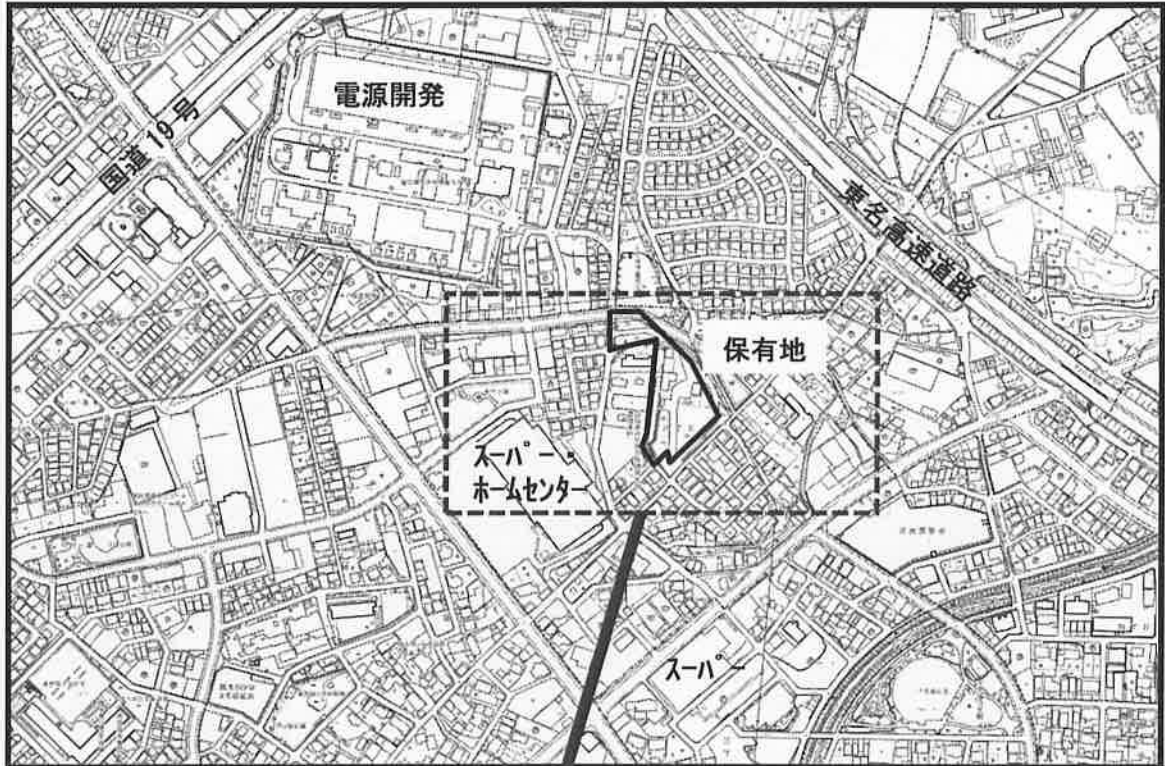

その他 篠木町8丁目の保有地の売却について

1 土地の概要

所在地番	面積 (㎡)	地目	用途地域
春日井市篠木町8丁目 2673番2	8,339.05	宅地	準工業地域

2 位置

拡大図