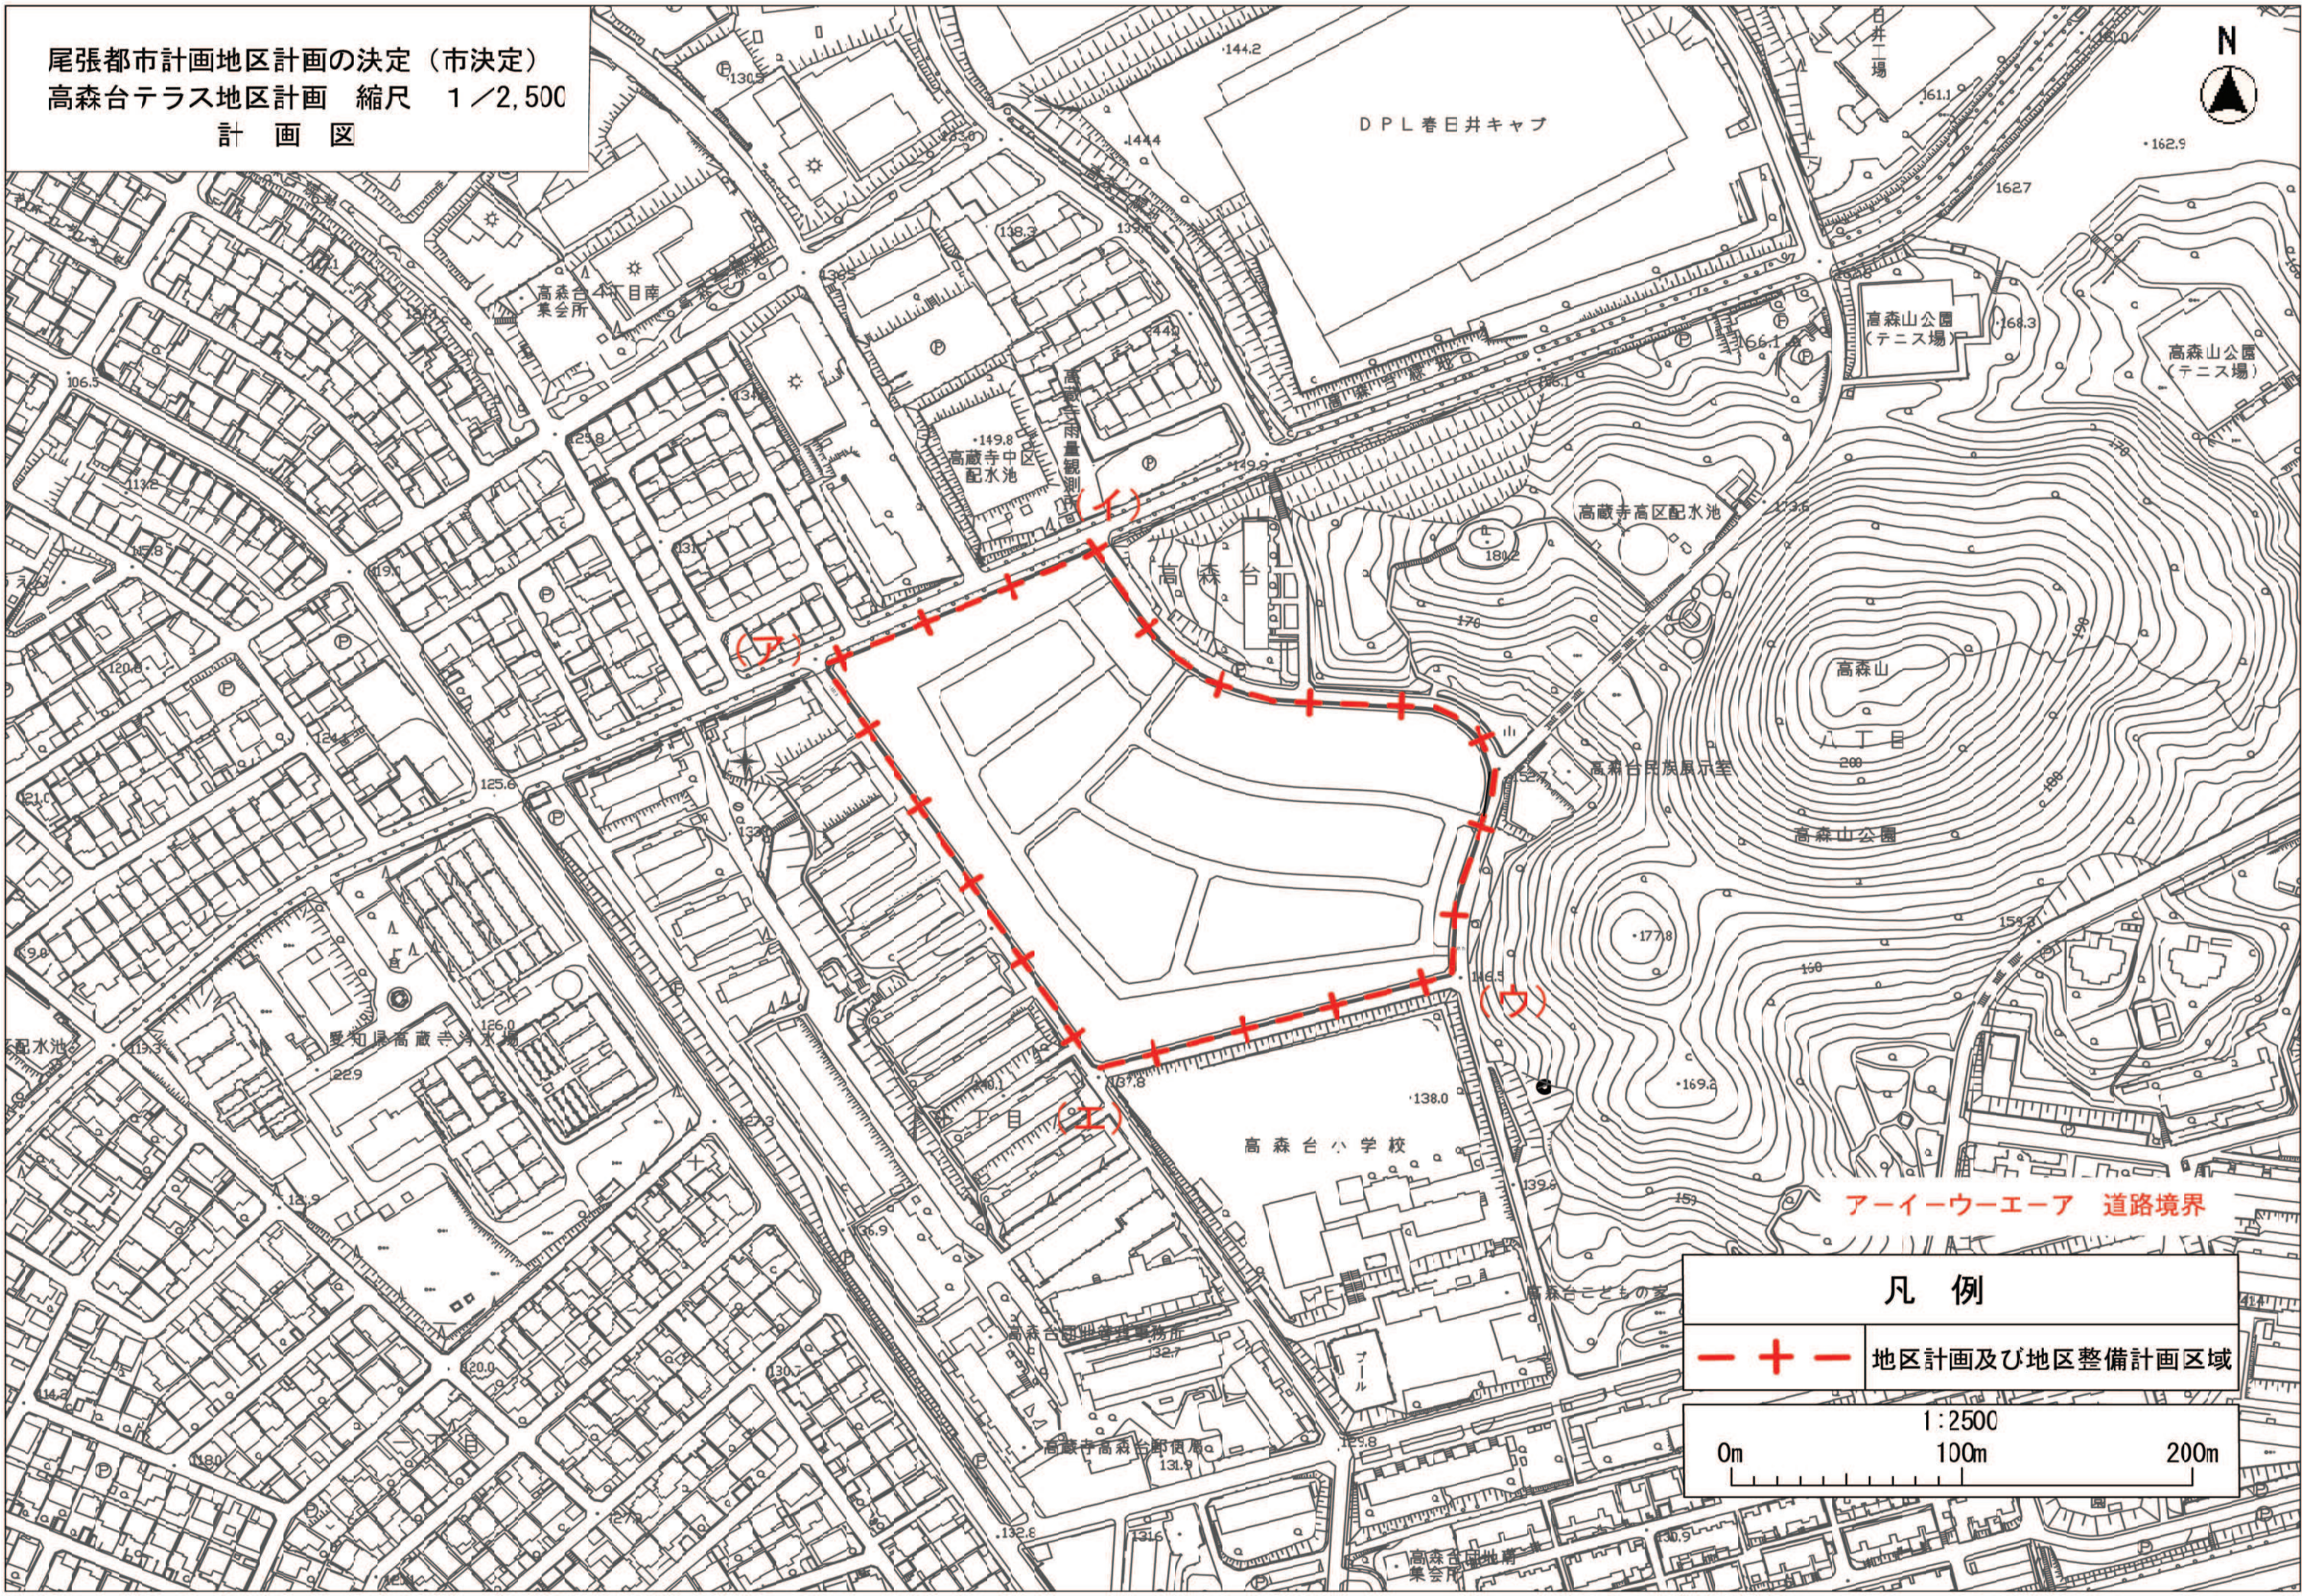

尾張都市計画地区計画の決定 (市決定)  
 高森台テラス地区計画 縮尺 1/2,500  
 計画区

ア-イ-ウ-エ-ア 道路境界

<b>凡 例</b>	
- + -	地区計画及び地区整備計画区域
0m	1:2500 100m 200m