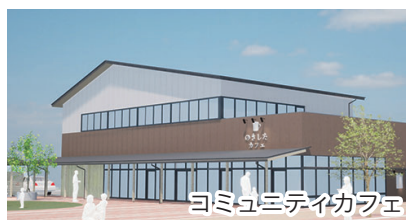

## 西藤山台運動交流ひろば

改修した体育館では、バレーボールや卓球などのスポーツを楽しむことができるほか、体育館南側の広場にはウッドデッキを設置しました。

体育館

グラウンド

西藤山台小学校の廃校に伴い、施設を有効活用するため、公共と民間で連携し、一体的な整備を進めてきた「旧西藤山台小学校施設」が、地域の交流と暮らしを支える拠点として新たに誕生しました。  
公共エリアには運動ができる「西藤山台運動交流ひろば」、民間エリアには日々の生活や健康を支える複合施設「ノキスタプレイス」を整備しています。

## ノキスタプレイス

コミュニティカフェやノキスタ広場は皆さんの憩いの場として活用できます。また、クリニックや薬局をはじめ、暮らしを支えるさまざまな施設の整備を進めています。

薬局、女性専用フィットネススタジオ

ナーシングホーム  
(看護師常駐の老人ホーム)

クリニック

6/3 オープン予定

コミュニティカフェ

6/4 オープン予定