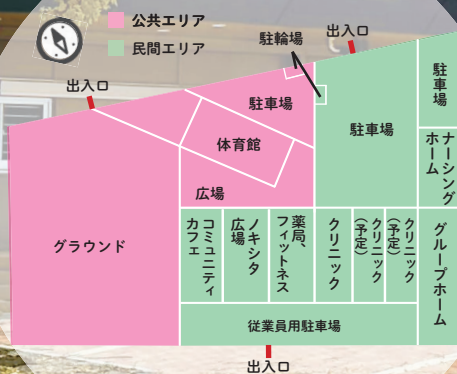

誕生 地域の交流と暮らしを支える拠点

## エリアMAP

所在地: 藤山台5-8

## 西藤山台運動交流ひろば

改修した体育館では、バレーボールや卓球などのスポーツを楽しむことができるほか、体育館南側の広場にはウッドデッキを設置しました。

体育館

グラウンド

西藤山台小学校の廃校に伴い、施設を有効活用するため、公共と民間で連携し、一体的な整備を進めてきた「旧西藤山台小学校施設」が、地域の交流と暮らしを支える拠点として新たに誕生しました。  
公共エリアには運動ができる「西藤山台運動交流ひろば」、民間エリアには日々の生活や健康を支える複合施設「ノキスタプレイス」を整備しています。