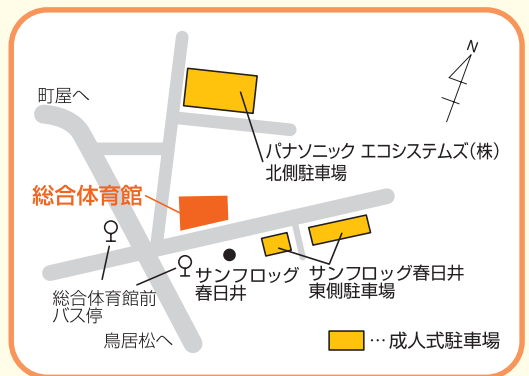

新春春日井マラソン大会 交通規制などのお知らせ

○コース周辺の交通規制に協力をお願いします○

交通規制 1月10日(日)午前10時～11時30分
(総合体育館前、鷹来線は9時45分から)

総合体育館周辺は車両通行止めになりますので、国道155号などに迂回(うかい)してください。当日は約6000人のランナーが参加する予定です。コース沿道から、盛大な声援を送りましょう。

当日午前中のバス運行

■名鉄バス

春日井市民病院線(勝川駅前～市民病院)▶「春日井市民病院」から「南町屋」停留所間は代替バスにより運行します。「岩野」、「総合体育館前」、「市民病院西」へは行きません

■はあとふるライナー(かすがいシティバス)

西環状線▶左まわり第2便の「総合体育館前」から「西部中学校」の間、左まわり第3便の「若草通1丁目」から「瑞穂通1丁目」の間、右まわり第3便の「西部中学校」から「総合体育館前」の間の停留所には止まりません

北部線▶「名鉄牛山駅」行き第2便の「総合体育館前」から「前並公民館」の間の停留所には止まりません

南部線▶「春日井市民病院」行き・「勝川駅南」行き第2便の「南下原町西」、「総合体育館前」の停留所には止まりません

問い合わせ▶スポーツ課(☎84-7117)

成人式

とき▶1月11日(祝)午前10時30分～正午(開場9時30分)

ところ▶総合体育館

内容▶式典…午前10時30分～10時45分

国歌斉唱、「春日井市民の誓い」唱和、あいさつ、お祝いのことば、希望のともしび、お礼のことば、茶話会…午前10時45分～正午

○記念写真撮影コーナー○着物着くずれ直しコーナー

○ふれあいサロン(飲み物のサービス)

対象▶平成元年4月2日～2年4月1日生まれの人 ※個人あての案内状は発送しません

問い合わせ▶生涯学習課(☎85-6447)

1月9日(土)～11日(祝)の総合体育館とサンフロッグ春日井の利用について

		9日(土)	10日(日)	11日(祝)
総合体育館	卓球場、幼児体育室	利用不可	利用不可	15:00(予定)～ 利用不可
	フィットネスルーム			
サンフロッグ春日井	温水プール、トレーニング室	通常通り	13:00～	通常通り