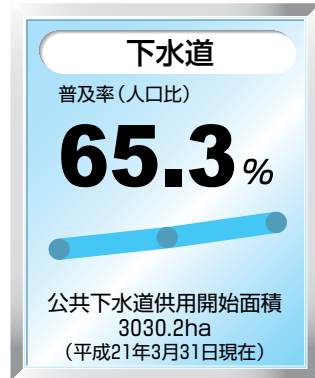

人口

データで見る春日井

今年で67歳を迎える春日井市。市民の皆さんに「住みたい、住み続けたい、住んでよかった」と実感できるまちを目指して、成長し続けているわがまちの姿を数値で見てください。

(グラフは過去3年間の増減を示す)

都市

市の概要 (平成22年1月1日現在)

人口 ▶ 30万7746人
世帯 ▶ 12万4212世帯
面積 ▶ 92.71km² (市街化区域 46.79km²)
位置 ▶ 東経136度58分20秒
北緯35度14分52秒 (市役所の位置)
東西 ▶ 16.0km
南北 ▶ 13.5km