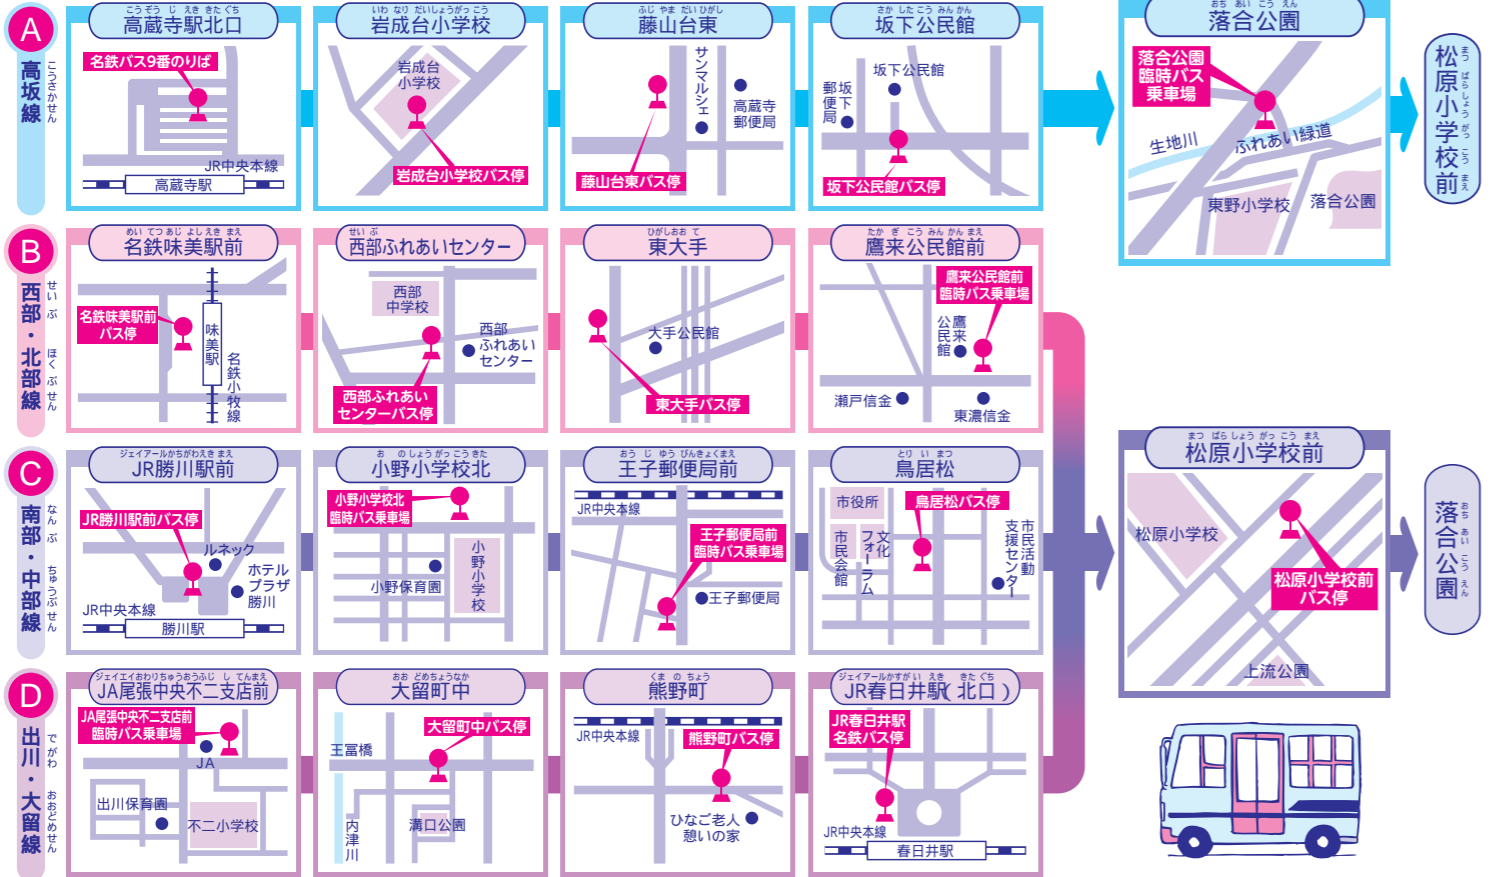

アクセス

無料シャトルバス 5月12日(日)運行

駐車場(見開きマップ参照)には限りがありますので、無料シャトルバスのほか、路線バス等の公共交通機関をご利用ください。無料シャトルバスは、道路交通事情等により遅延することがあります。

復路のりばは
会場マップを
見てね。

各方面から会場への無料シャトルバス乗車場 往路

第37回

わいわいカーニバル

2019 KASUGAI

◆ 会場/落合公園・ふれあい緑道 ※小雨決行(雨天の場合、一部の催しが中止になることがあります)

各方面から会場へ 往路

停留所名	1	2	3	4
高蔵寺北口9番のりば	8:30	9:30	10:30	11:30
岩成台小学校	8:34	9:34	10:34	11:34
藤山台東	8:38	9:38	10:38	11:38
坂下公民館	8:45	9:45	10:45	11:45
落合公園	8:57	9:57	10:57	11:57
松原小学校前	9:00	10:00	11:00	12:00

会場から各方面へ 復路

停留所名	1	2	3	4
松原小学校前	12:10	13:30	14:30	15:40
落合公園	12:13	13:33	14:33	15:43
坂下公民館	12:25	13:45	14:45	15:55
藤山台東	12:32	13:52	14:52	16:02
岩成台小学校	12:36	13:56	14:56	16:06
高蔵寺北口	12:40	14:00	15:00	16:10

スタンプラリー

スタンプの位置はマップを見てね!

おちあいらん あんないじょ
落合公園案内所

おちあいらん たいいくかん
落合公園体育館

おちあいらん かん りどう
落合公園管理棟

ふれあい緑道

お菓子のつかみ取りができるよ!

記念品配布場所