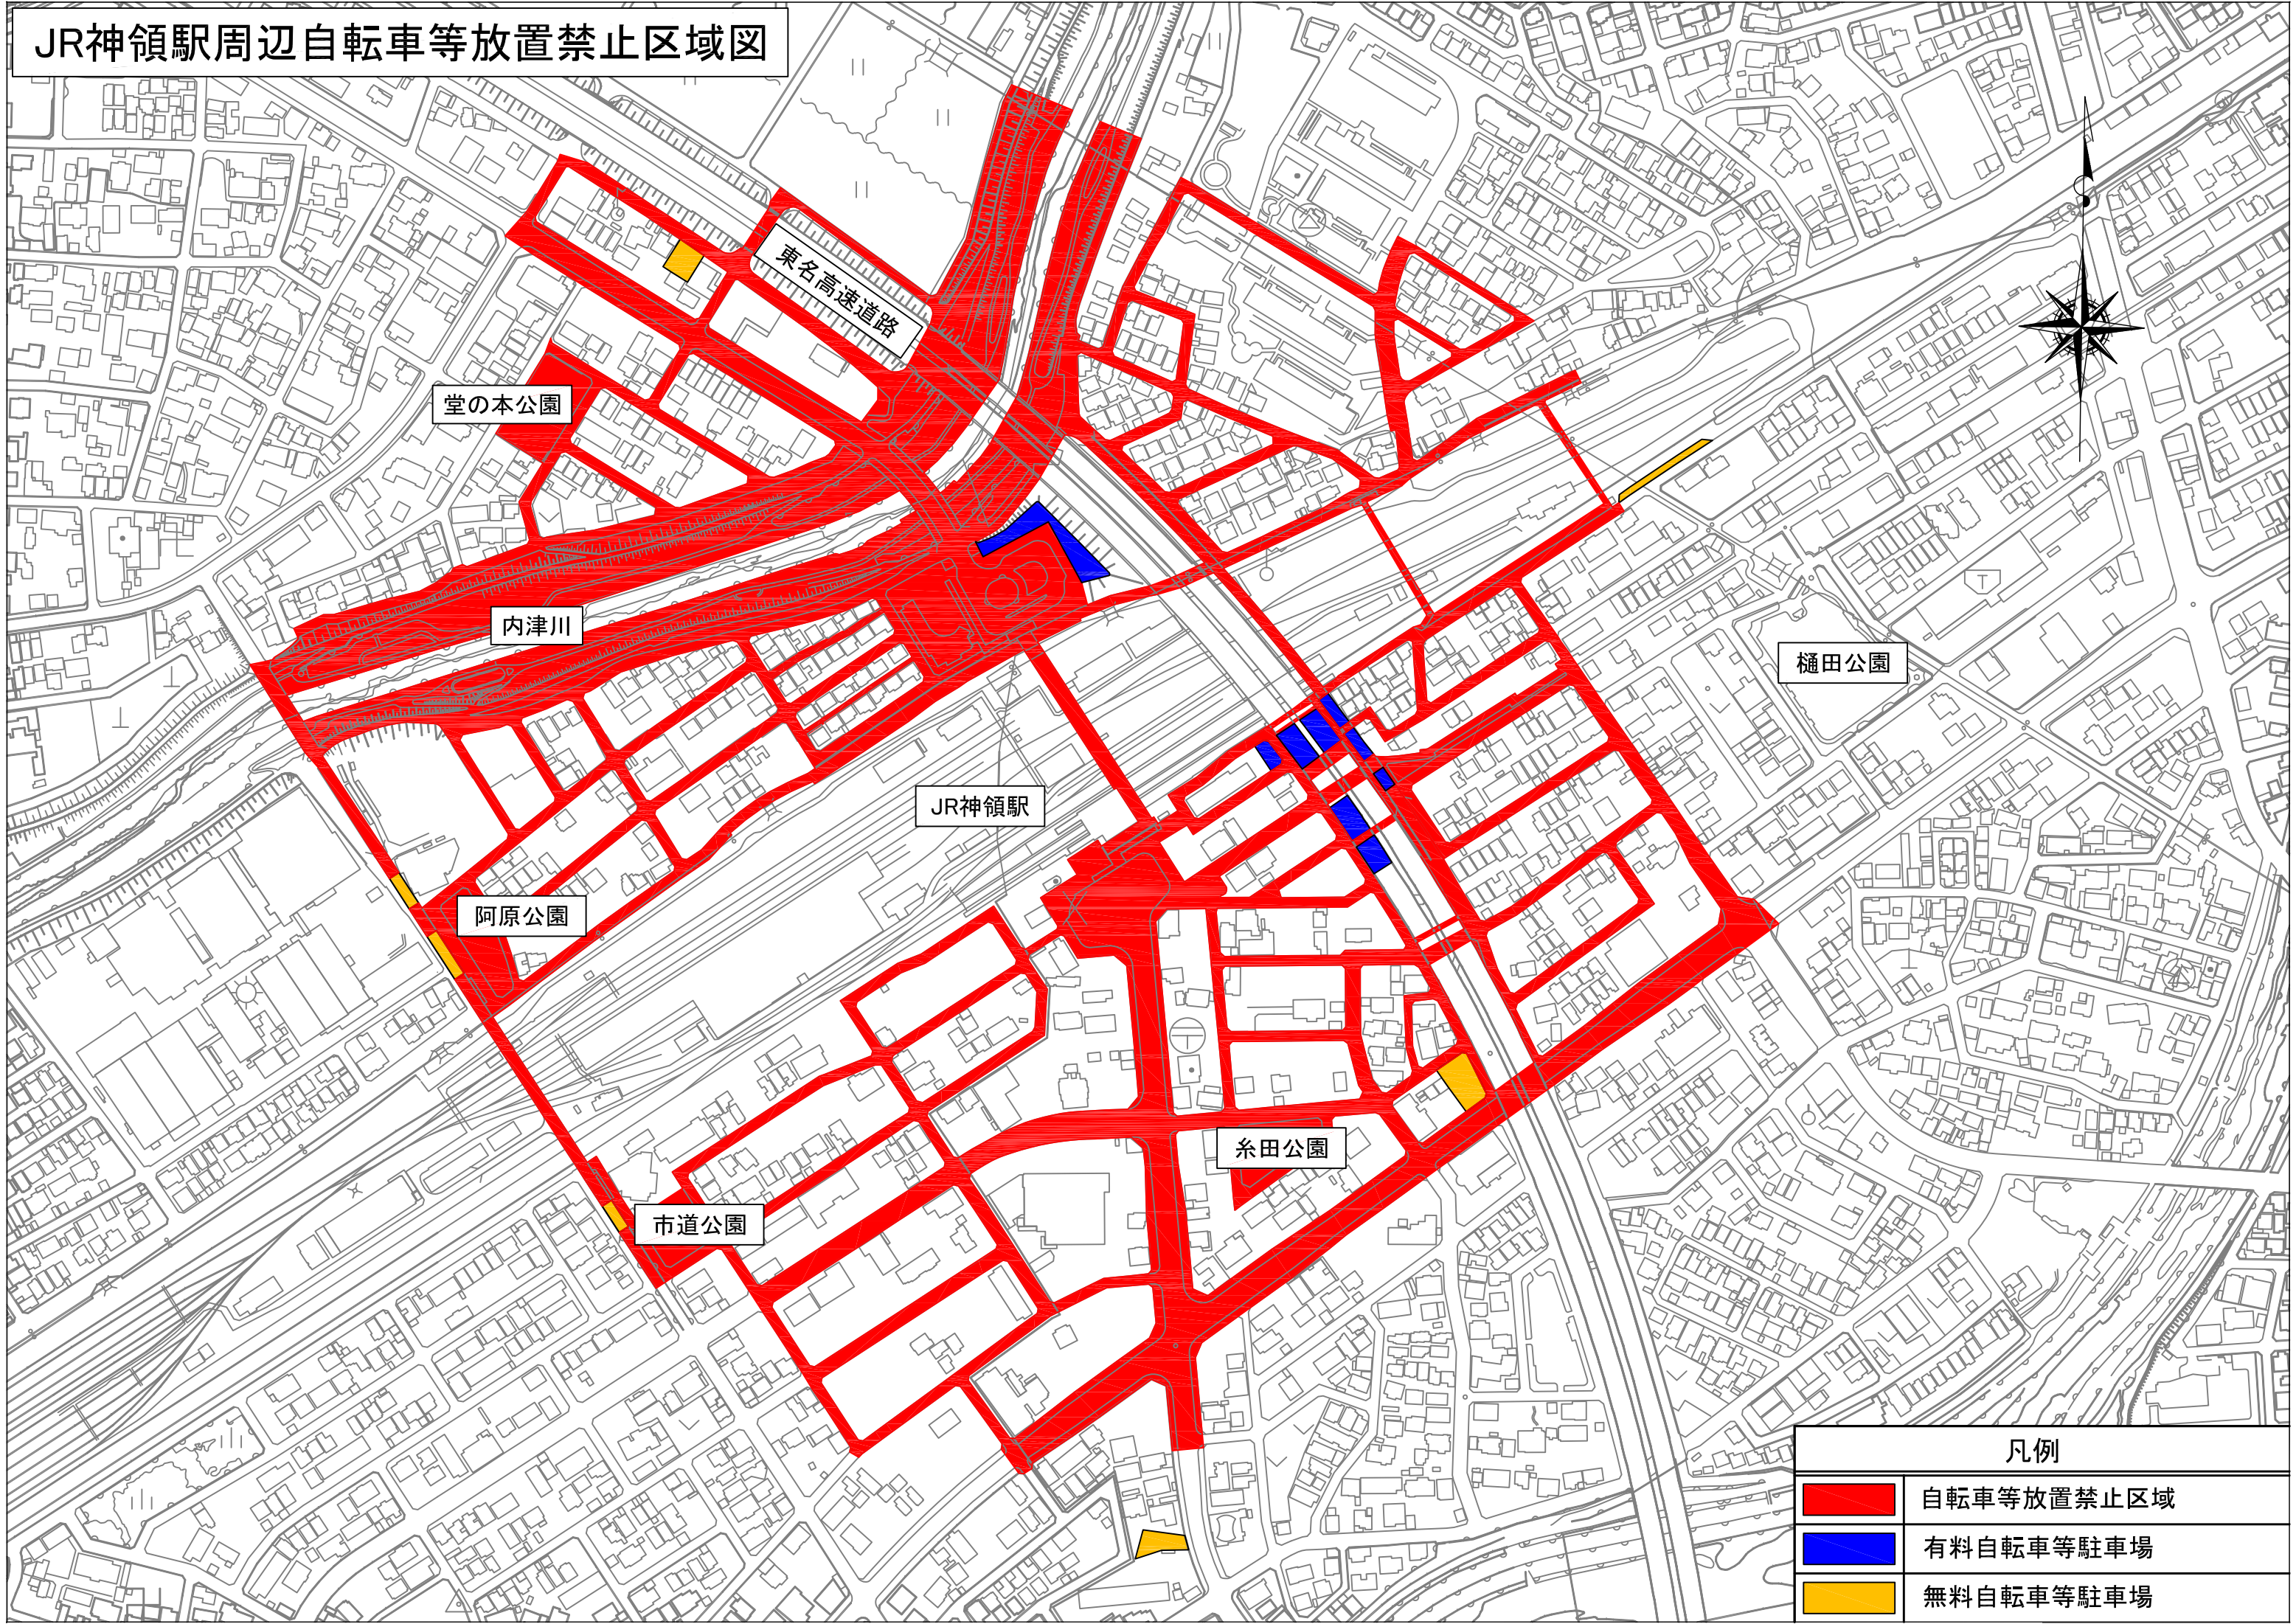

# JR神領駅周辺自転車等放置禁止区域図

## 凡例

	自転車等放置禁止区域
	有料自転車等駐車場
	無料自転車等駐車場