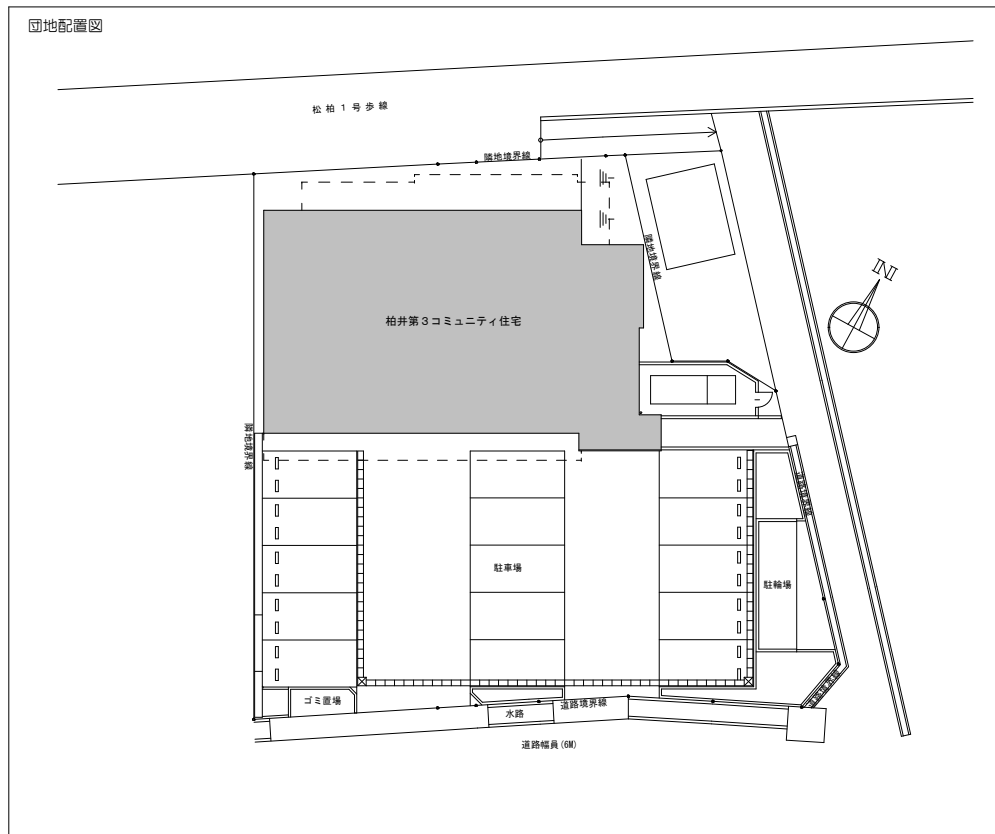

■ 柏井第3コミュニティ住宅

所在地	柏井町3丁目248番地	建設年度	平成14年
		規模・構造	鉄筋コンクリート造 5階建て

浴槽・風呂釜	あり	間取り	A・Bタイプ
エレベーター	あり		

公共交通機関	JR勝川駅まで約800m
--------	--------------

通学区	勝川小学校 中部中学校
-----	-------------

現況写真