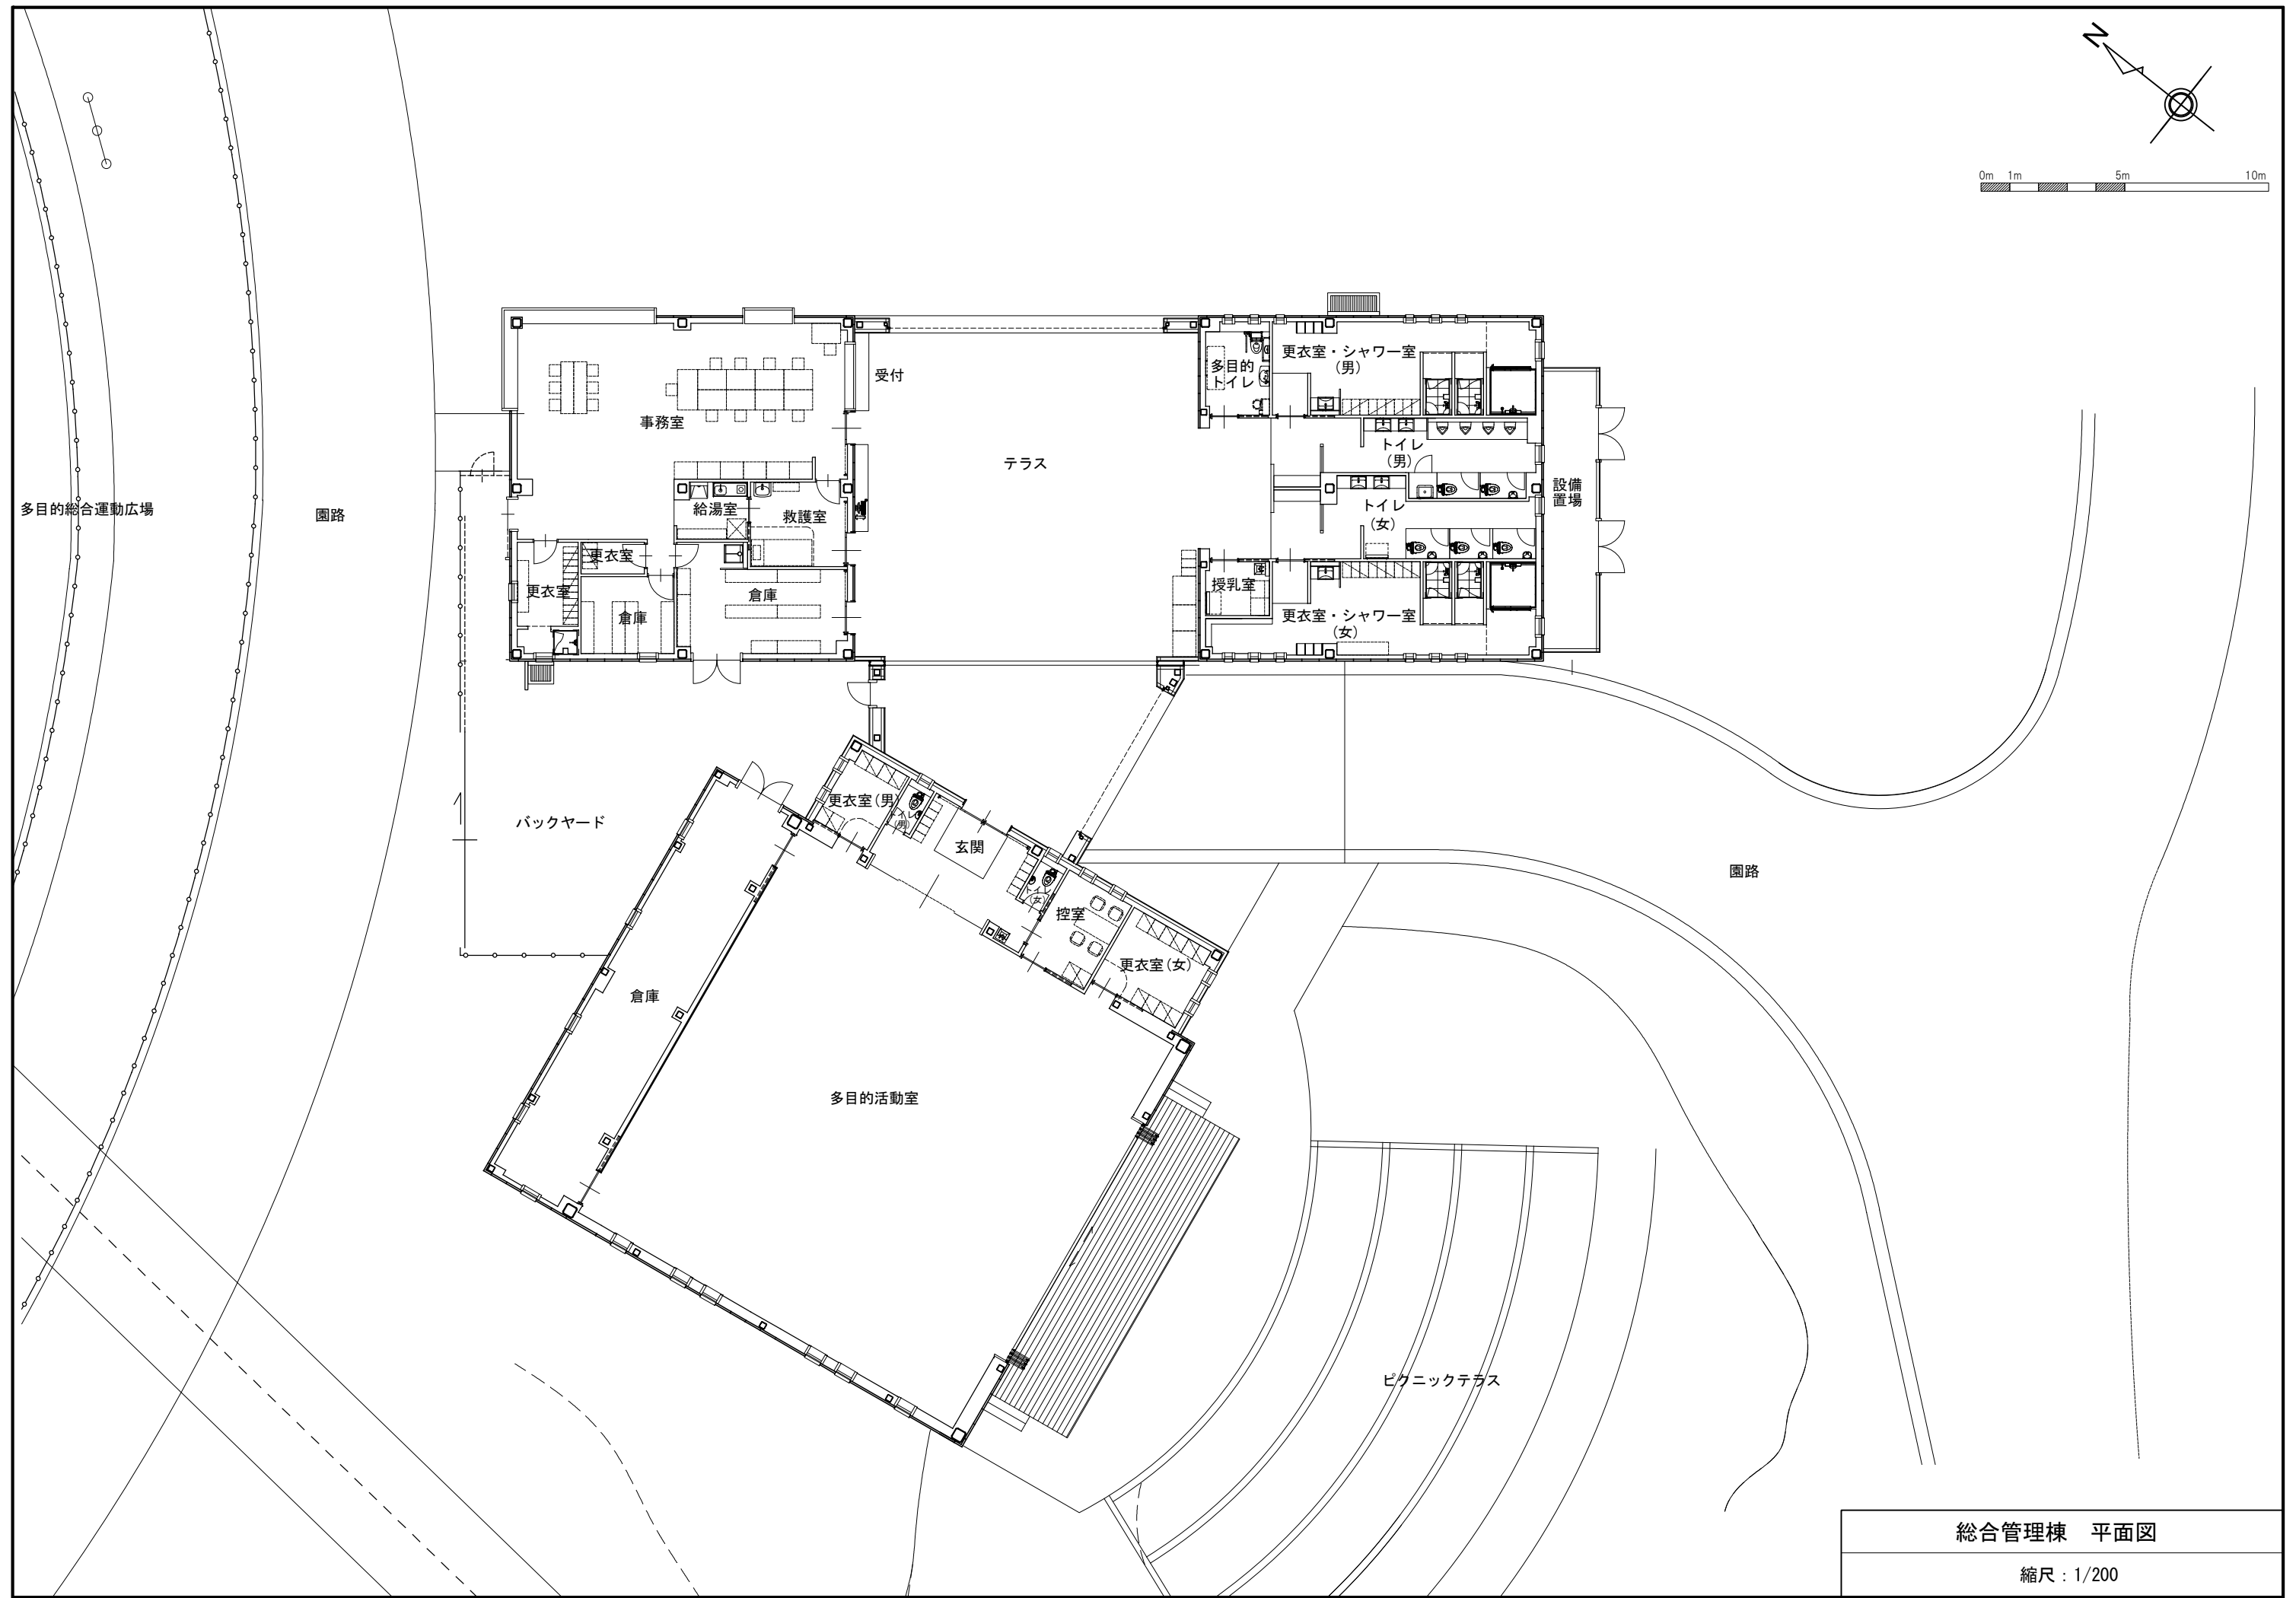

0m 1m 5m 10m

総合管理棟 平面図

縮尺：1/200

令和元年11月時点

東

南

西

北

総合管理棟 立面図

縮尺：1/200