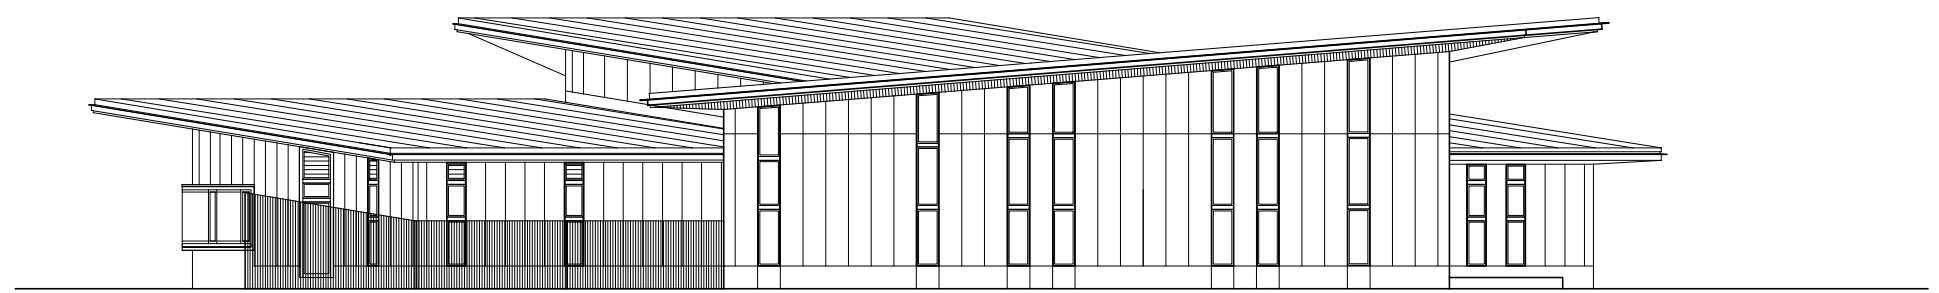

0m 1m 5m 10m

総合管理棟 平面図

縮尺：1/200

令和元年11月時点

東

南

西

北

総合管理棟 立面図

縮尺：1/200