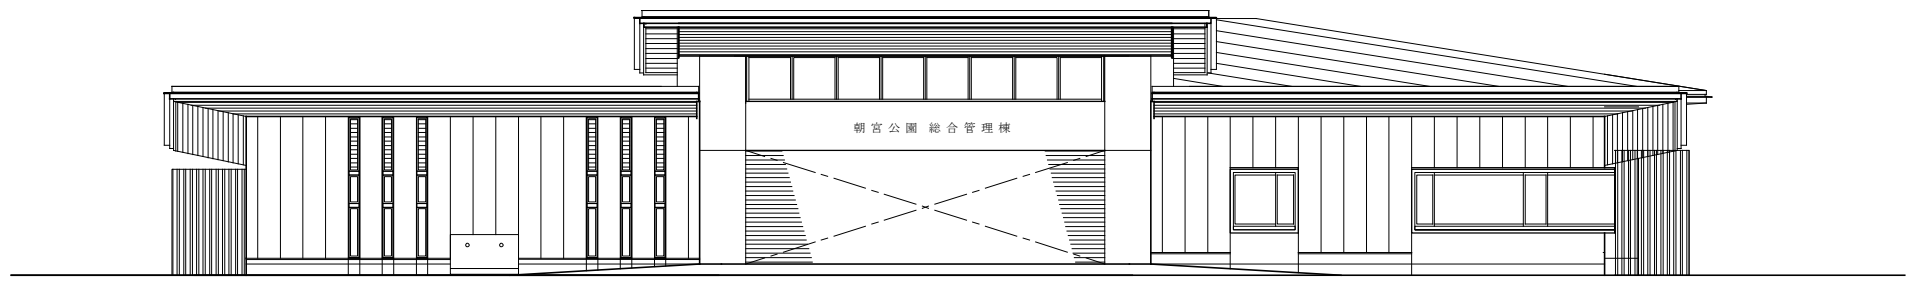

0m 1m 5m 10m

総合管理棟 平面図

縮尺：1/200

令和元年11月時点

東

南

西

北

総合管理棟 立面図

縮尺：1/200