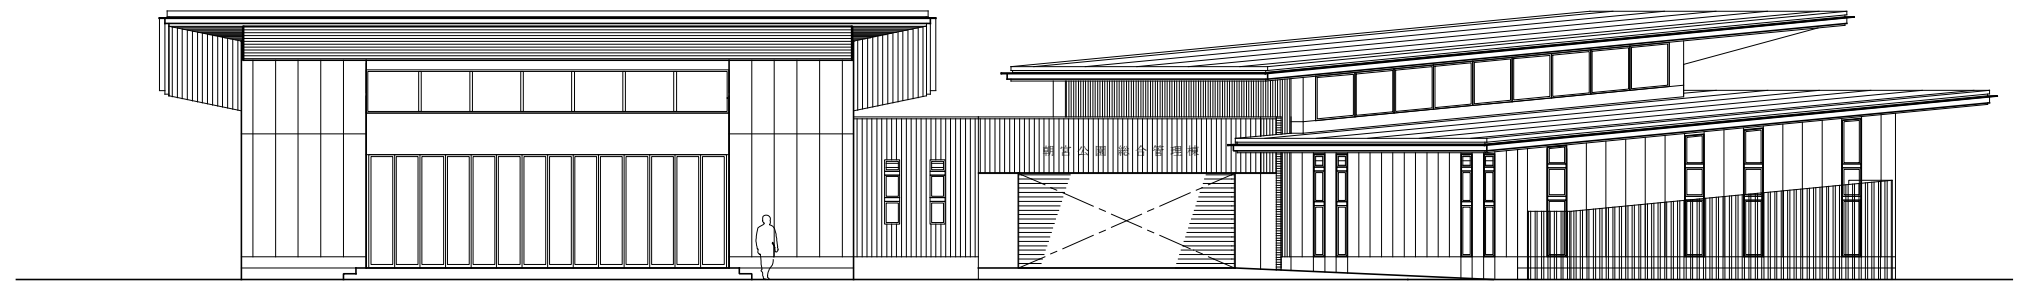

0m 1m 5m 10m

総合管理棟 平面図

縮尺：1/200

令和元年11月時点

東

南

西

北

総合管理棟 立面図

縮尺：1/200