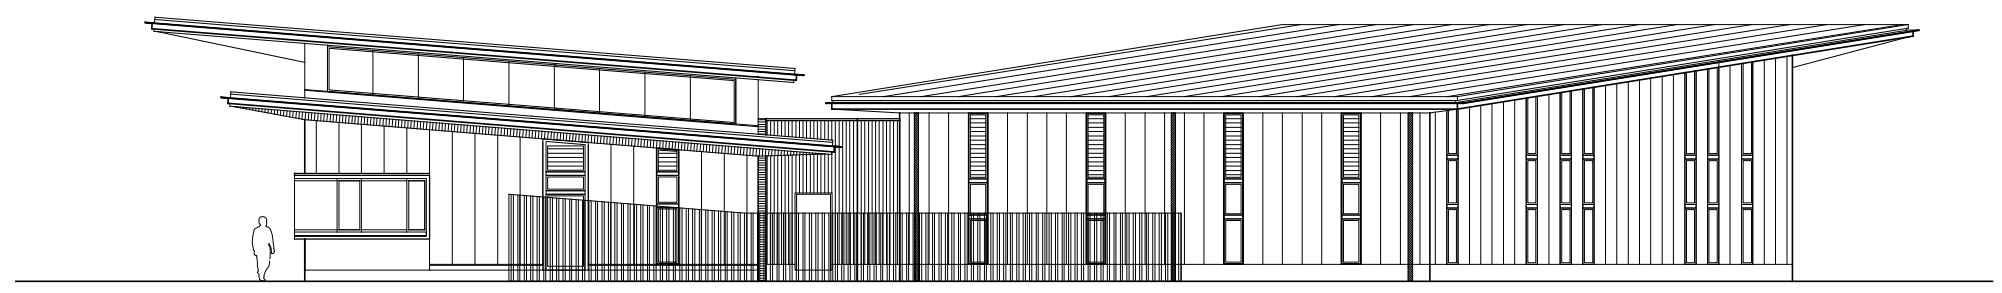

0m 1m 5m 10m

総合管理棟 平面図

縮尺：1/200

令和元年11月時点

東

南

西

北

総合管理棟 立面図

縮尺：1/200