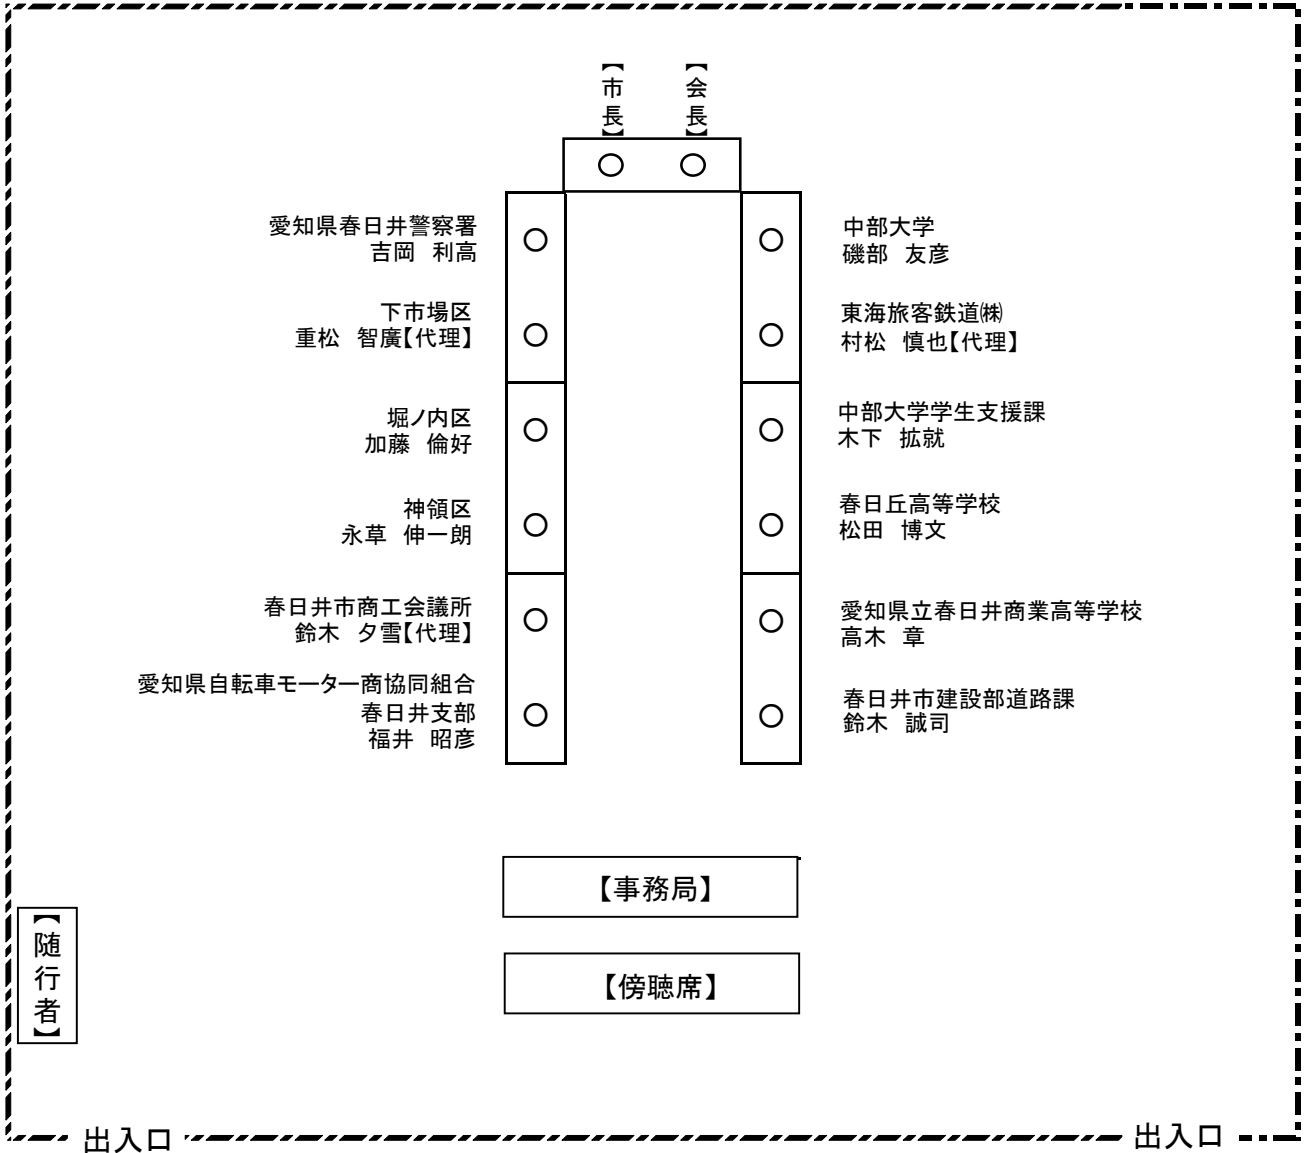

平成27年度第1回春日井市自転車等駐車対策協議会 配席図

(敬称略)

12階大会議室