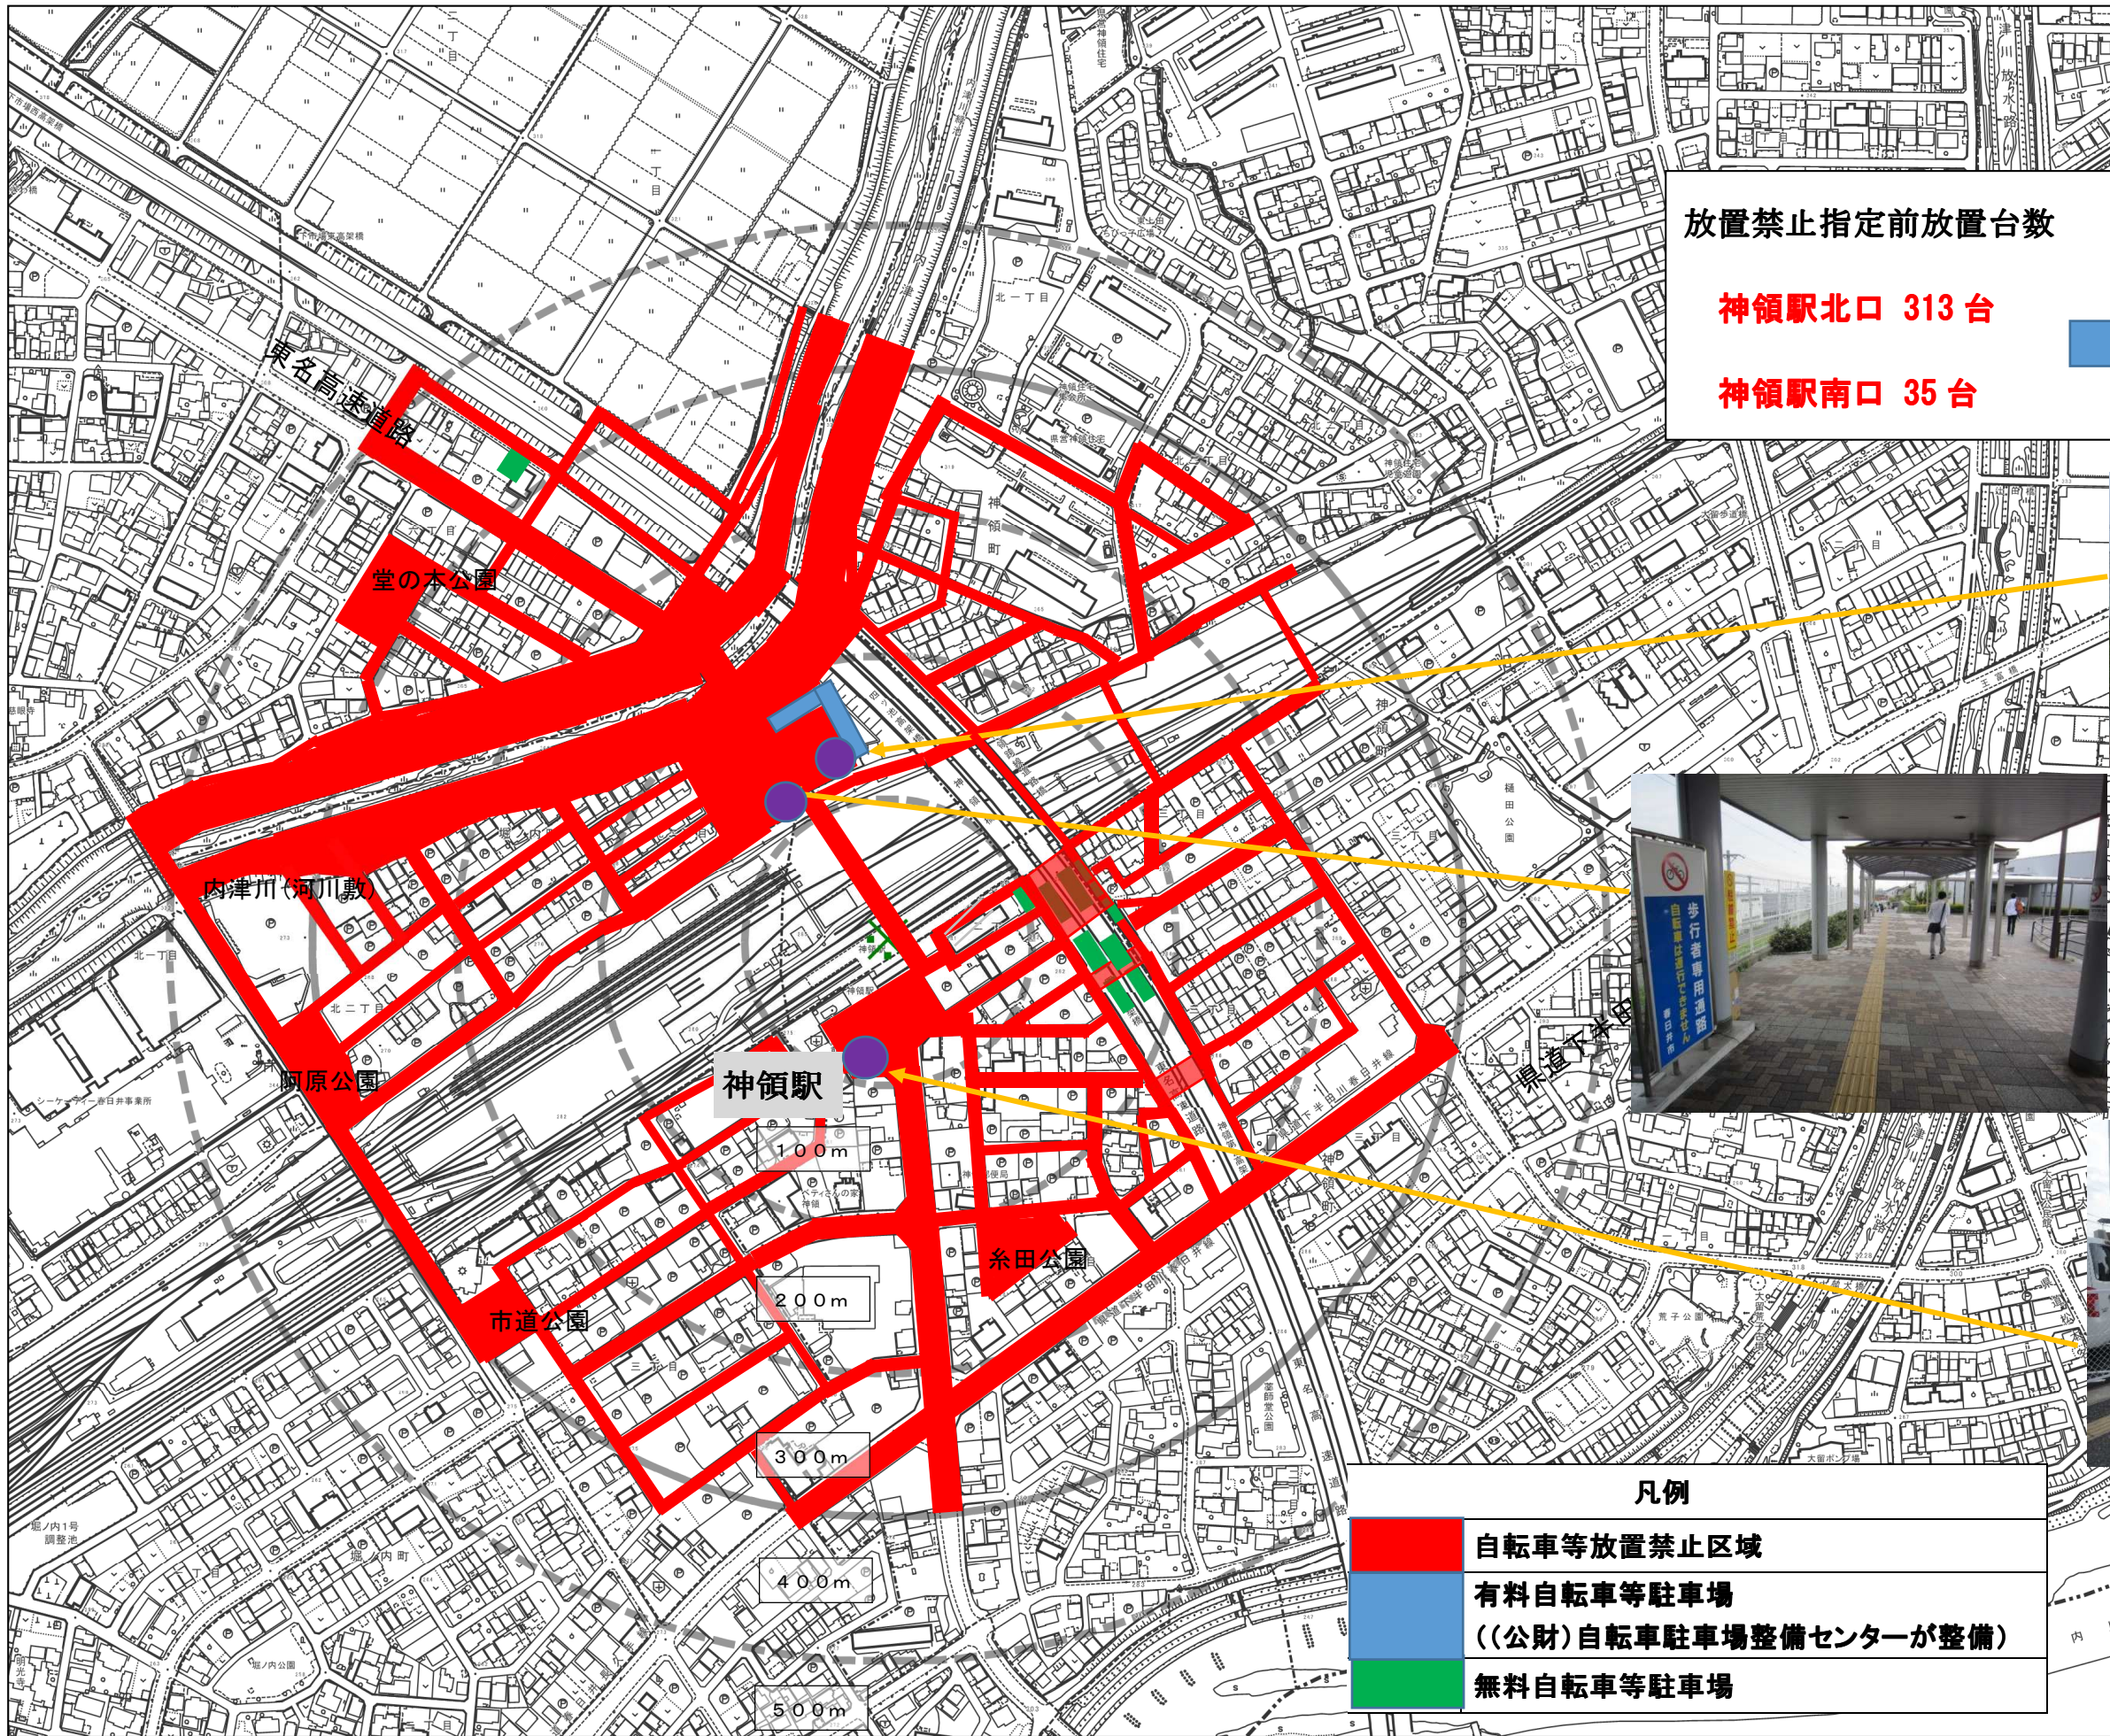

# JR神領駅周辺の現状

放置禁止指定前放置台数

神領駅北口 313 台

神領駅南口 35 台

放置禁止指定後撤去台数

1 台/日

1 台/日

凡例

	自転車等放置禁止区域
	有料自転車等駐車場 ((公財)自転車駐車場整備センターが整備)
	無料自転車等駐車場