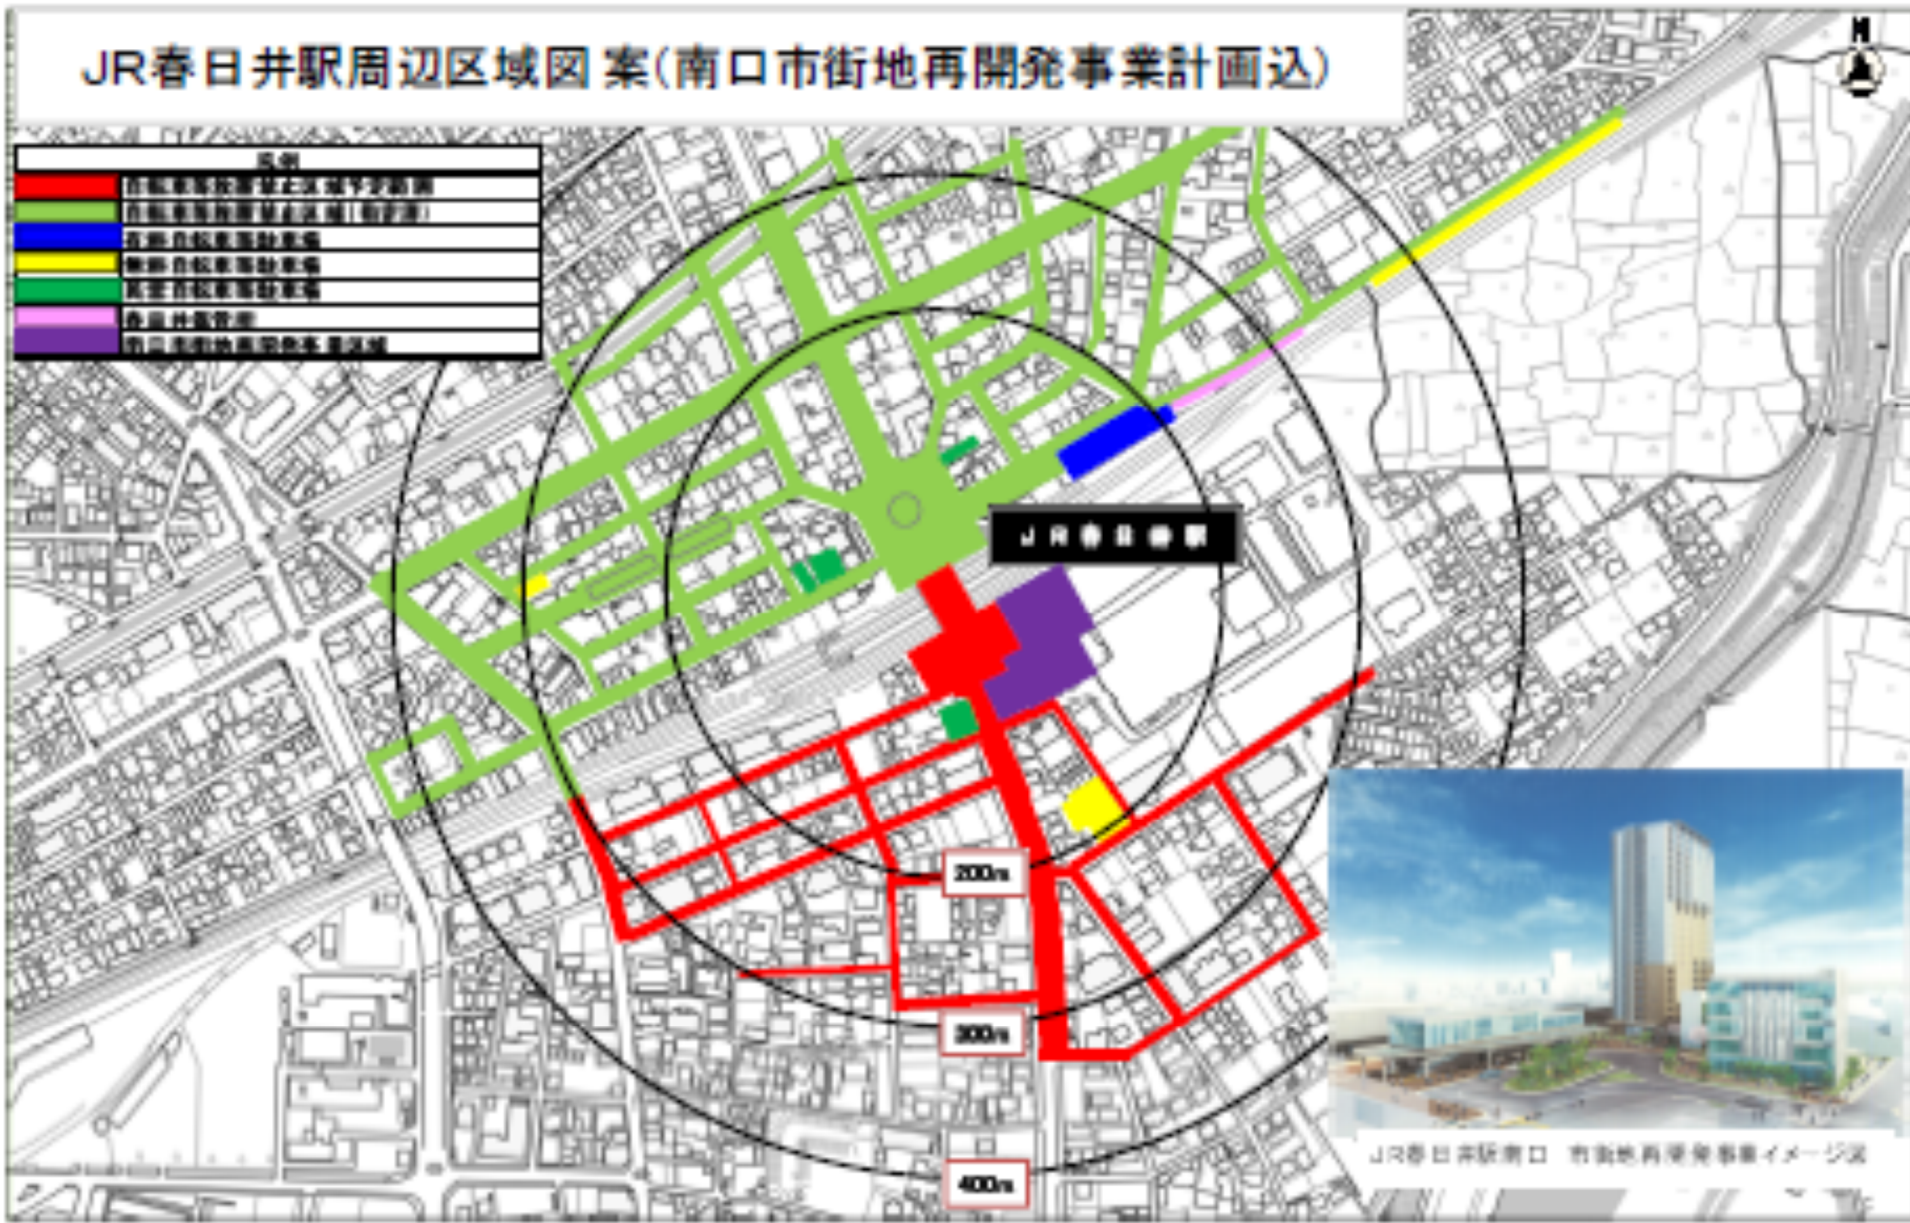

# JR春日井駅周辺区域図案(南口市街地再開発事業計画込)

図例	
<span style="color: red;">■</span>	JR春日井駅周辺再開発区域(再開発)
<span style="color: green;">■</span>	再開発区域(再開発)
<span style="color: blue;">■</span>	駅前再開発区域
<span style="color: yellow;">■</span>	駅前再開発区域
<span style="color: purple;">■</span>	駅前再開発区域
<span style="color: pink;">■</span>	駅前再開発区域
<span style="color: lightblue;">■</span>	駅前再開発区域

JR春日井駅南口 市街地再開発事業イメージ図