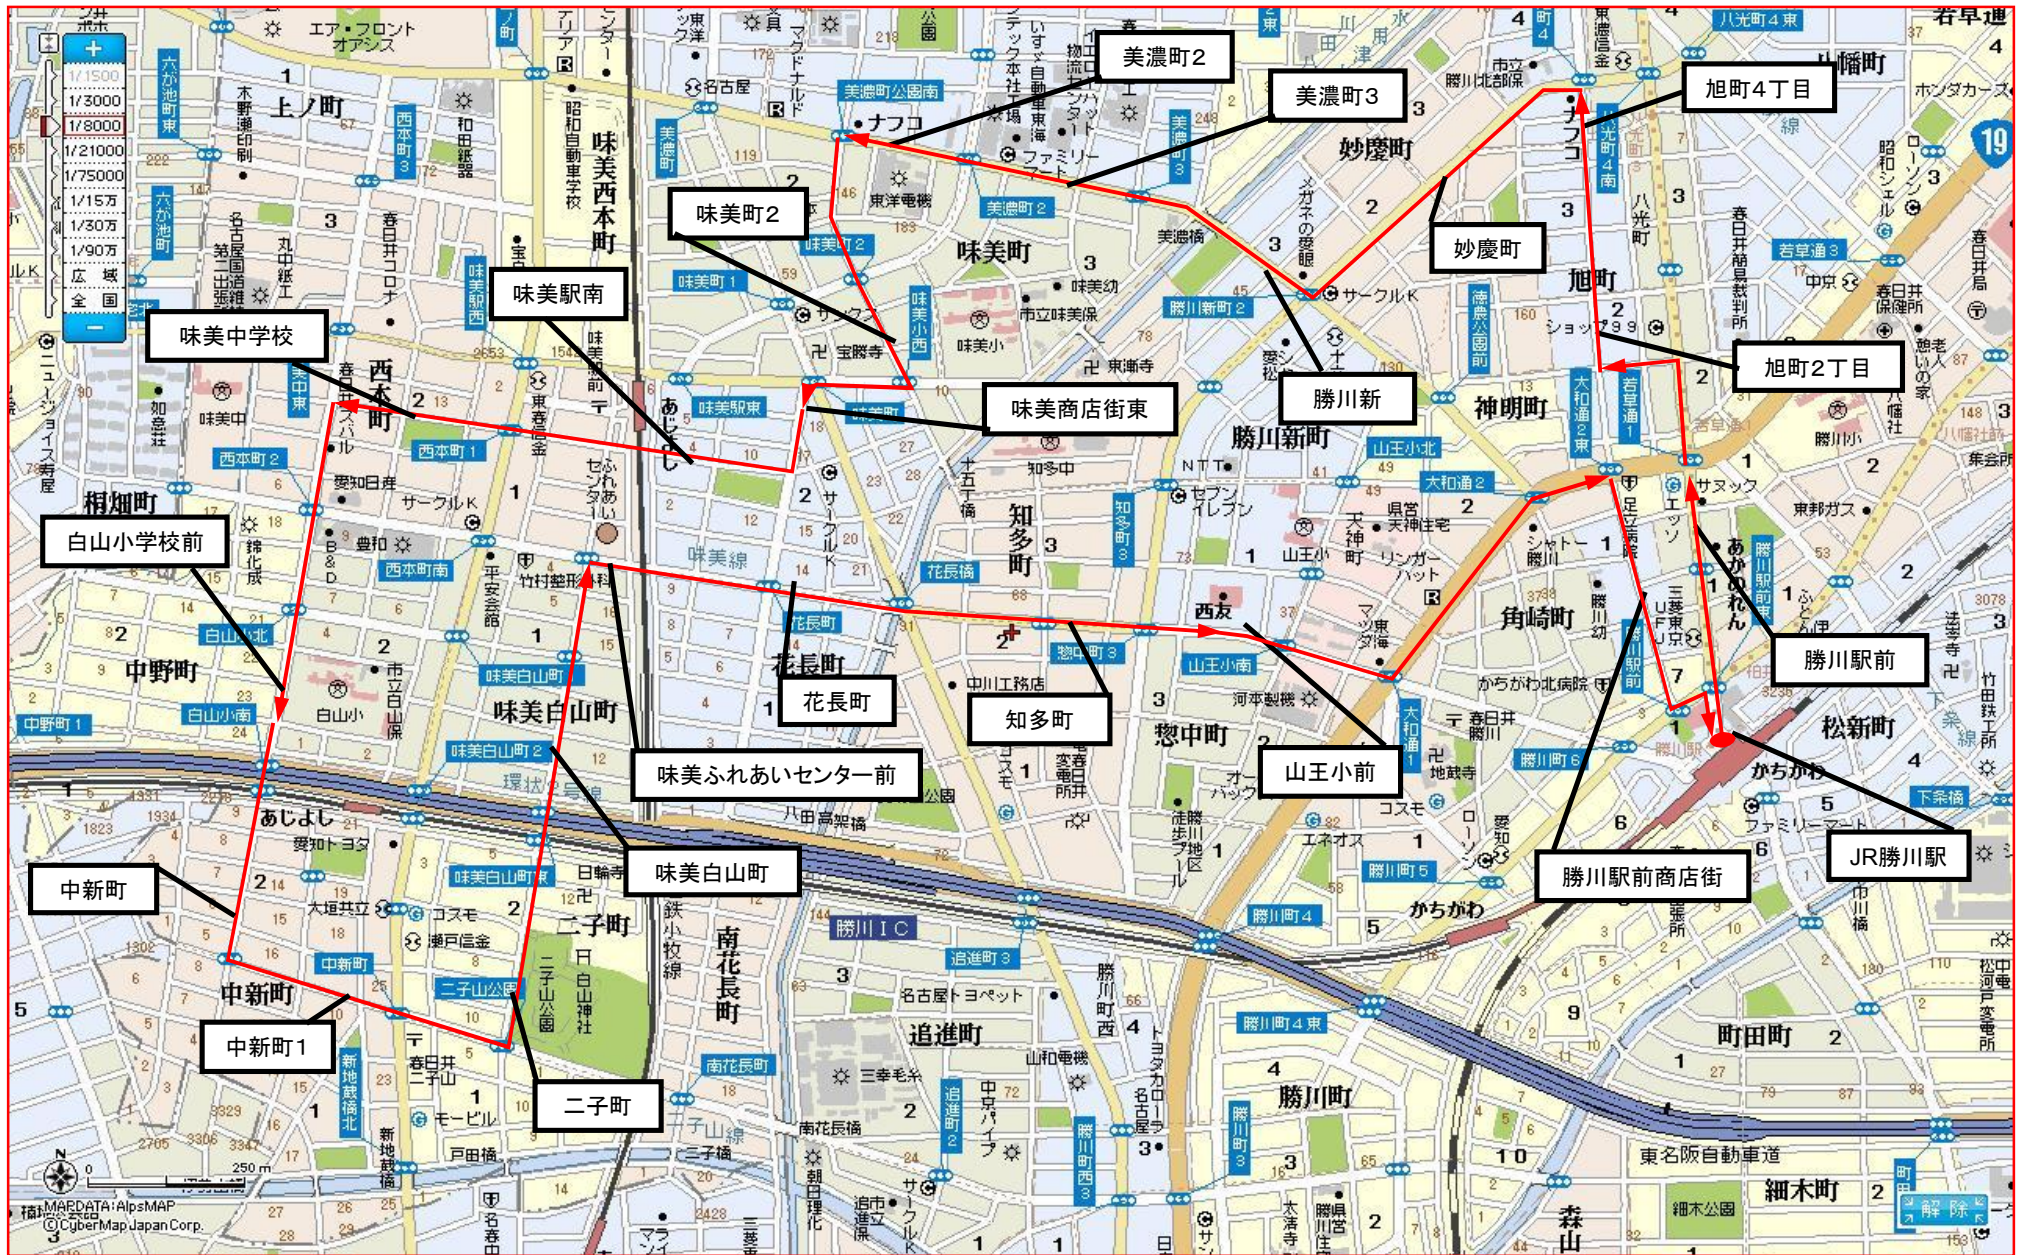

昼間コース左回り

— [] 二子町 バス停