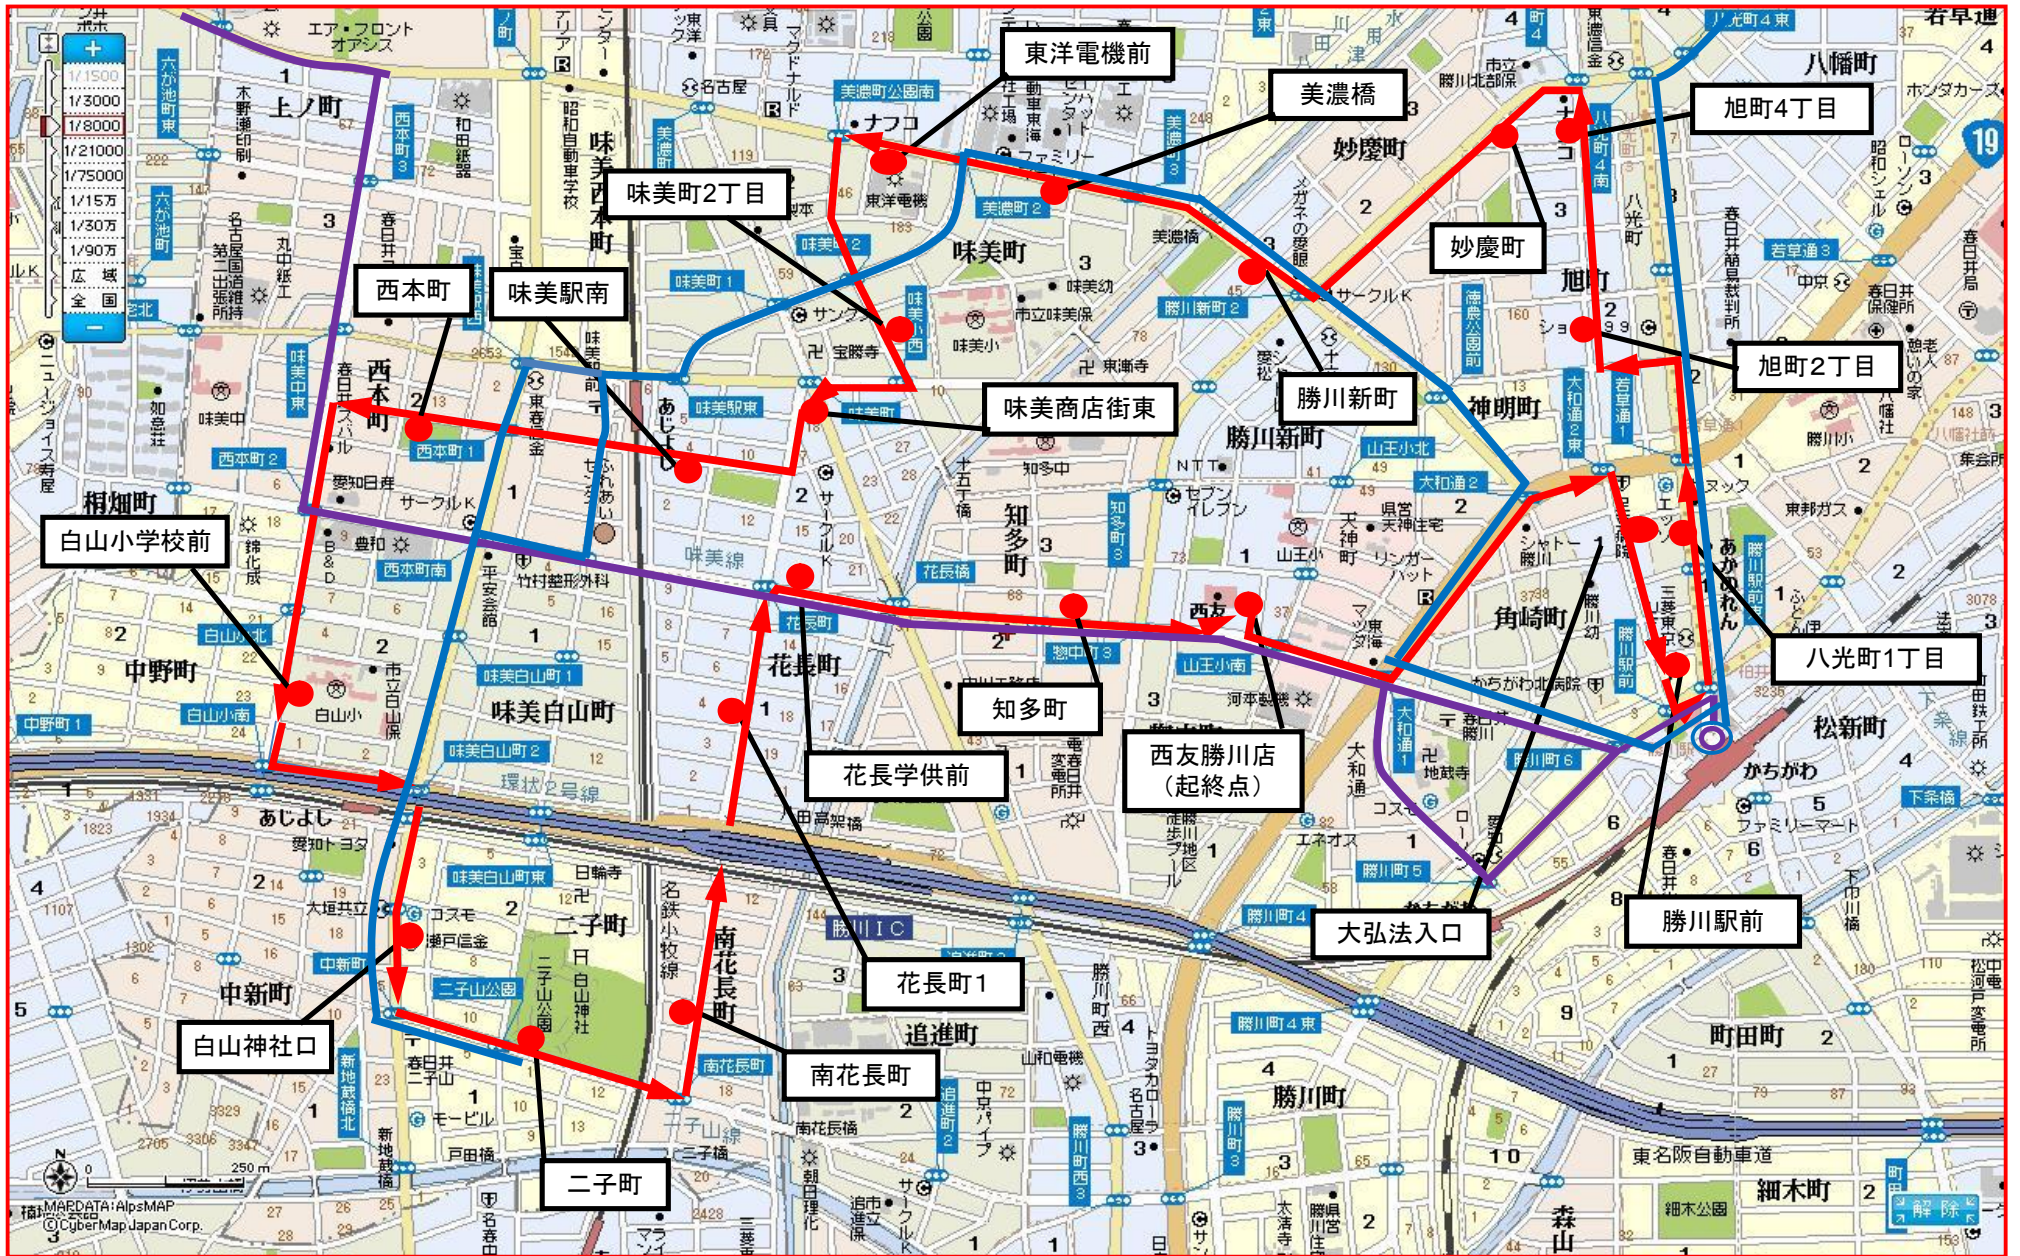

左回りコース

——勝川・味美ちよい乗リバス

——かすがいシティバス

——あおい交通

左回りコース(イベント時)

● — 二子町 バス停