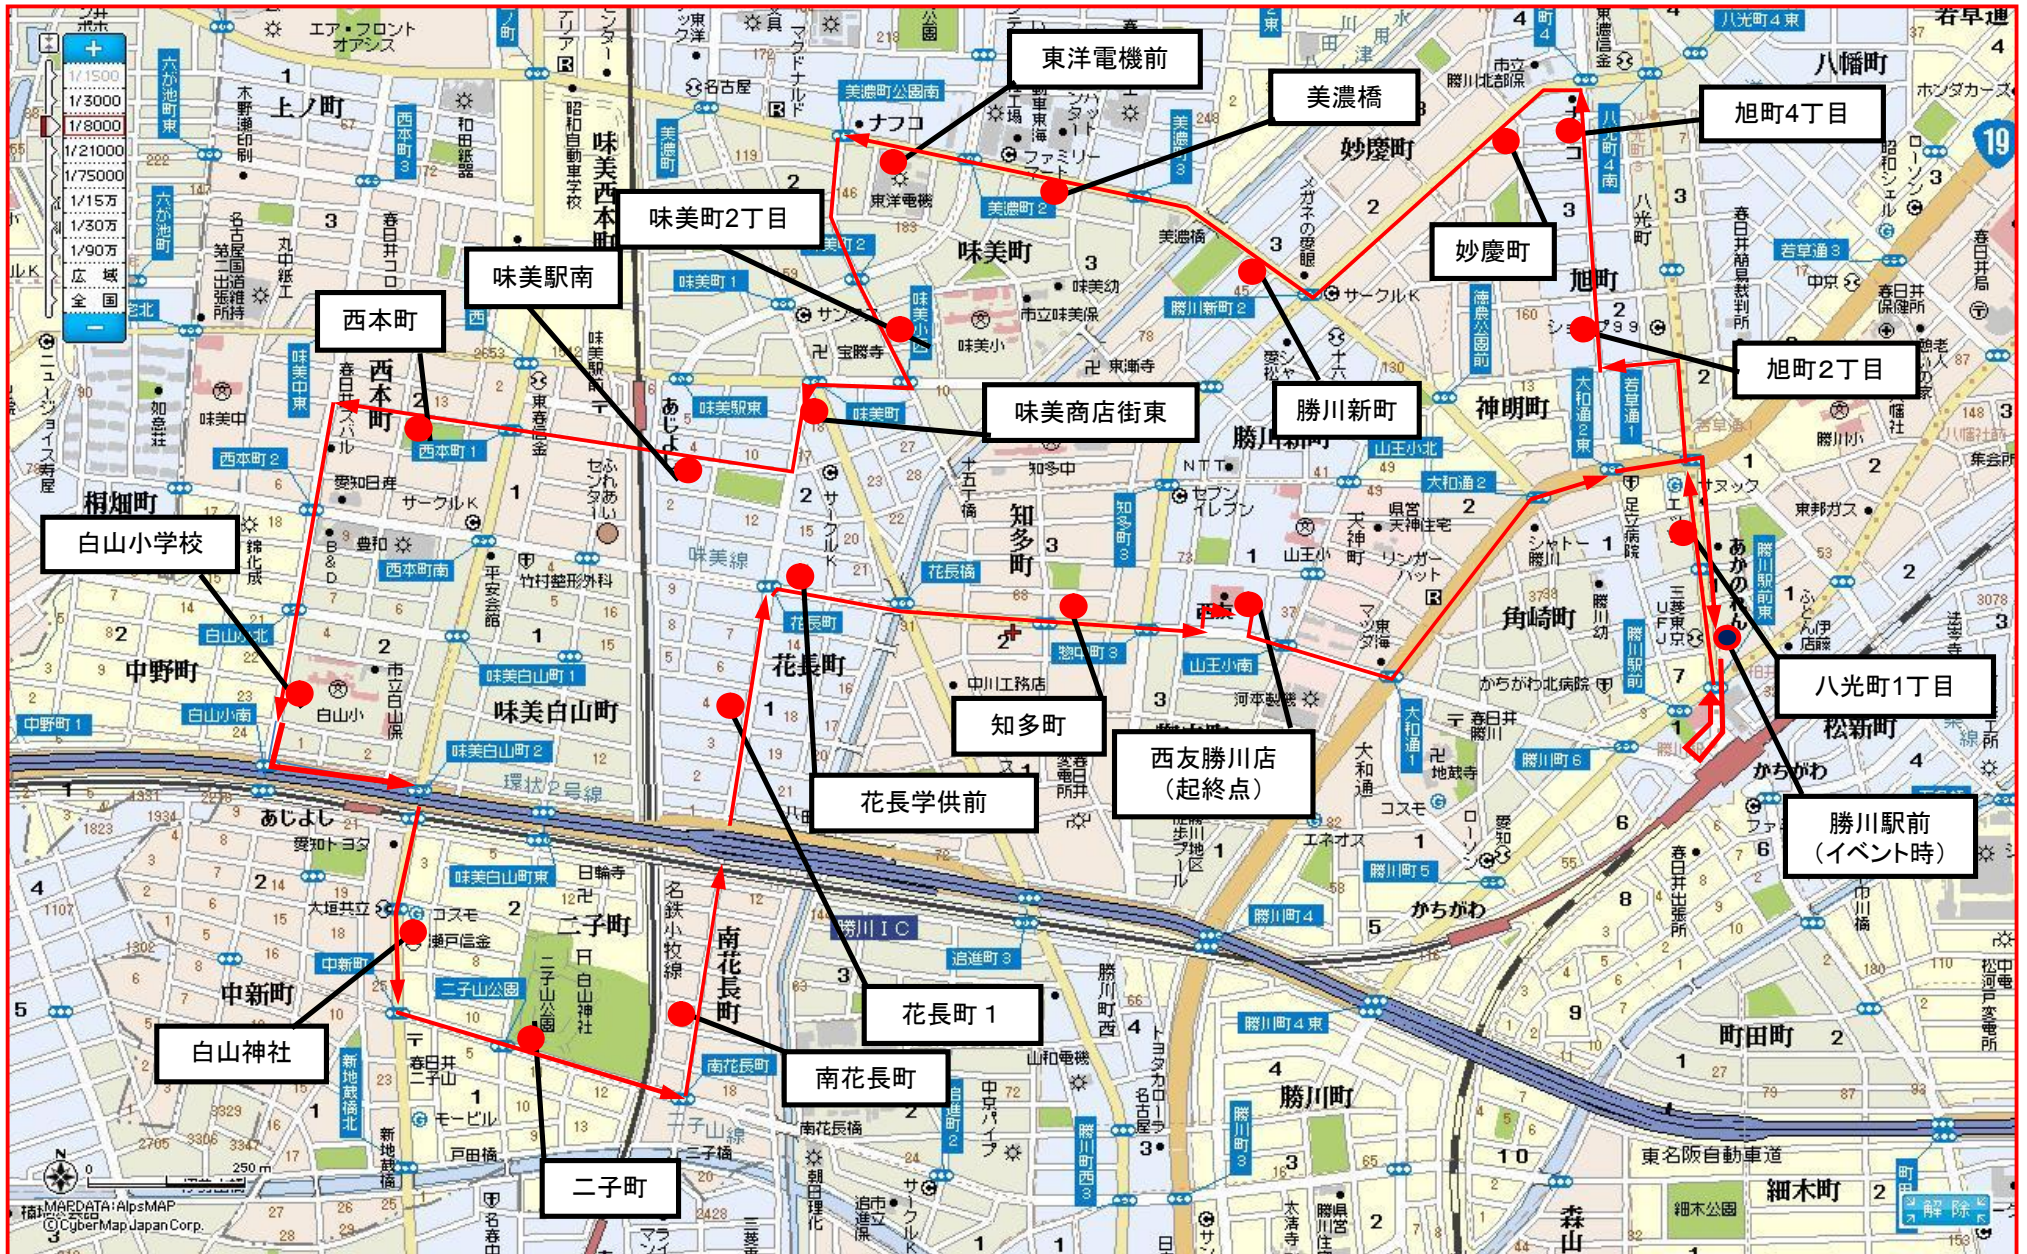

左回りコース

——勝川・味美ちよい乗リバス

——かすがいシティバス

——あおい交通

左回りコース(イベント時)

● — 二子町 バス停