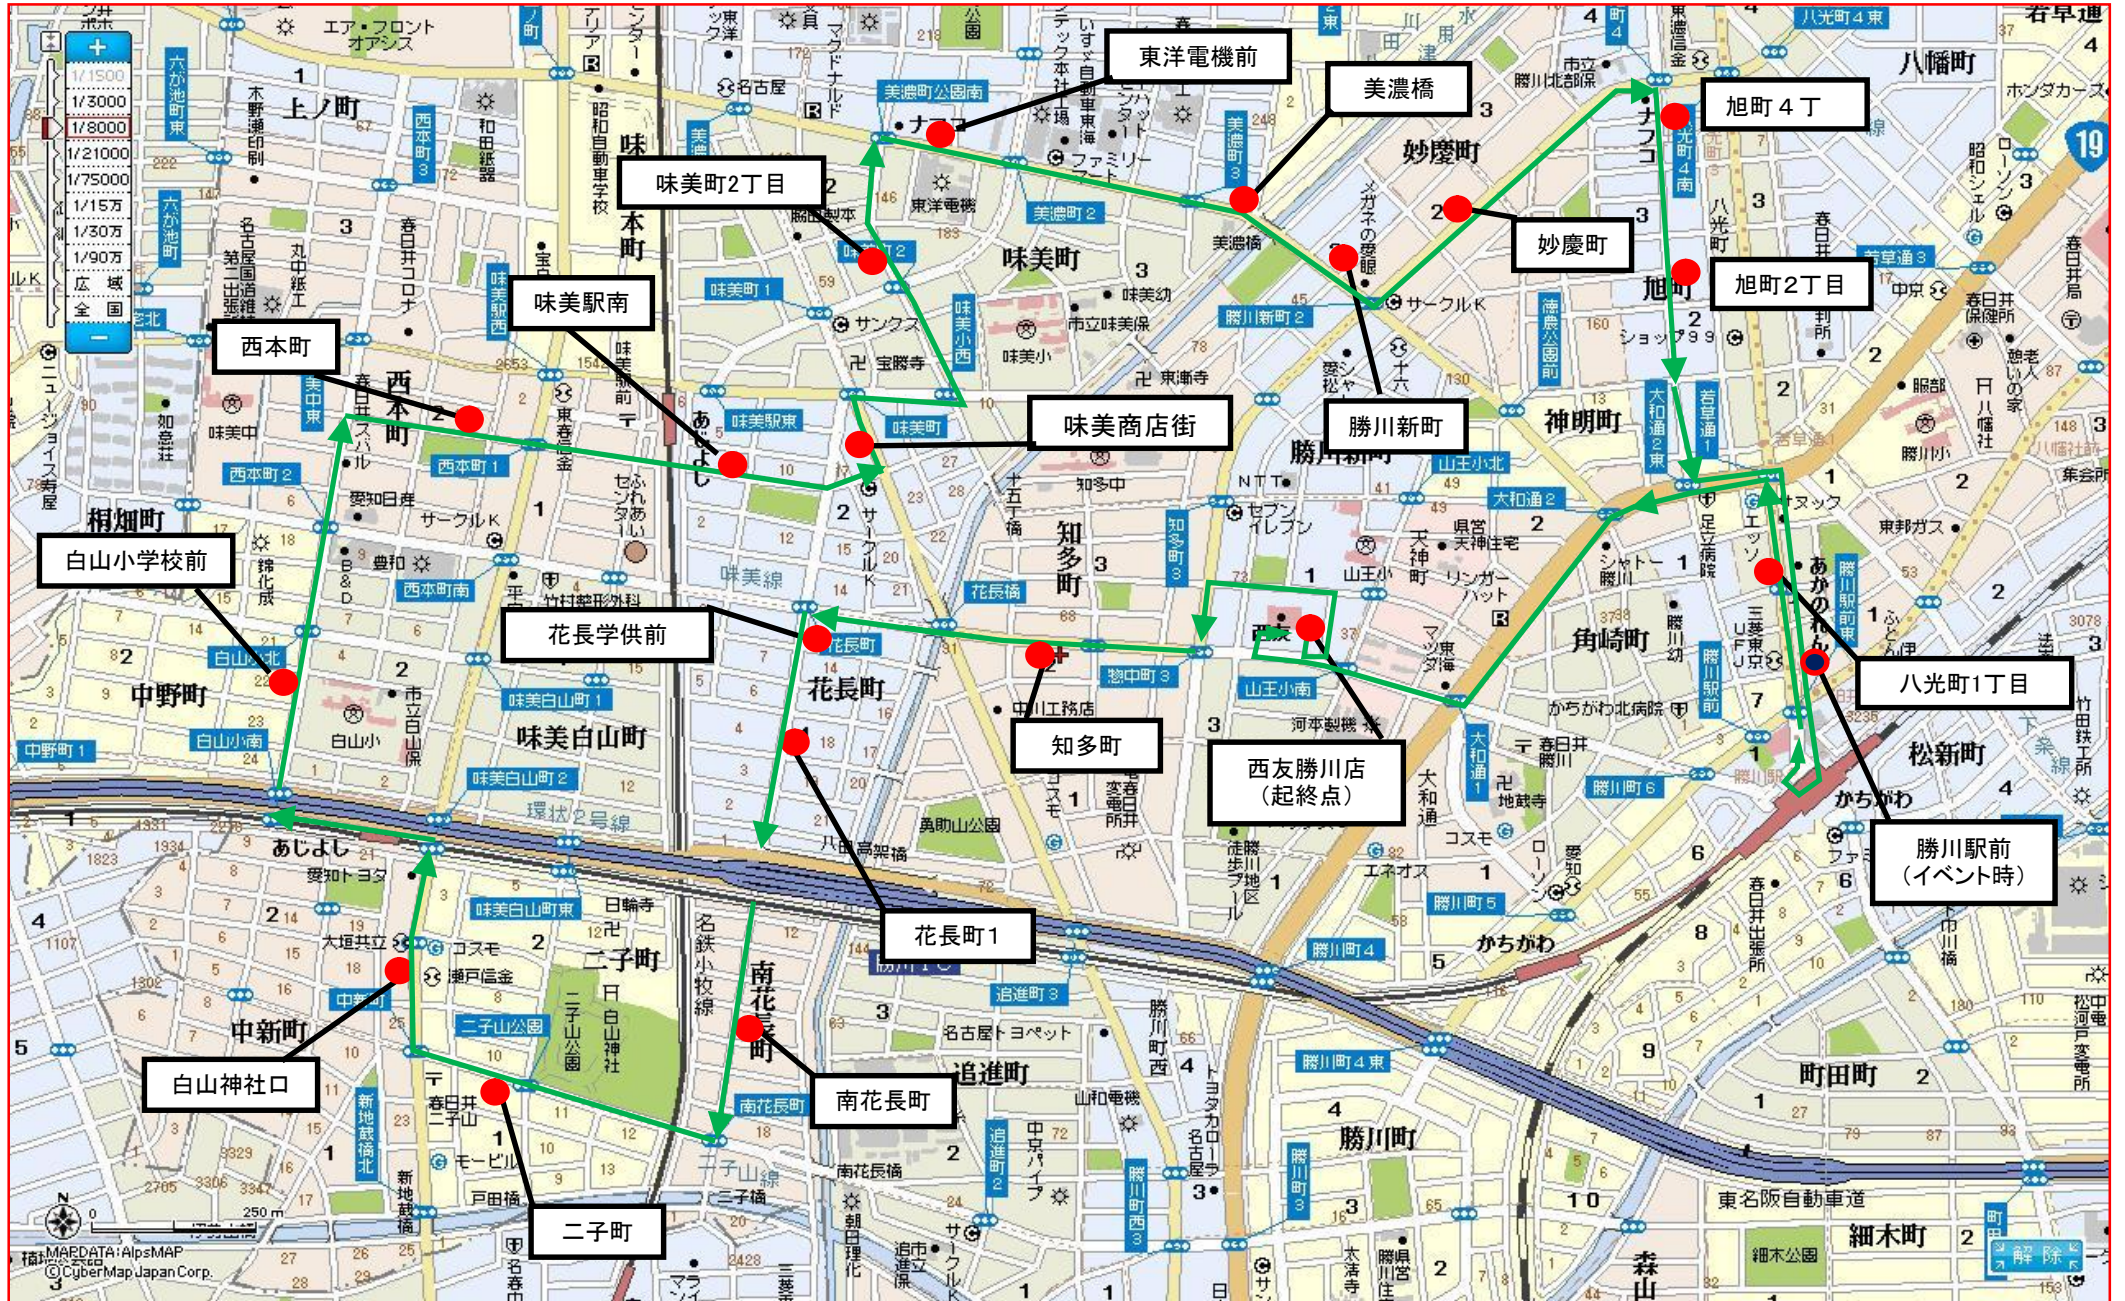

●— 二子町 バス停

左回りコース

● 二子町 バス停

右回りコース(イベント時)

● — 二子町 バス停

左回りコース(イベント時)

● — 二子町 バス停