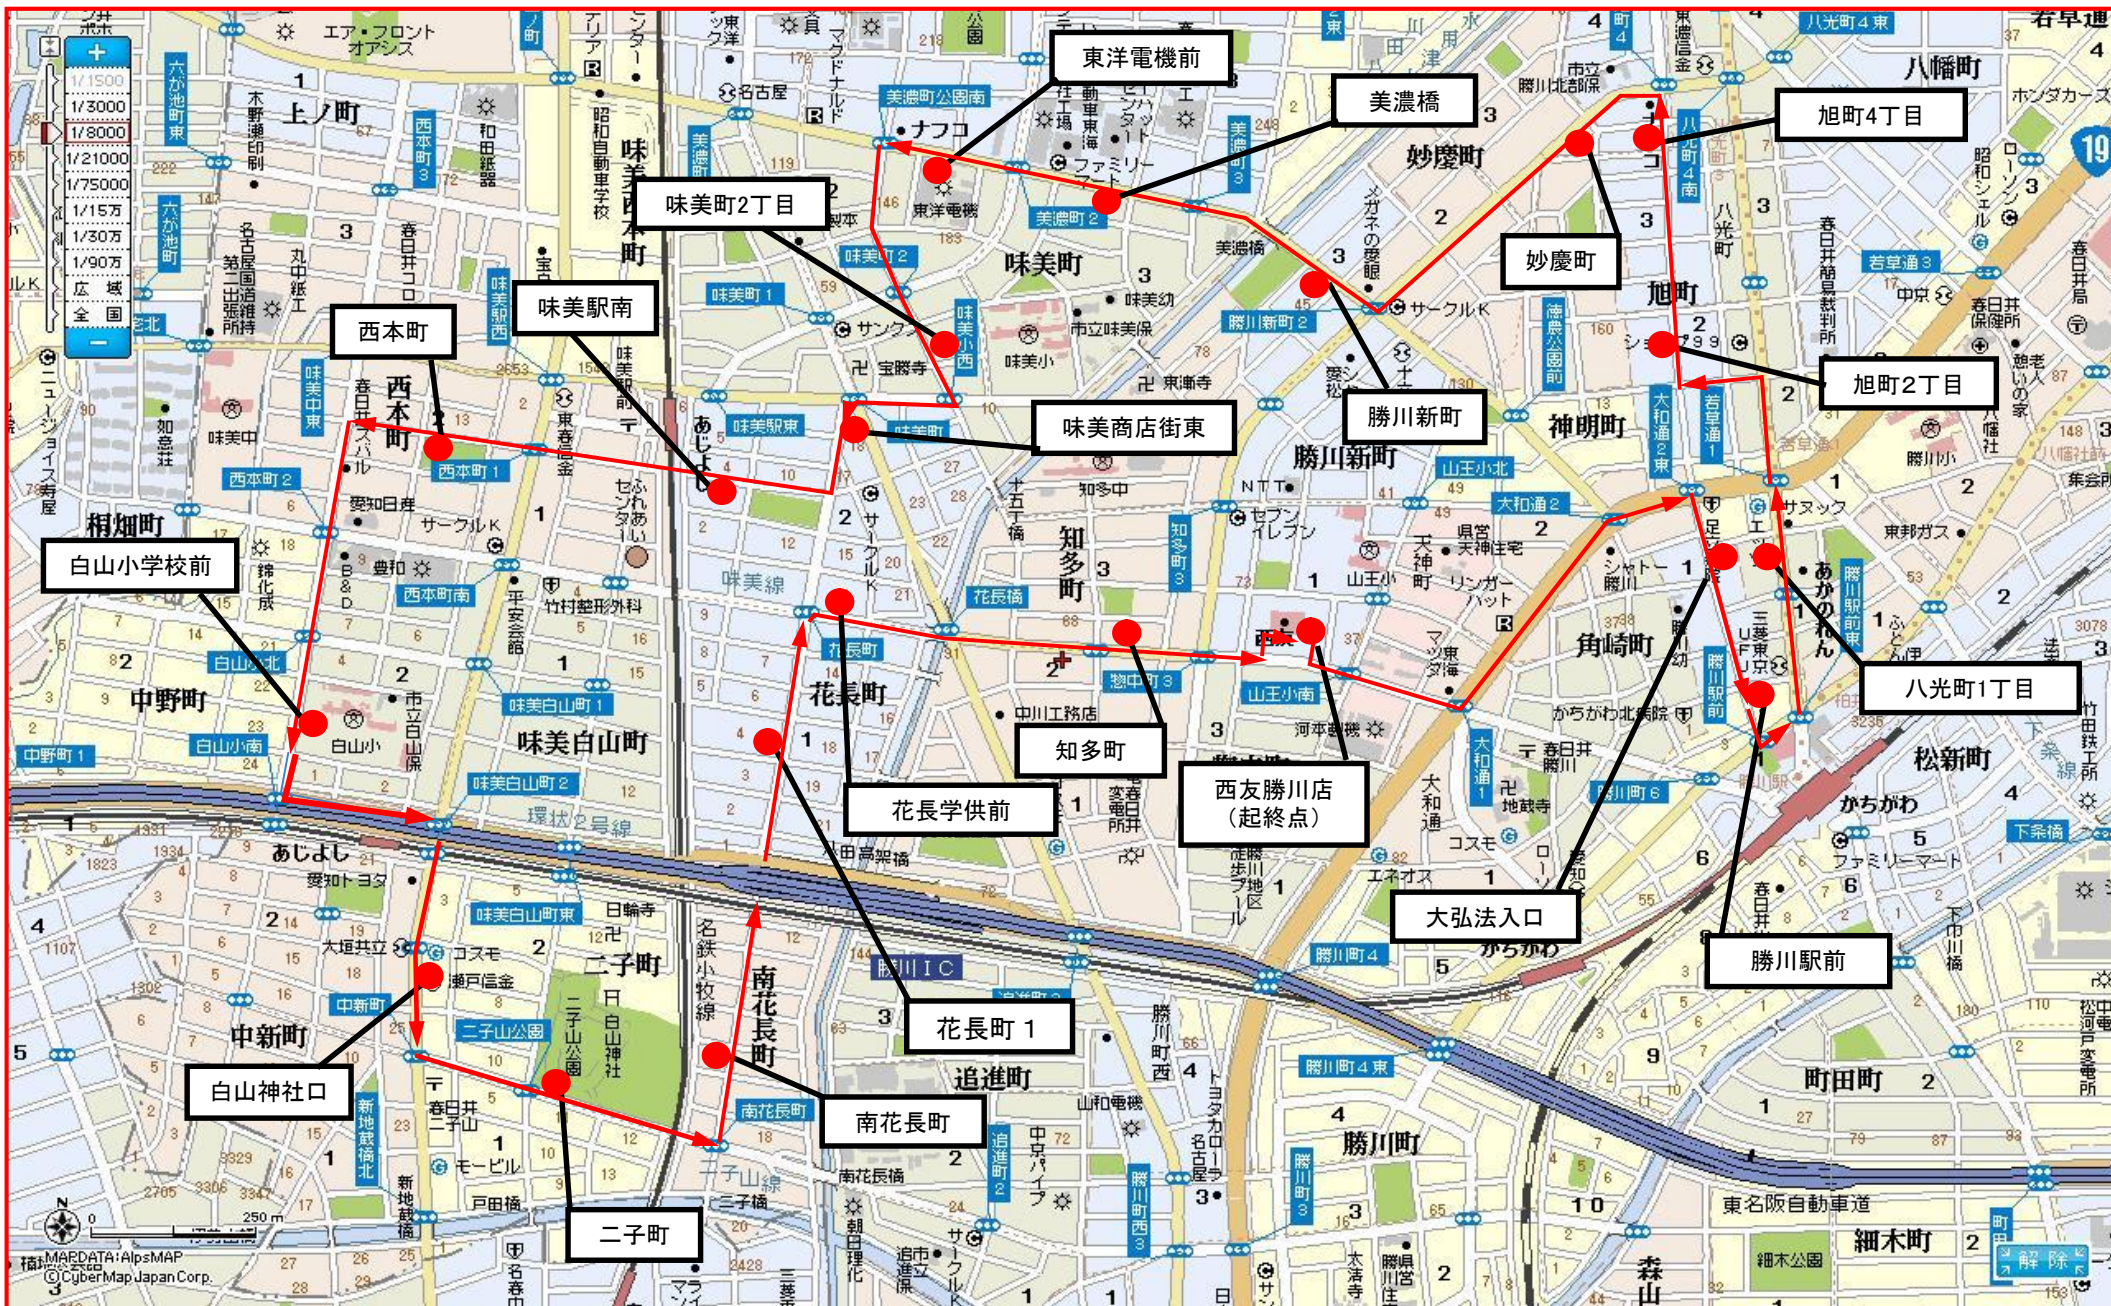

●— 二子町 バス停

左回りコース

● 二子町 バス停

右回りコース(イベント時)

● — 二子町 バス停

左回りコース(イベント時)

● — 二子町 バス停