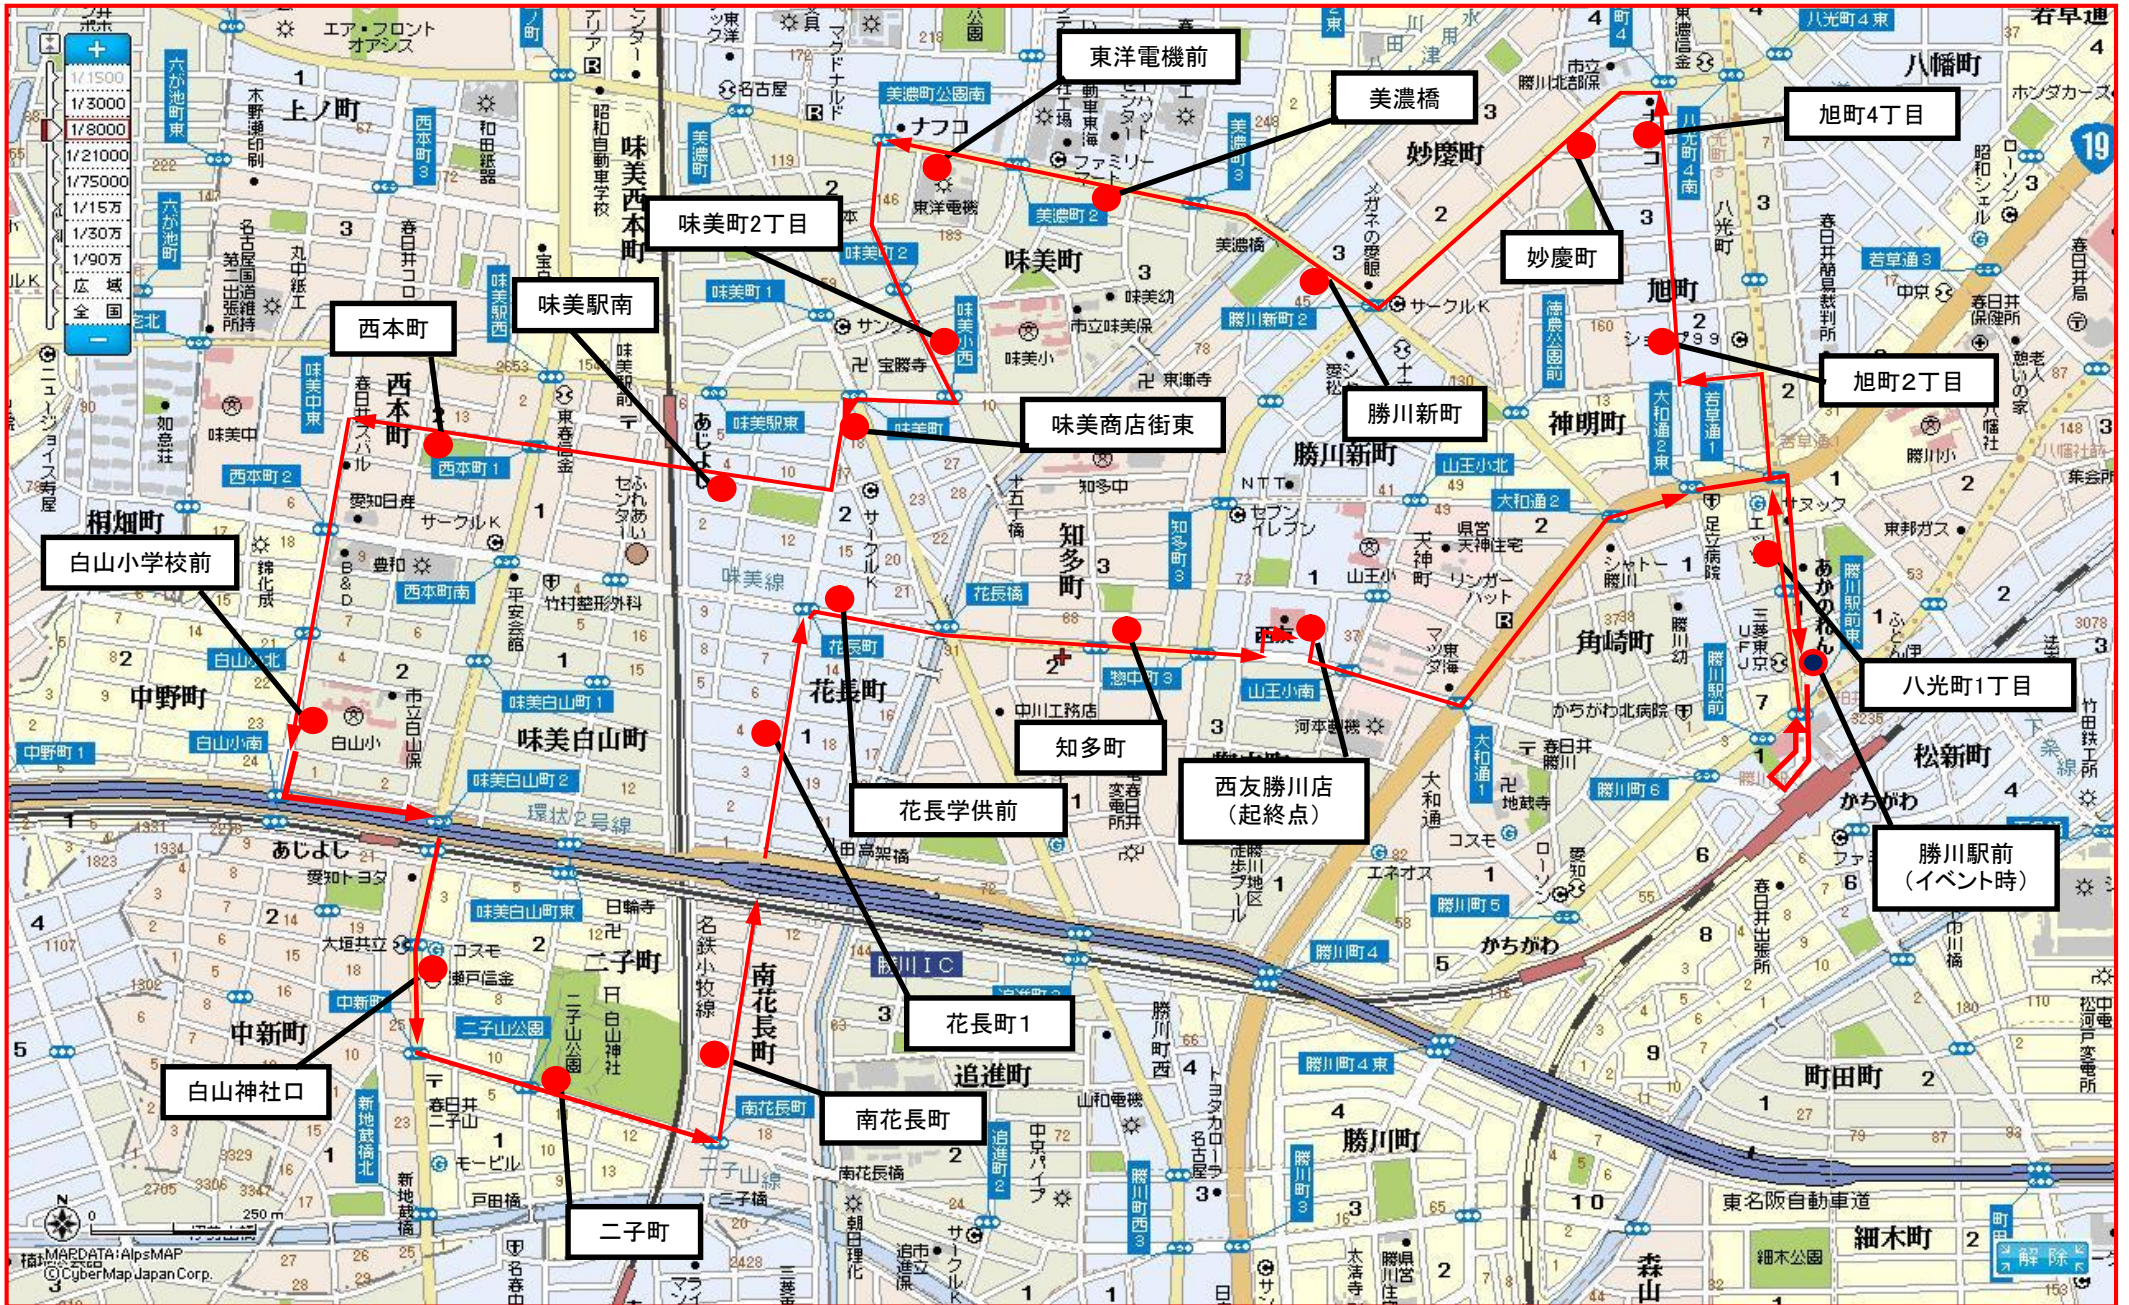

●— 二子町 バス停

左回りコース

● 二子町 バス停

右回りコース(イベント時)

● — 二子町 バス停

左回りコース(イベント時)

● — 二子町 バス停