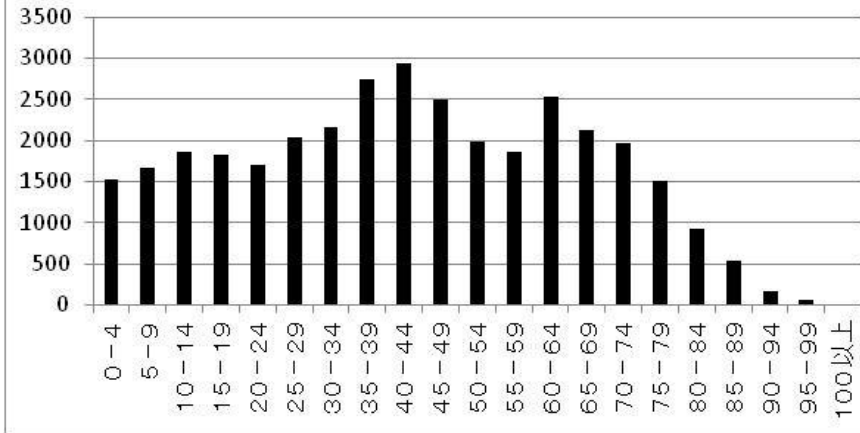

地域包括人口分布

あさひが丘

春緑苑

じゃがいも友愛

春日井市社会福祉協議会

地域包括人口分布

春日井市医師会

グレイスフル春日井

第2グレイスフル春日井

勝川

地域包括人口分布

第2春緑苑

中切

全体