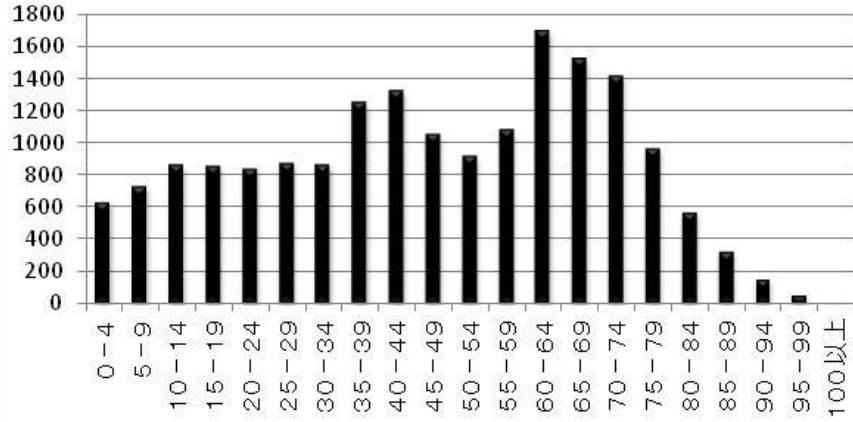

地域包括人口分布

あさひが丘

春緑苑

じゃがいも友愛

春日井市社会福祉協議会

地域包括人口分布

春日井市医師会

グレイスフル春日井

第2グレイスフル春日井

勝川

地域包括人口分布

第2春緑苑

中切

全体