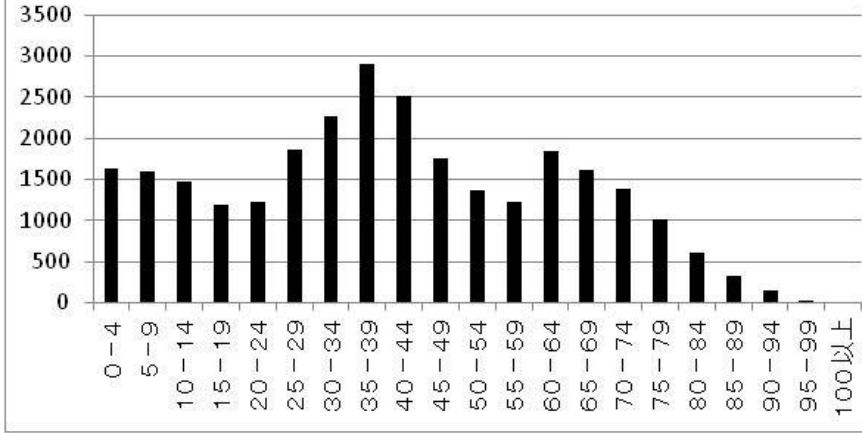

第2グレイスフル春日井

勝川

地域包括人口分布

第2春緑苑

中切

全体