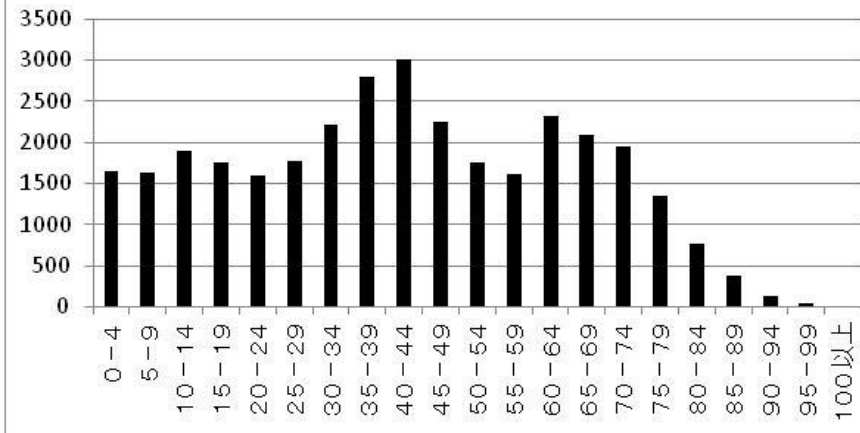

地域包括人口分布

あさひが丘

春緑苑

じゃがいも友愛

春日井市社会福祉協議会

地域包括人口分布

春日井市医師会

グレイスフル春日井

第2グレイスフル春日井

勝川

地域包括人口分布

第2春緑苑

中切

全体