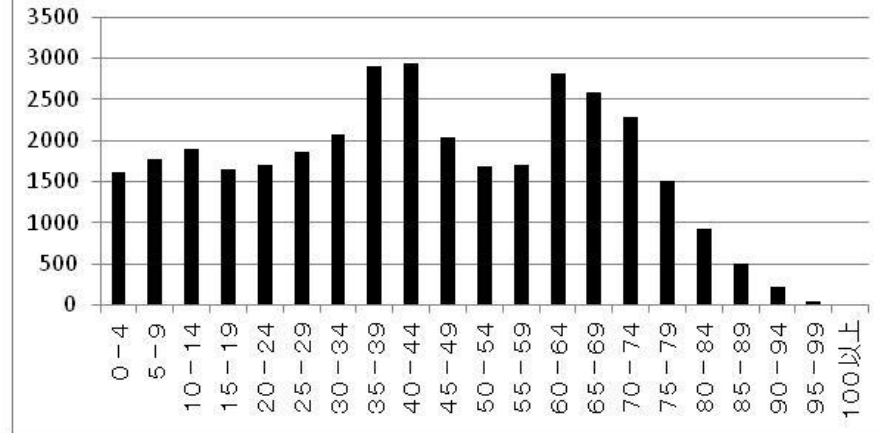

地域包括人口分布

あさひが丘

春緑苑

じゃがいも友愛

春日井市社会福祉協議会

地域包括人口分布

春日井市医師会

グレイスフル春日井

第2グレイスフル春日井

勝川

地域包括人口分布

第2春緑苑

中切

全体