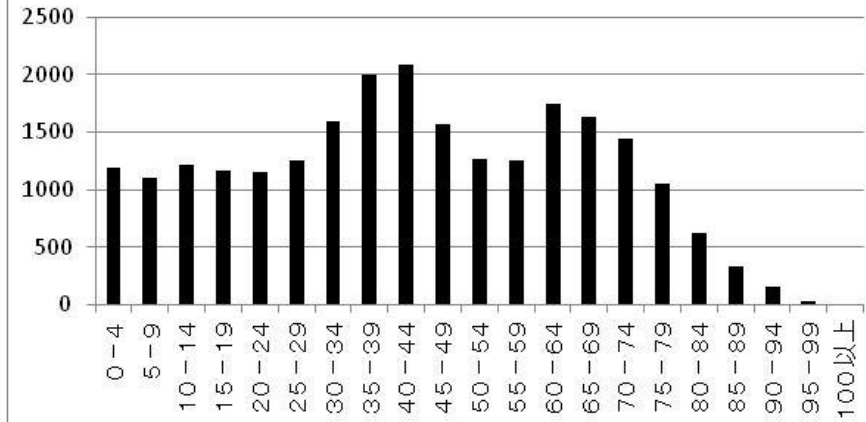

地域包括人口分布

あさひが丘

春緑苑

じゃがいも友愛

春日井市社会福祉協議会

地域包括人口分布

春日井市医師会

グレイスフル春日井

第2グレイスフル春日井

勝川

地域包括人口分布

第2春緑苑

中切

全体