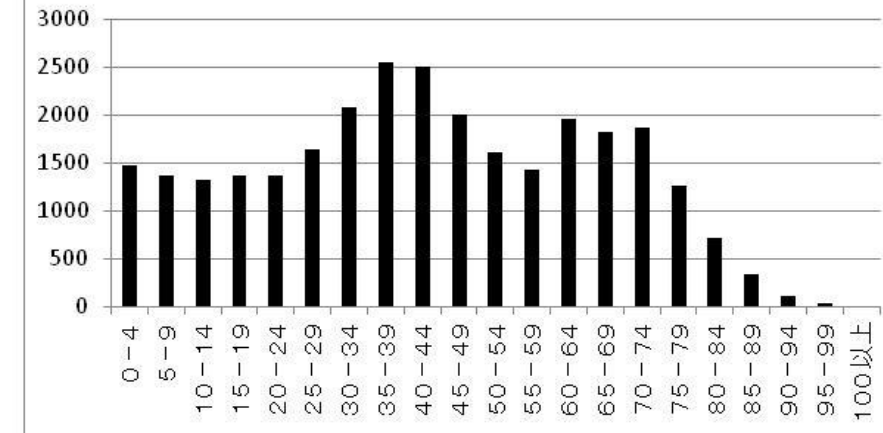

地域包括人口分布

あさひが丘

春緑苑

じゃがいも友愛

春日井市社会福祉協議会

地域包括人口分布

春日井市医師会

グレイスフル春日井

第2グレイスフル春日井

勝川

地域包括人口分布

第2春緑苑

中切

全体