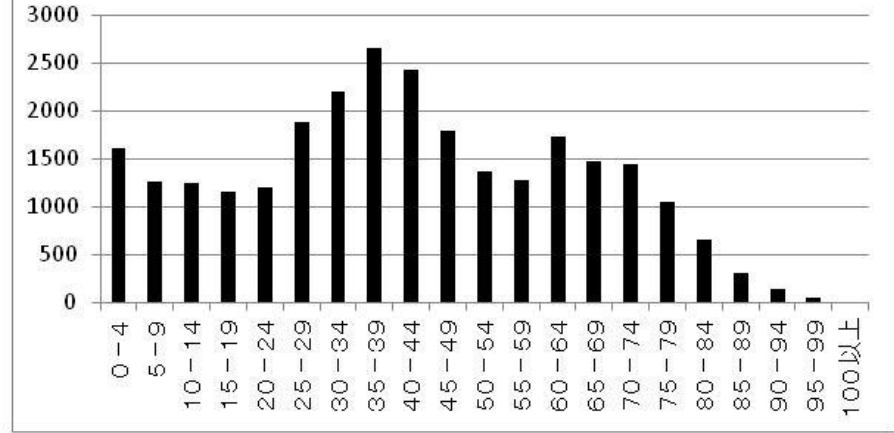

第2グレイスフル春日井

勝川

地域包括人口分布

第2春緑苑

中切

全体