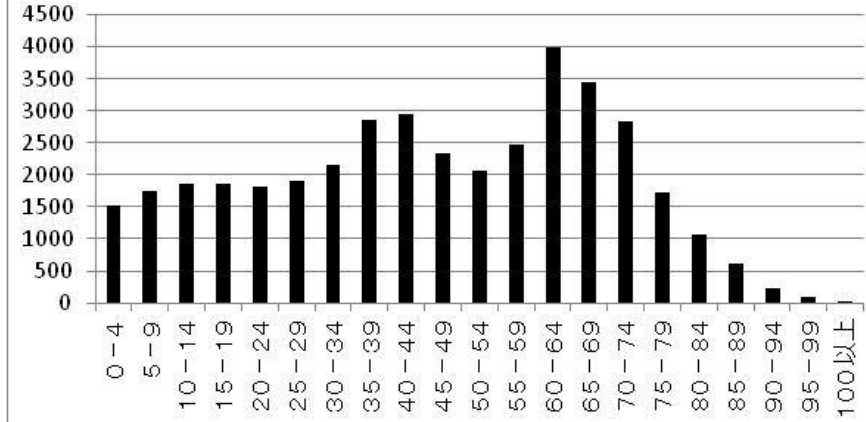

地域包括人口分布

あさひが丘

春緑苑

じゃがいも友愛

春日井市社会福祉協議会

地域包括人口分布

春日井市医師会

グレイスフル春日井

第2グレイスフル春日井

勝川

地域包括人口分布

第2春緑苑

中切

全体