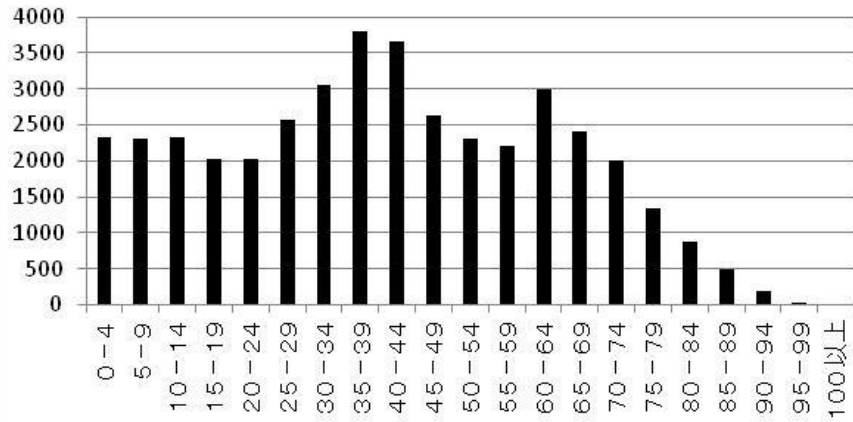

地域包括人口分布

あさひが丘

春緑苑

じゃがいも友愛

春日井市社会福祉協議会

地域包括人口分布

春日井市医師会

グレイスフル春日井

第2グレイスフル春日井

勝川

地域包括人口分布

第2春緑苑

中切

全体