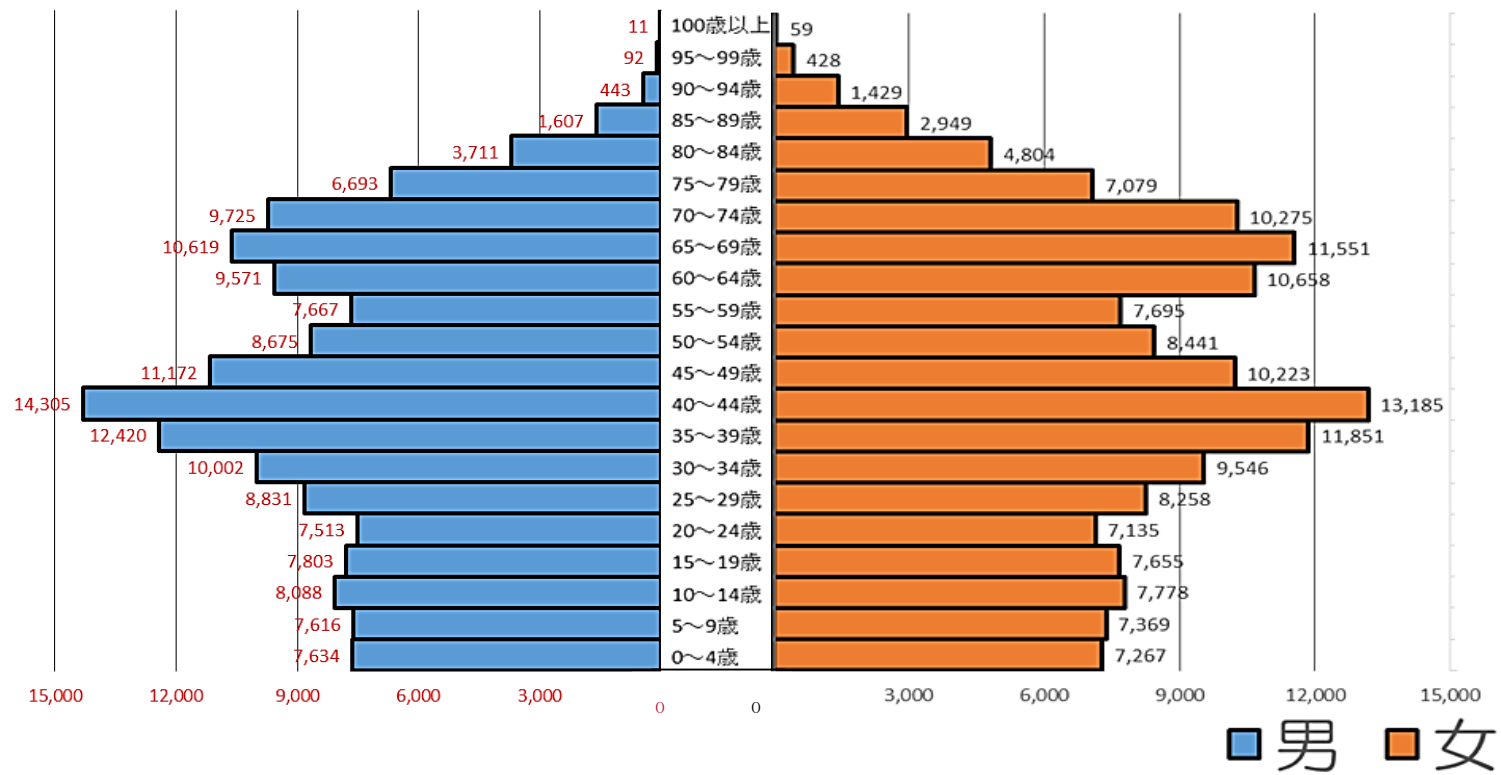

# 春日井市人口ピラミッド (H26.4.1)

春日井市内人口（H26.4.1）