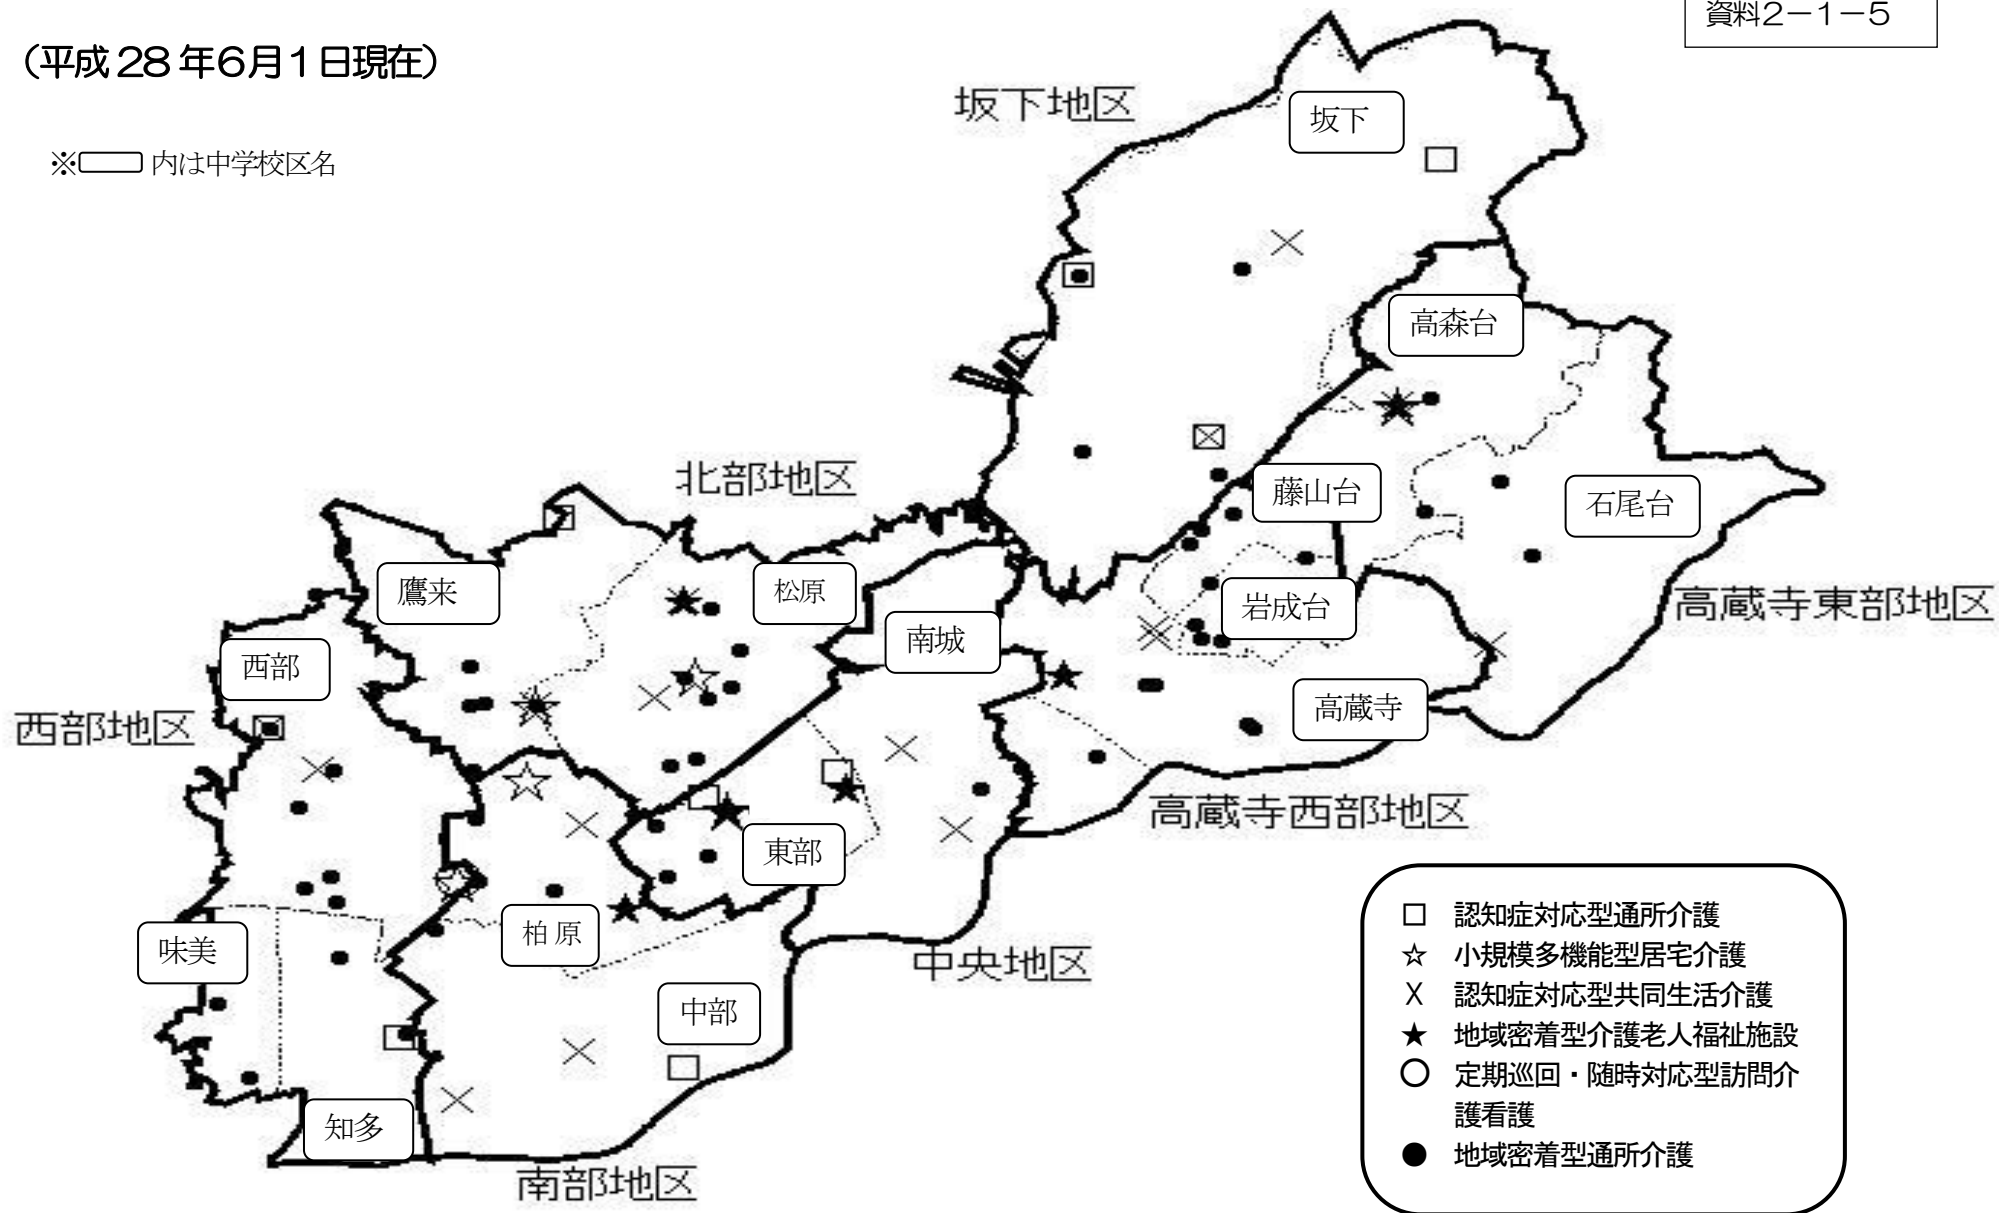

# 日常生活圏域別整備状況

(平成28年6月1日現在)

資料2-1-5

※□内は中学校区名

※中学校区の確認は 「春日井市ホームページ → 市政情報 → 学校教育 → 通学区域一覧表」 からできます。

[http://www.city.kasugai.lg.jp/dbps\\_data/\\_material/\\_files/000/000/007/620/280401gakko.pdf](http://www.city.kasugai.lg.jp/dbps_data/_material/_files/000/000/007/620/280401gakko.pdf) (学校順)