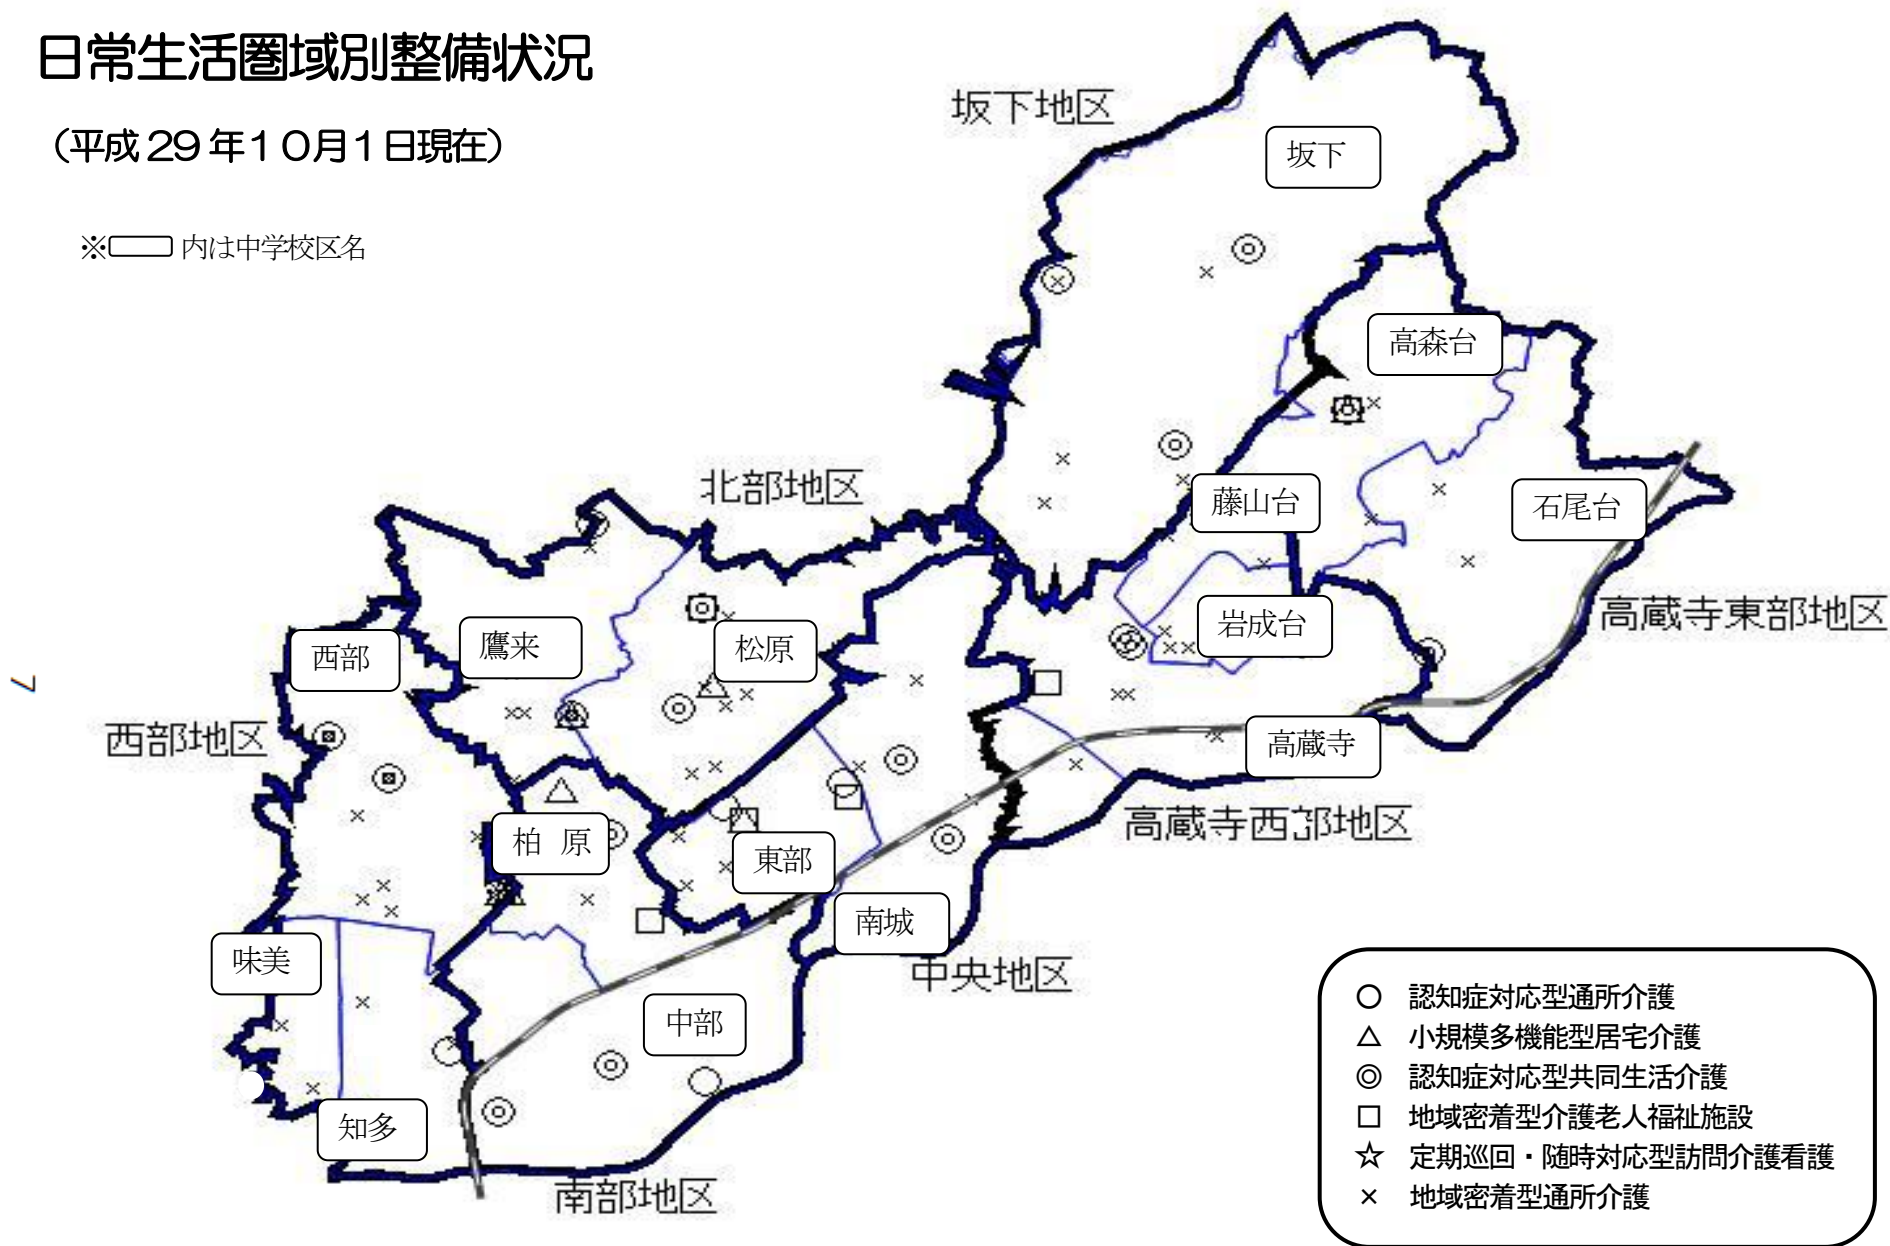

日常生活圏域別整備状況

(平成29年10月1日現在)

※内は中学校区名

※中学校区の確認は「春日井市ホームページ → 市政情報 → 学校教育 → 通学区域一覧表」からできます。

http://www.city.kasugai.lg.jp/dbps_data/_material/_files/000/000/007/620/290113gakko.pdf (学校順)

http://www.city.kasugai.lg.jp/dbps_data/_material/_files/000/000/007/620/290113choumei.pdf (町名順)

[ここに入力]