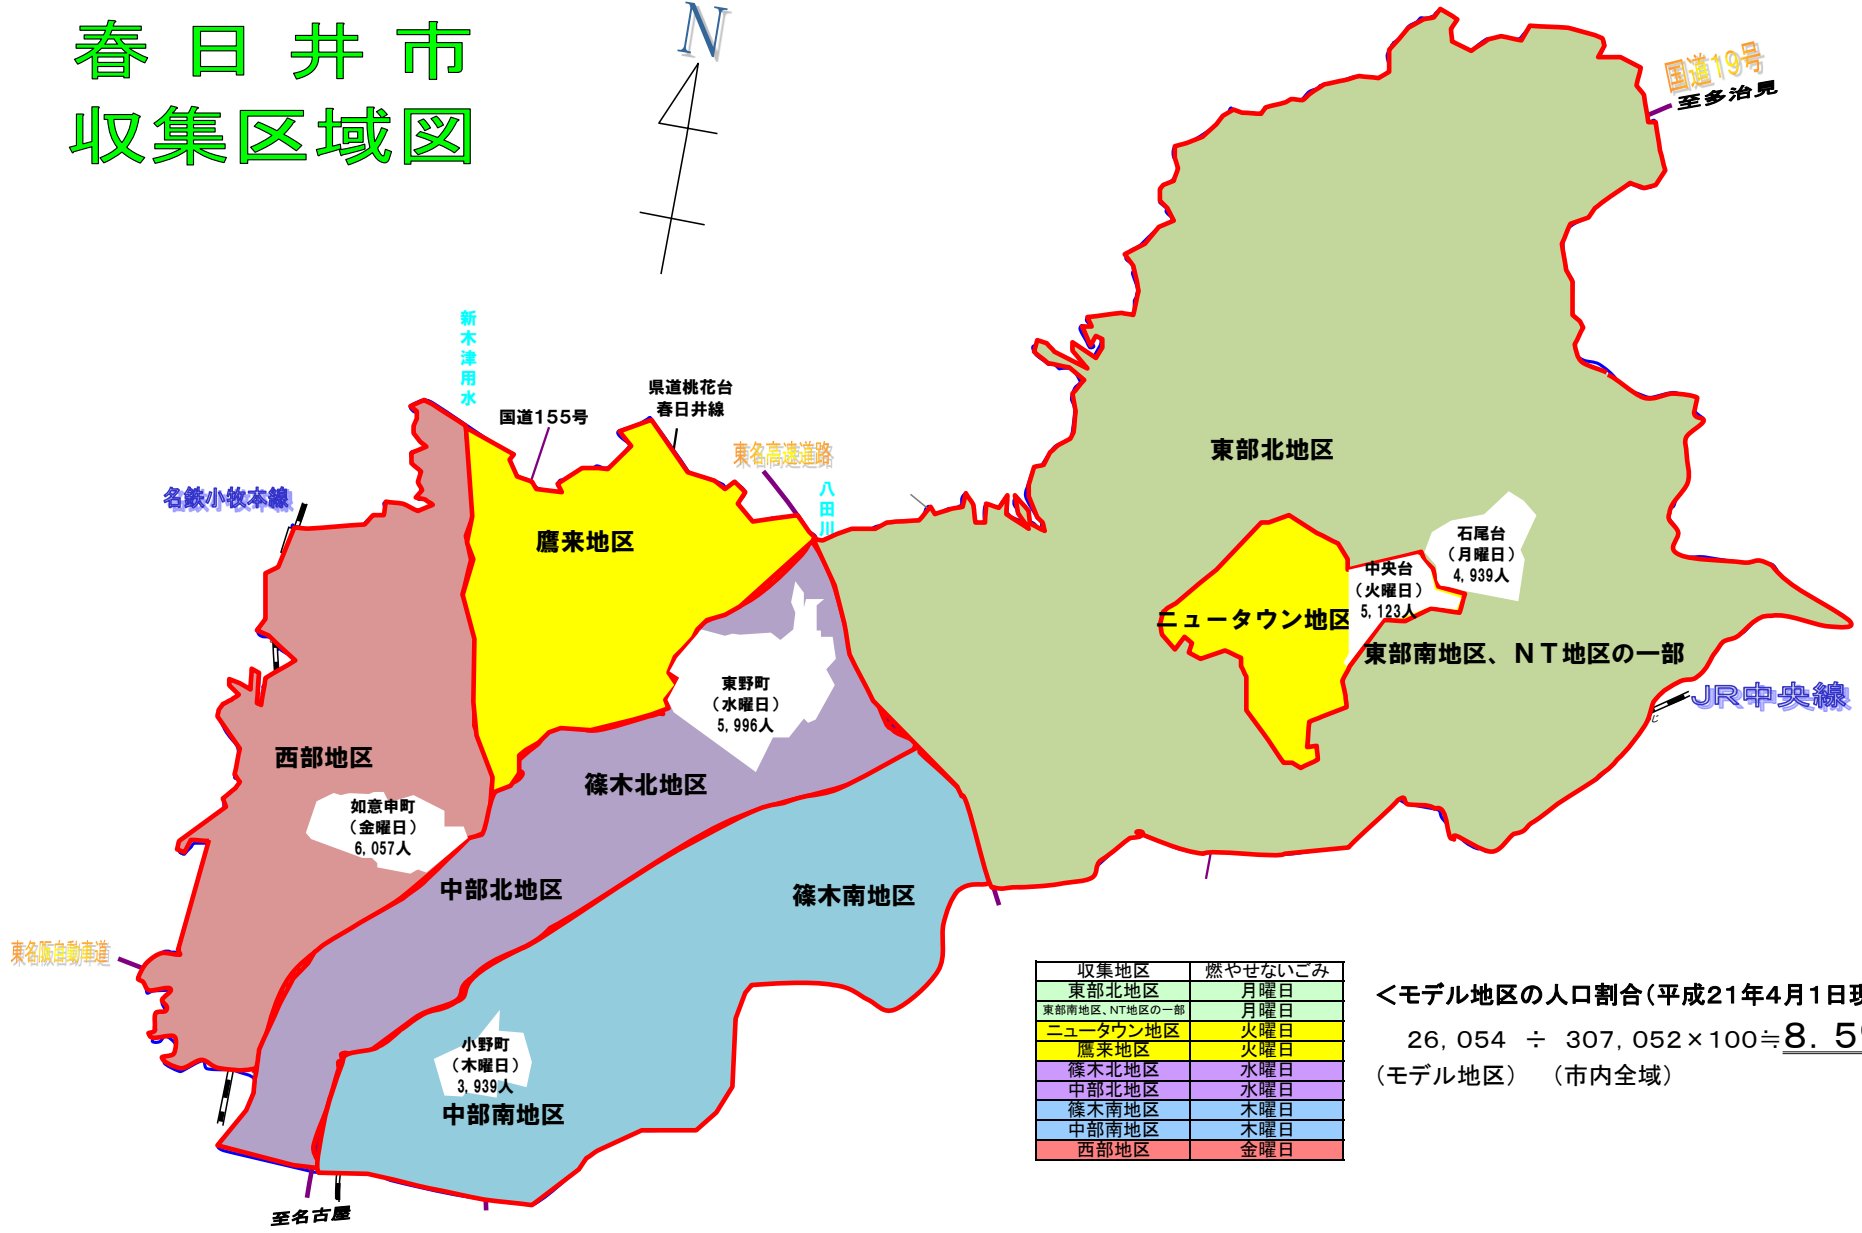

春日井市 収集区域図

収集地区	燃やせないごみ
東部北地区	月曜日
東部南地区、NT地区の一部	月曜日
ニュータウン地区	火曜日
鷹来地区	火曜日
篠木北地区	水曜日
中部北地区	水曜日
篠木南地区	木曜日
中部南地区	木曜日
西部地区	金曜日

<モデル地区の人口割合(平成21年4月1日現在)>
 $26,054 \div 307,052 \times 100 = 8.5\%$
 (モデル地区) (市内全域)