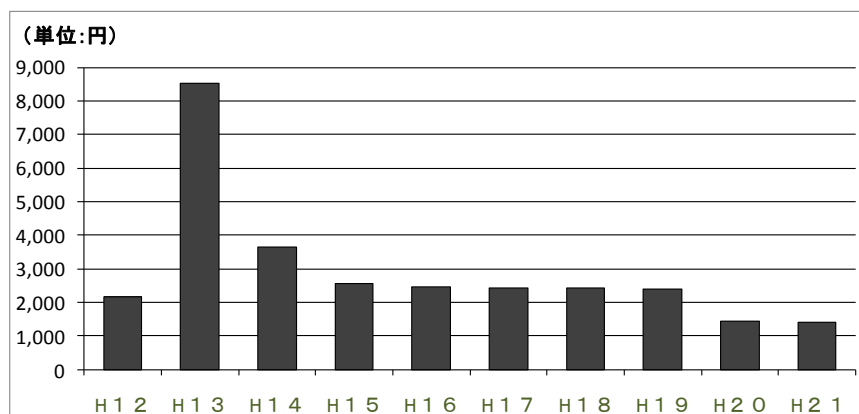

1,406,289 円

現在高

246,767,552 円

（平成22年3月末現在）

5

☆年度別寄附金額

年度	H12	H13	H14	H15	H16	H17	H18	H19	H20	H21
金額 (単位:千円)	2,160	8,540	3,640	2,560	2,460	2,432	2,432	2,392	1,423	1,406

6