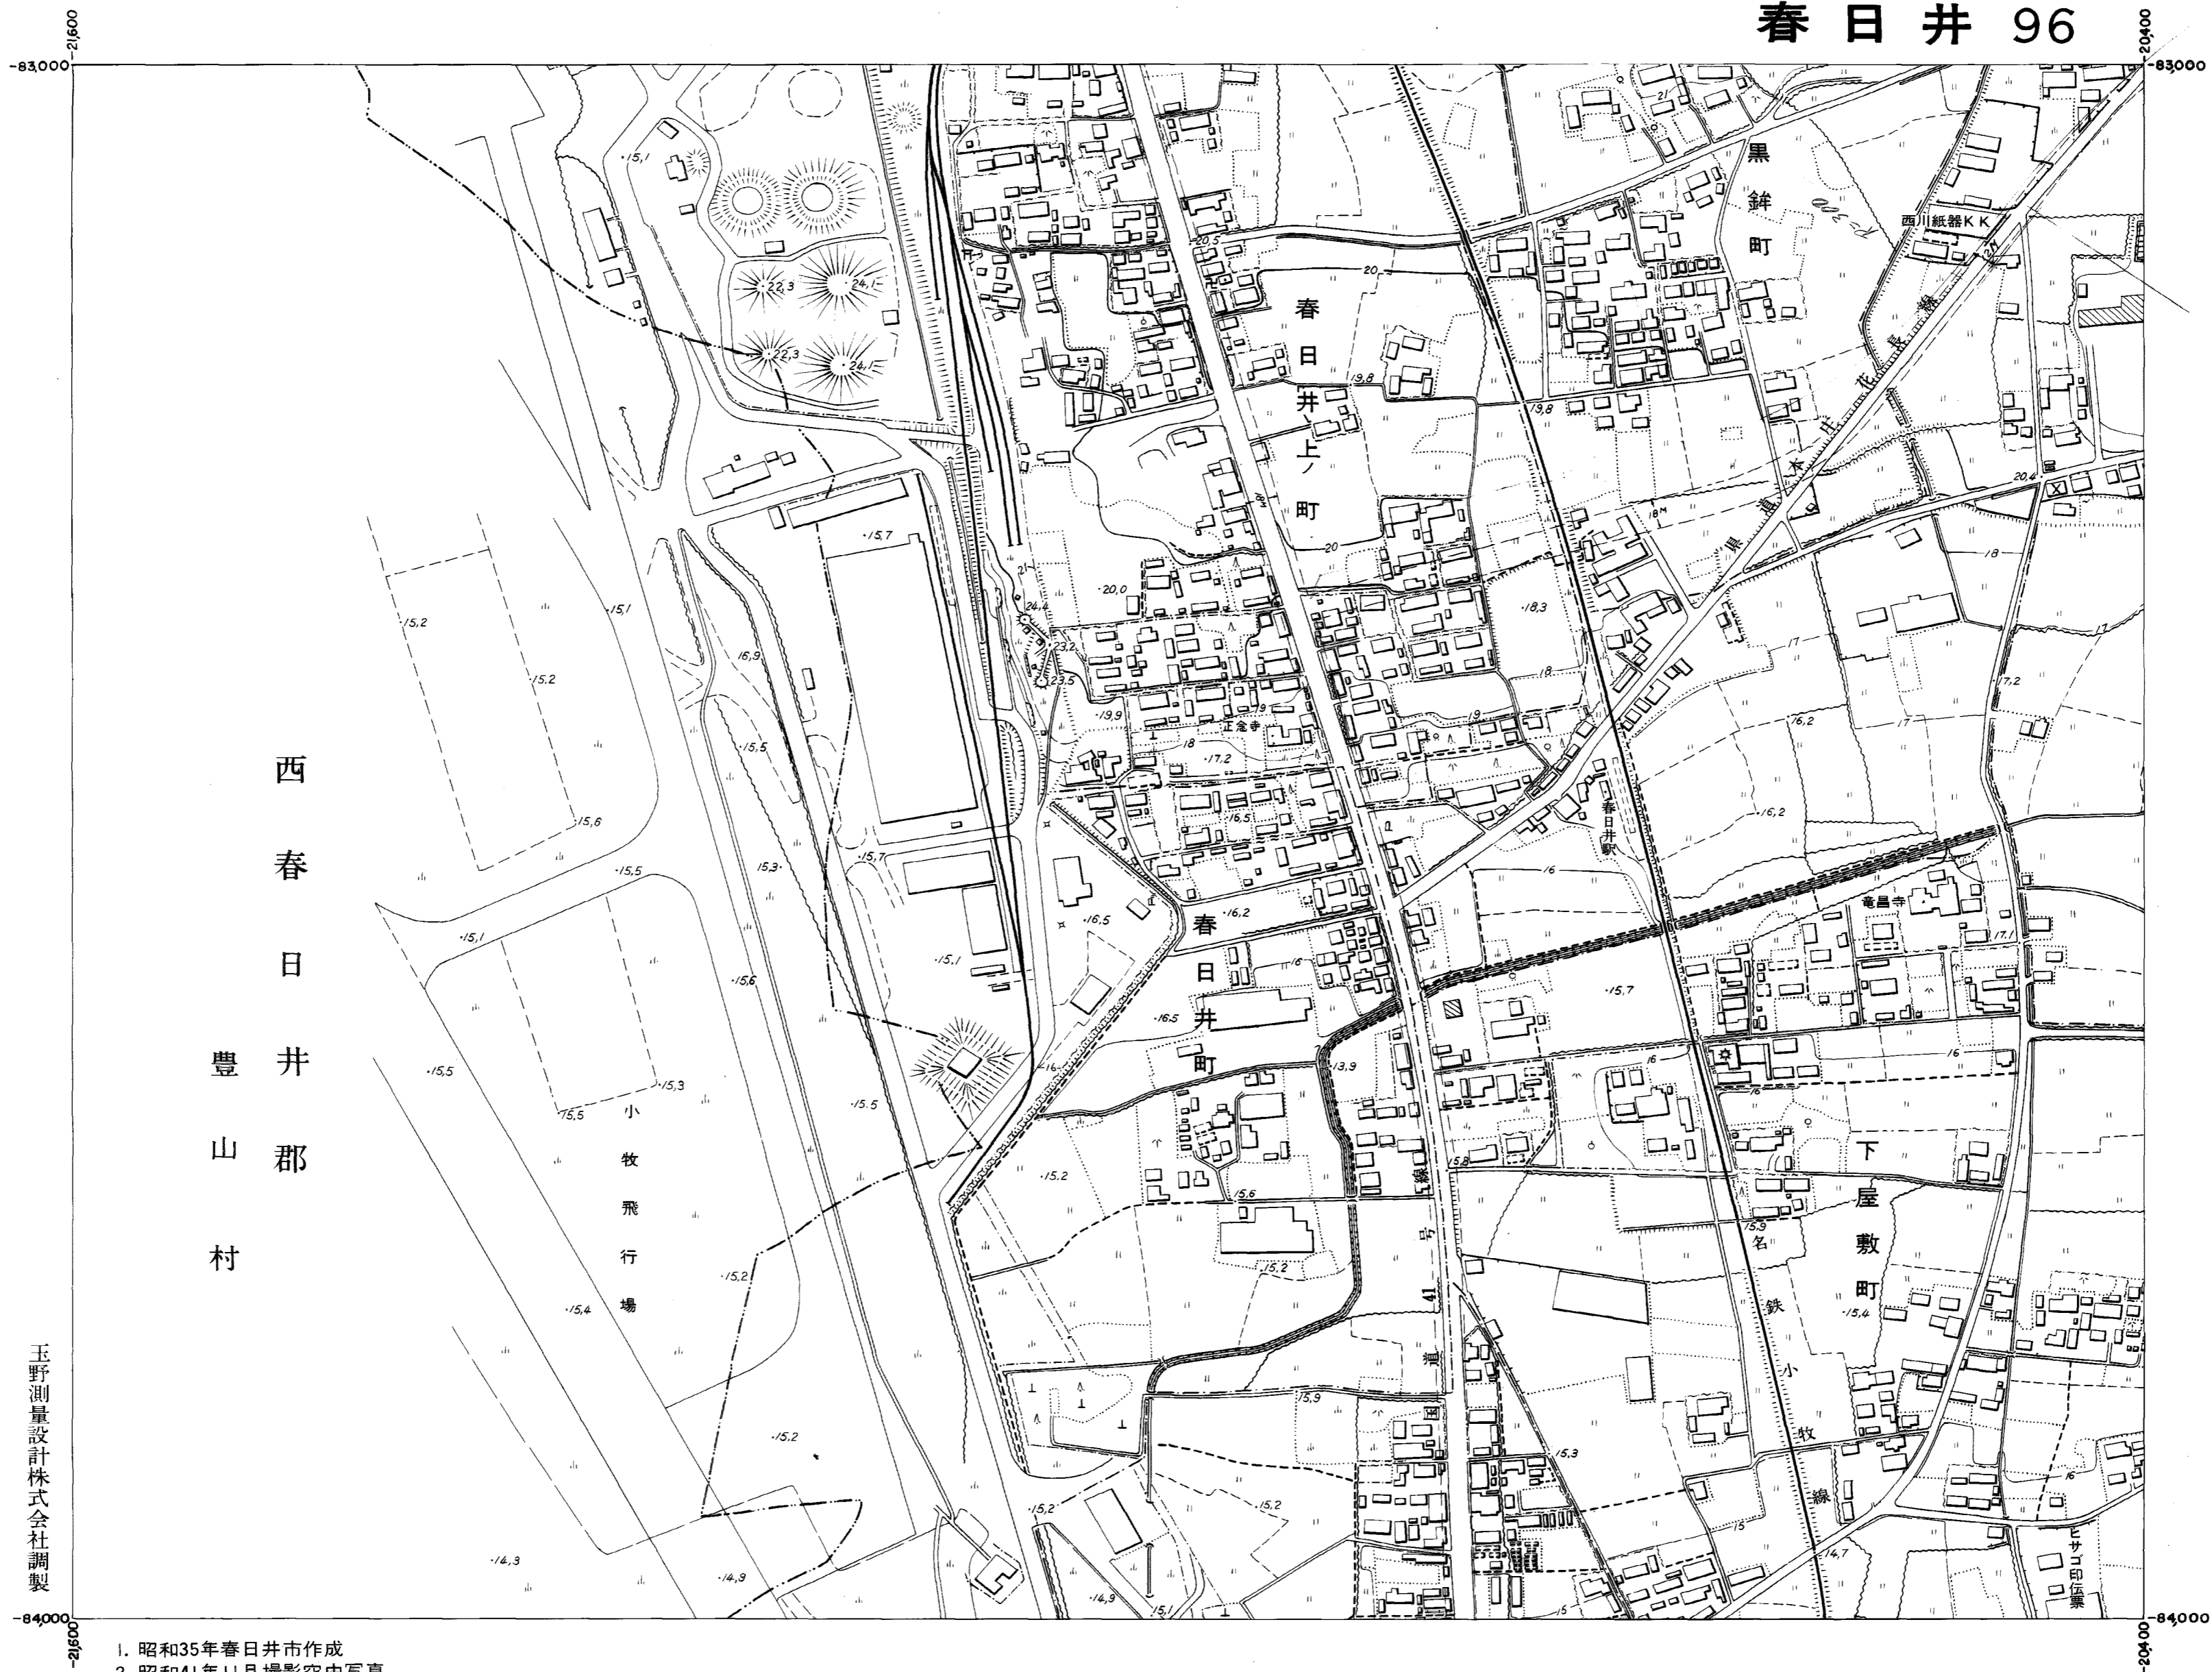

95	87
96	88
97	89

春日井 96

西春日  
豊山郡  
村

玉野測量設計株式会社調製

1. 昭和35年春日井市作成
2. 昭和41年11月撮影空中写真
3. 昭和42年2月修正図化