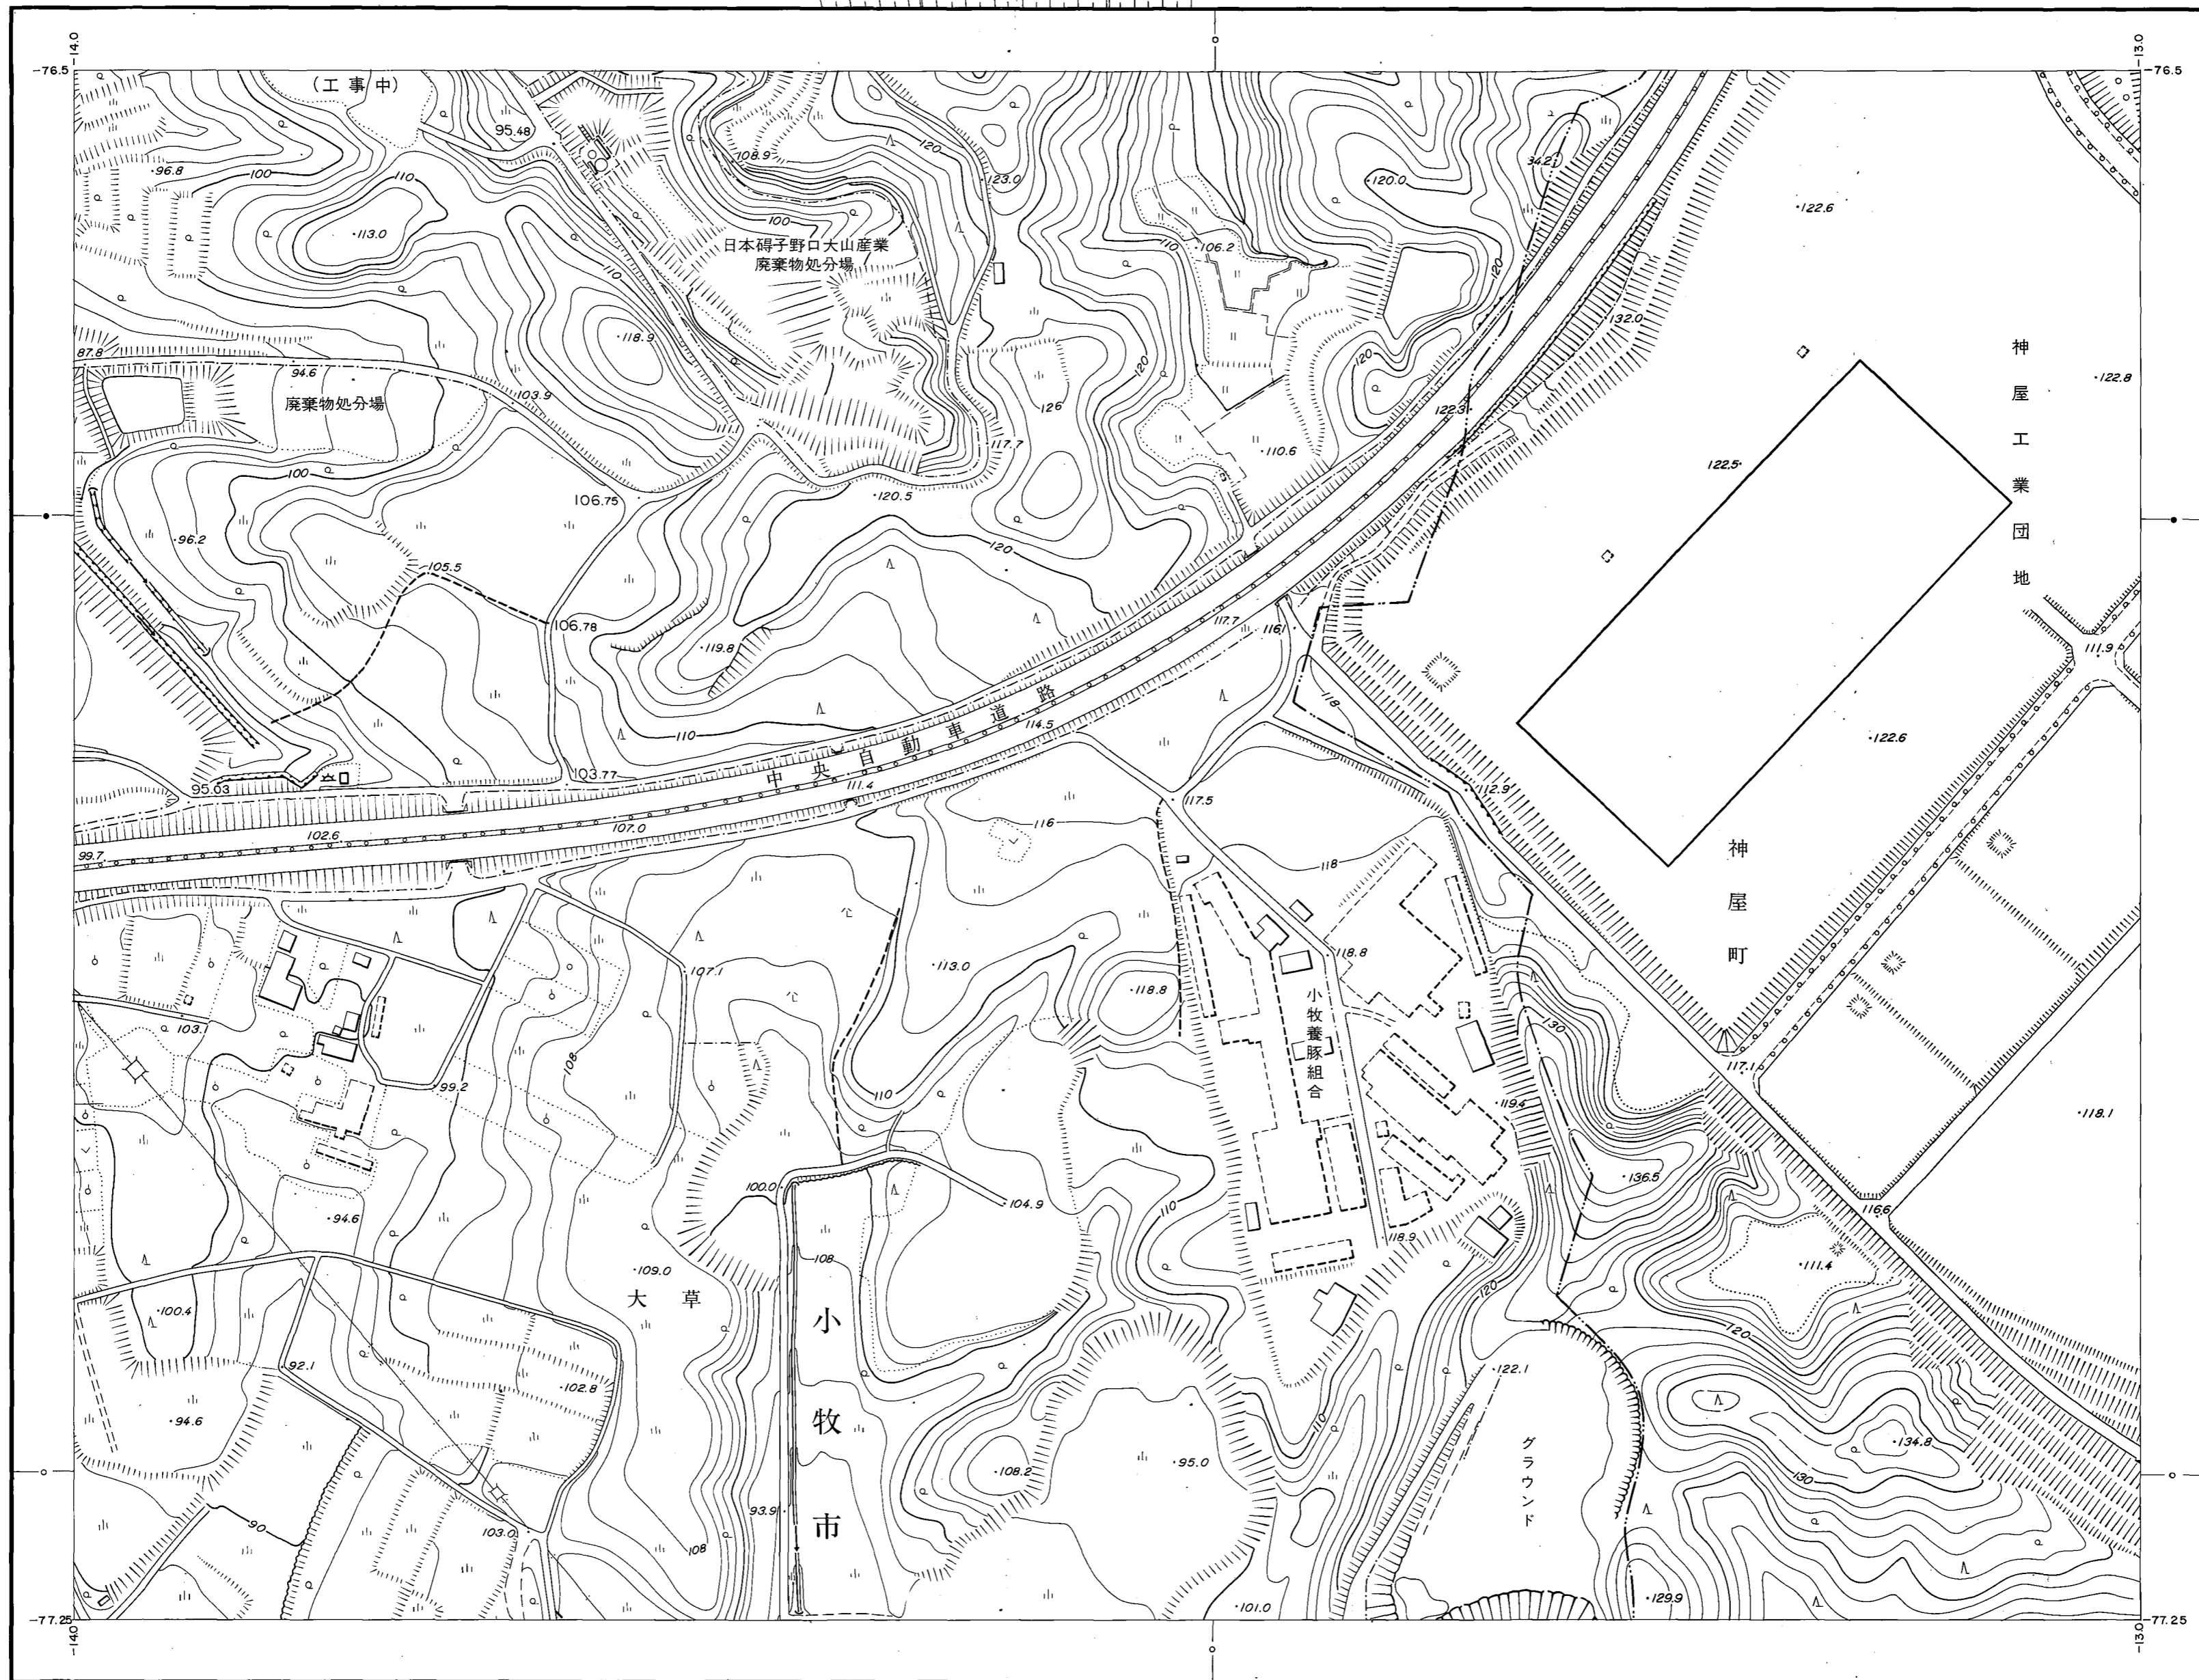

春日井-67

	66	56
	67	57
77	68	58

昭和57年測量 1.撮影 昭和61年7月
 昭和61年修正 2.現調 昭和61年9月
 3.図化 昭和61年10月

春日井市