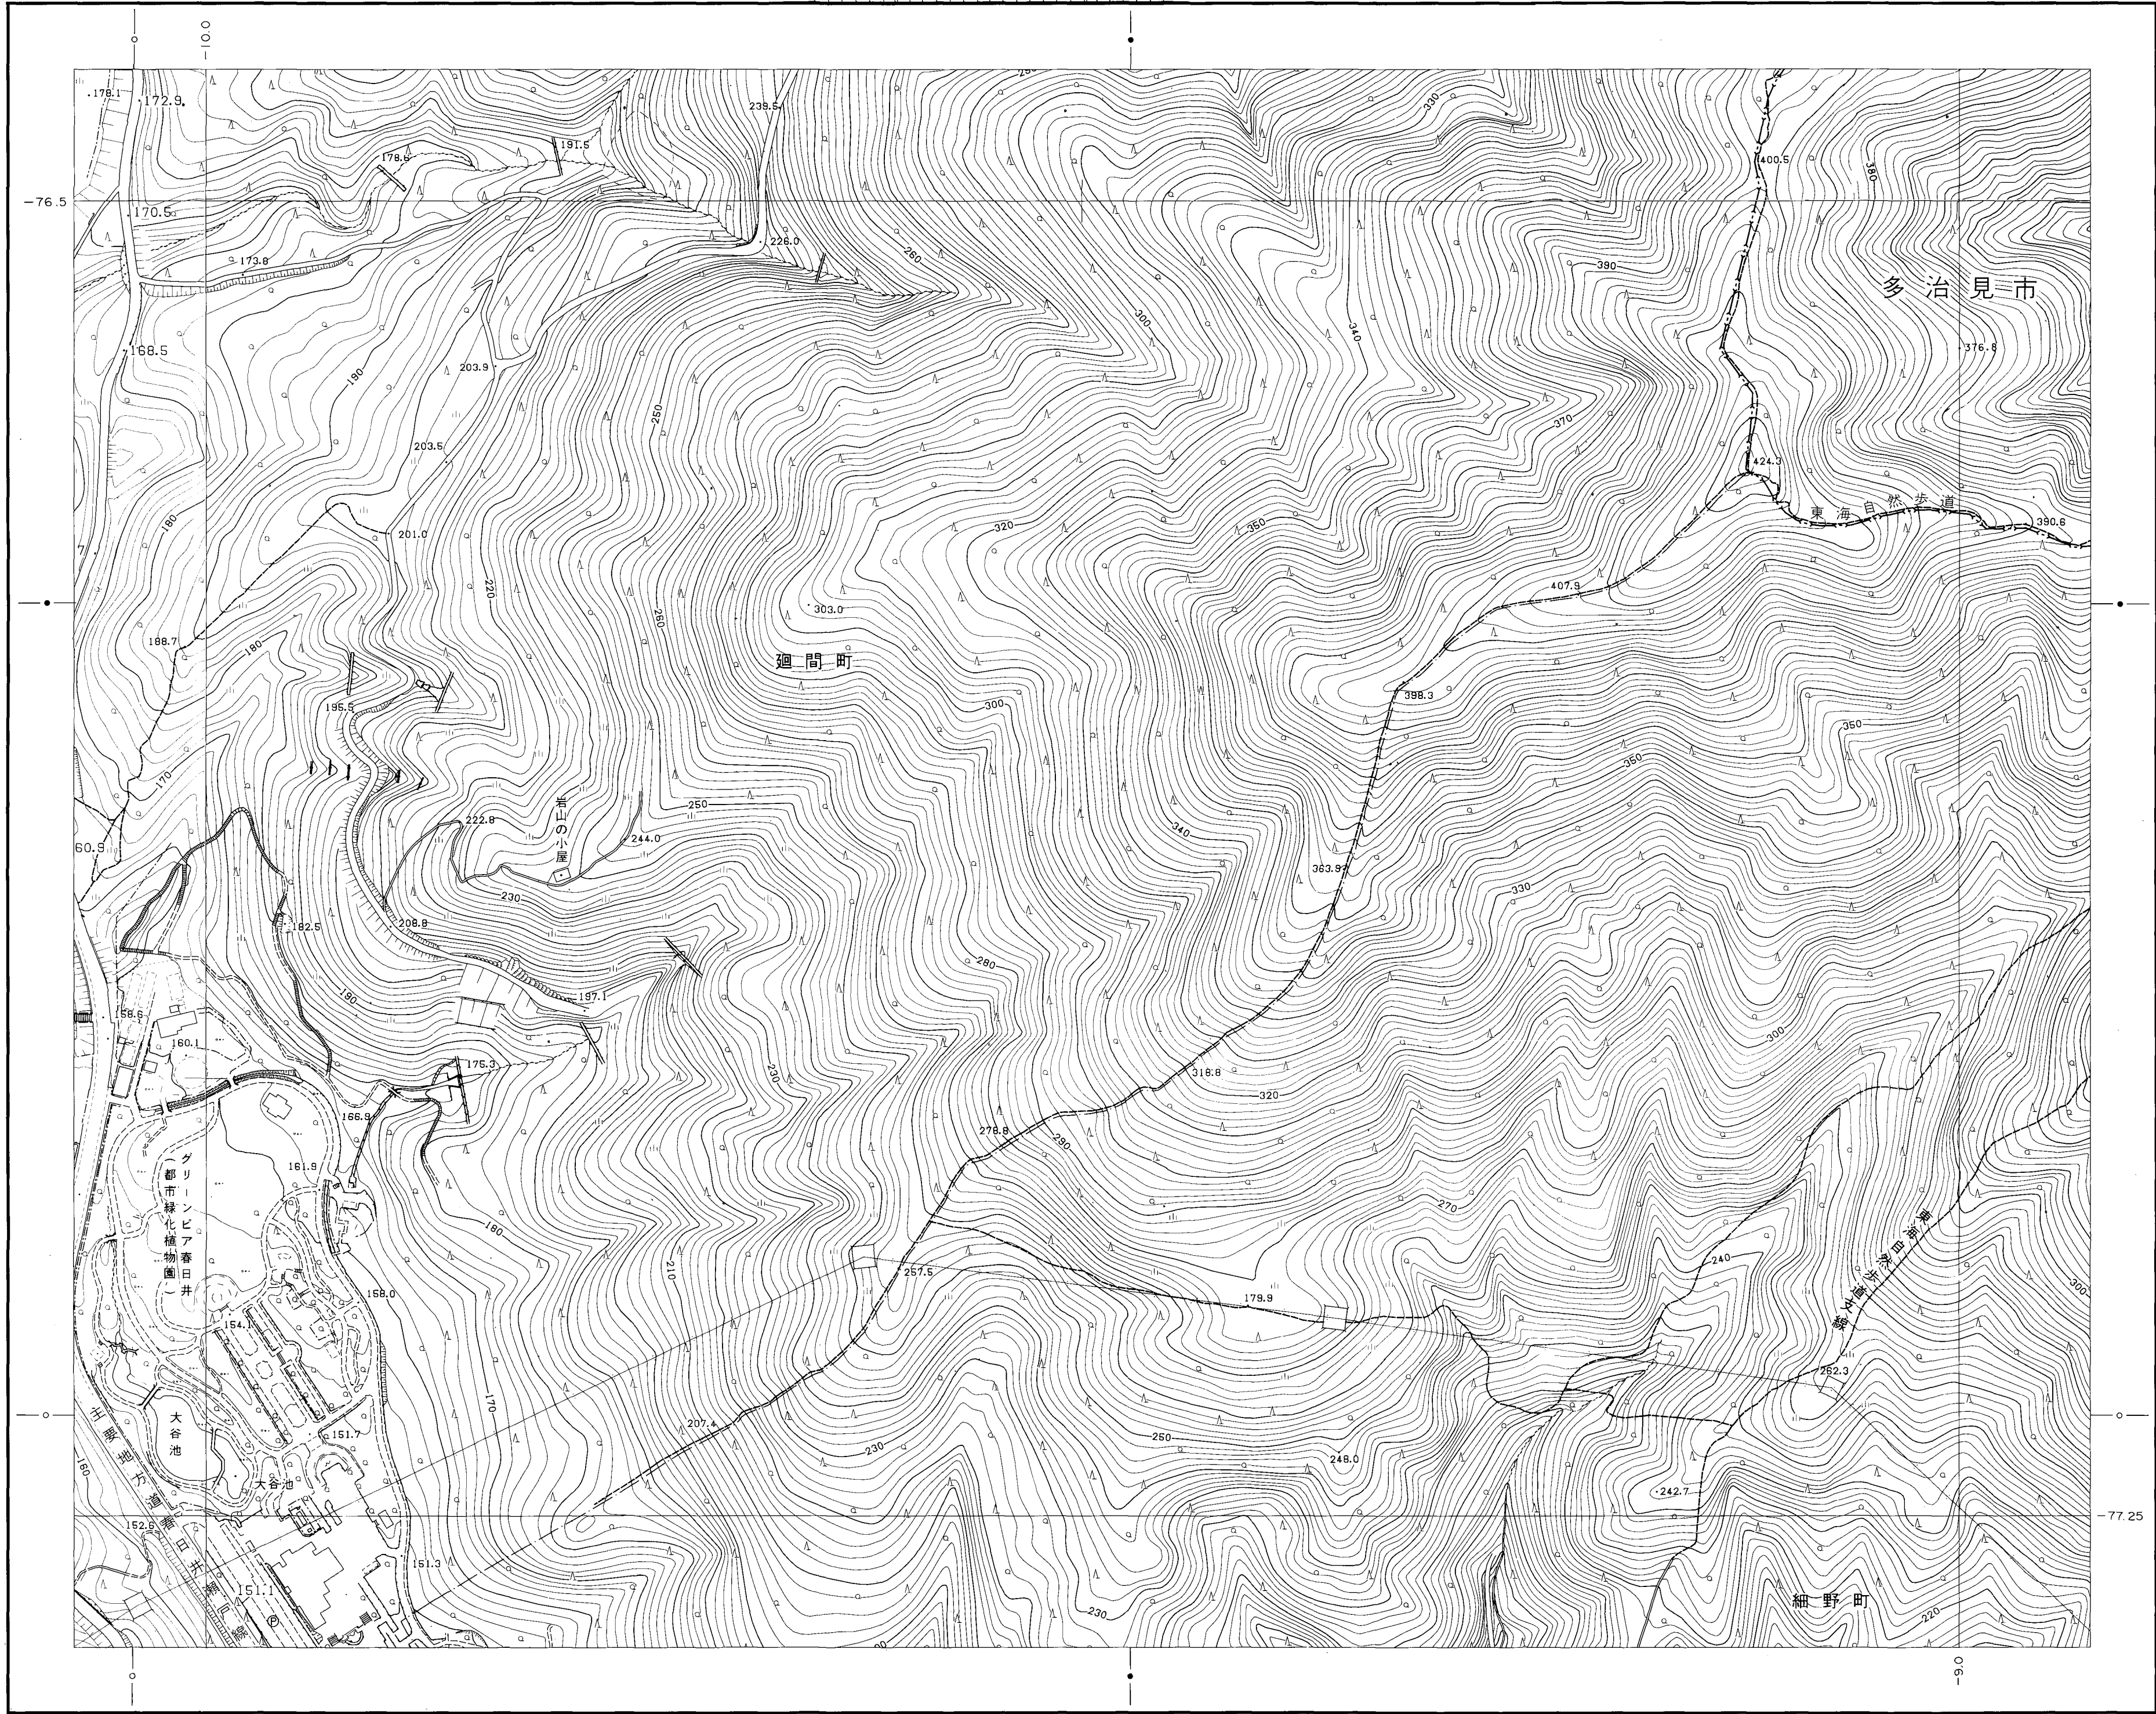

35	22
36	23 11
37	24 12

平成14年測量 平成14年修正春日井市1:1,000都市基本図を縮尺変換

1:2,500

春日井市 (玉野総合コンサルタント)

玉野総合コンサルタント株式会社  
 〒465-0801 愛知県春日井市大谷池  
 春日井市大谷池  
 春日井市大谷池