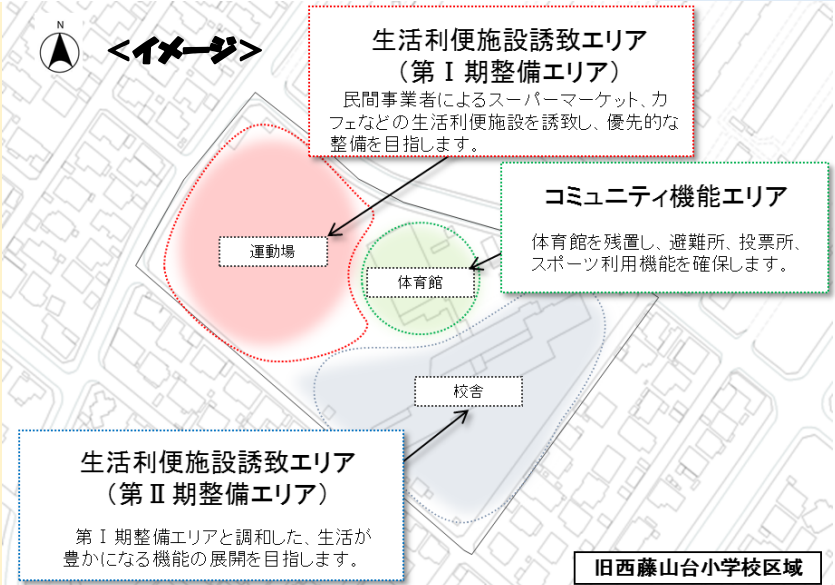

# リ・ニュータウン通信

平成28年4月、藤山台地区の小学校（藤山台東小学校・西藤山台小学校・藤山台小学校）が統合され、藤山台小学校が開校しました。この統廃合により余剰となった2つの旧小学校施設のうち、旧藤山台東小学校施設は平成30年4月に多世代交流拠点として「グルッポふじとう（高蔵寺まなびと交流センター）」に生まれ変わりました。

もう一つの旧西藤山台小学校施設についても活用方法について検討を進めており、平成30年度に検討を行う内容やイメージについてお知らせします。

旧西藤山台小学校施設の活用方法を検討ついでに

### 旧西藤山台小学校施設の活用イメージ

エリアを分け 段階的に整備したいと考えています

平成30年度は  
具体的な敷地内の活用方法を検討します

- 敷地内の区分け
- 避難所、投票所、集会所 機能の維持
- 民間事業者の公募条件（生活環境の維持・保全など）の検討

※事業者の公募は平成31年度以降を予定

高蔵寺ニュータウンは入居開始から今年で50年