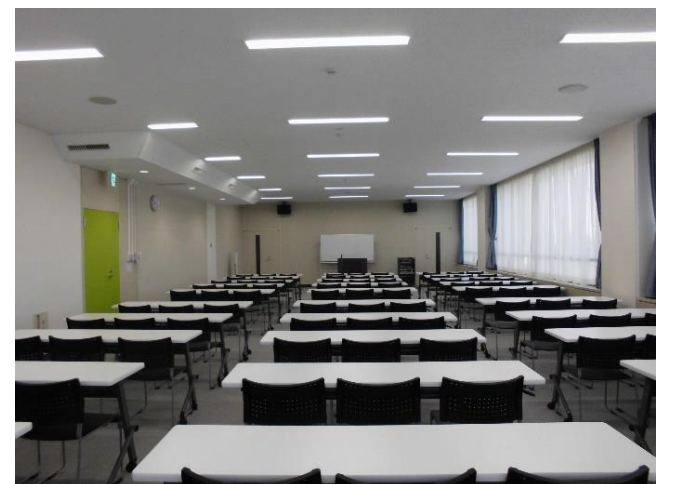

3階をリニューアルしました

セミコンサート・リハーサル室 (74 m²) 定員 50 人

〔利用料金：午前 2,300 円 午後/夜間 3,000 円〕

コーラスの練習やバンド、楽器練習など、音の出る活動を中心に行うための部屋です。

コンパクトなグランドピアノや映像・音響機器が設置されています。

第1音楽室 (63 m²) 定員 40 人

〔利用料金：午前 1,900 円 午後/夜間 2,600 円〕

コーラスの練習やバンド、楽器練習などの音の出る活動を中心に行うための部屋です。

アップライトピアノが設置されています。

第2音楽室 (46 m²) 定員 30 人

〔利用料金：午前 1,400 円 午後/夜間 1,900 円〕

コーラスの練習やバンド、楽器練習などの音の出る活動を中心に行うための部屋です。

第1軽運動室 (84 m²) 定員 40 人

〔利用料金：午前 2,100 円 午後/夜間 2,900 円〕

健康体操やダンス、ヨガなど、軽い運動の活動を中心に行うための部屋です。隣り合う部屋と一つの部屋として利用することもできます。また、姿を映す鏡や姿勢を支えるレススバー（手摺）を備えています。

第2軽運動室 (70 m²) 定員 40 人

〔利用料金：午前 1,800 円 午後/夜間 2,400 円〕

第1軽運動室に同じ。

多目的室 (133 m²) 定員 90 人

〔利用料金：午前 3,400 円 午後/夜間 4,500 円〕

大人数の会議やセミナーなどを行うための部屋です。映像・音響機器が設置されています。

※いずれも、営業・宣伝・興業等の目的での利用はできません。