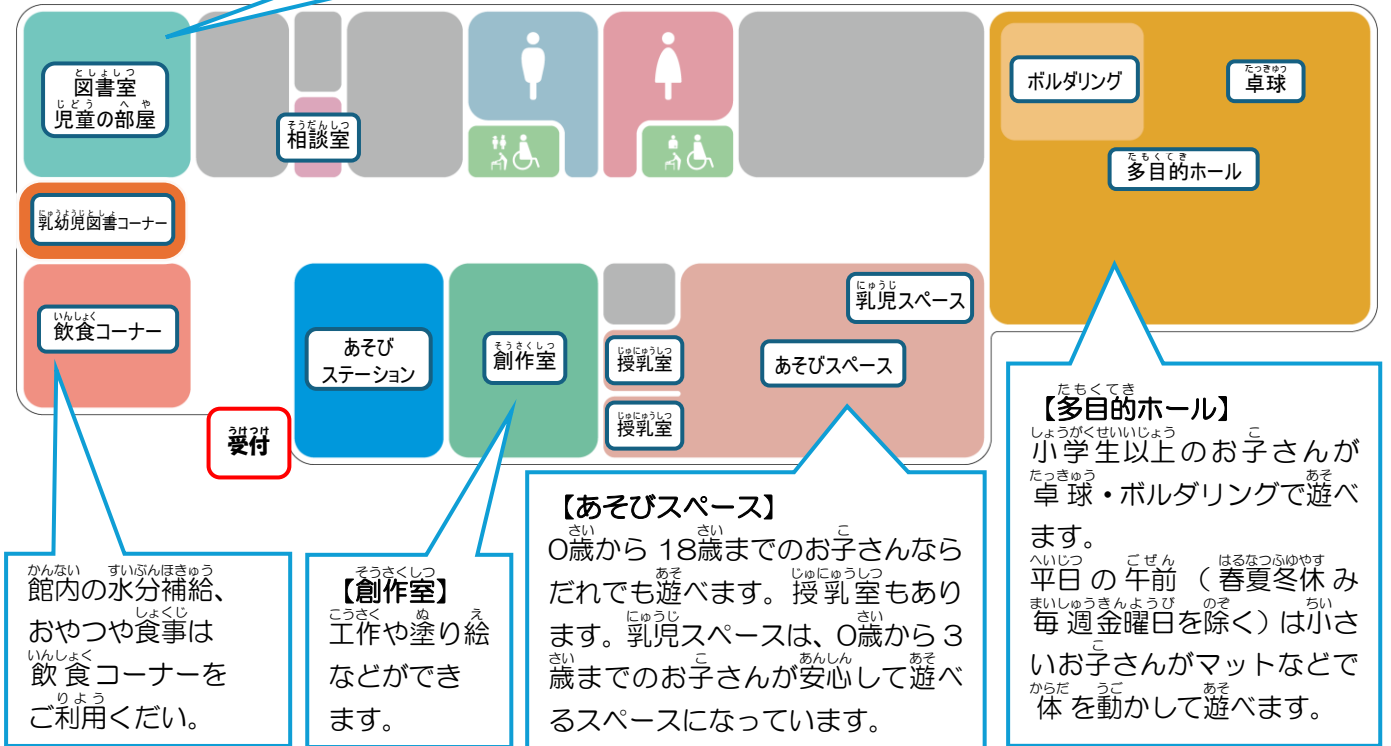

## はなしへや お話の部屋

《グループゆう》

4月19日(日) 5月17日(日)

6月21日(日) 午後2:00~2:20

交通児童遊園の

ホームページはこちら

こうつうじどうゆうえん き じどうかんいりぐちまえ うけつけひょう きにゆう  
 交通児童遊園に来たら、児童館入口前で受付票を記入してください。

## じどうかんあんないず 児童館案内図

【図書室・児童の部屋】  
 小学生以上のお子さん用の図書室です。  
 カードゲームやボードゲームでも遊べます。

館内の水分補給、おやつや食事は飲食コーナーをご利用ください。

【創作室】  
 工作や塗り絵などができます。

【あそびスペース】  
 0歳から18歳までのお子さんならだれでも遊べます。授乳室もあります。乳児スペースは、0歳から3歳までのお子さんが安心して遊べるスペースになっています。