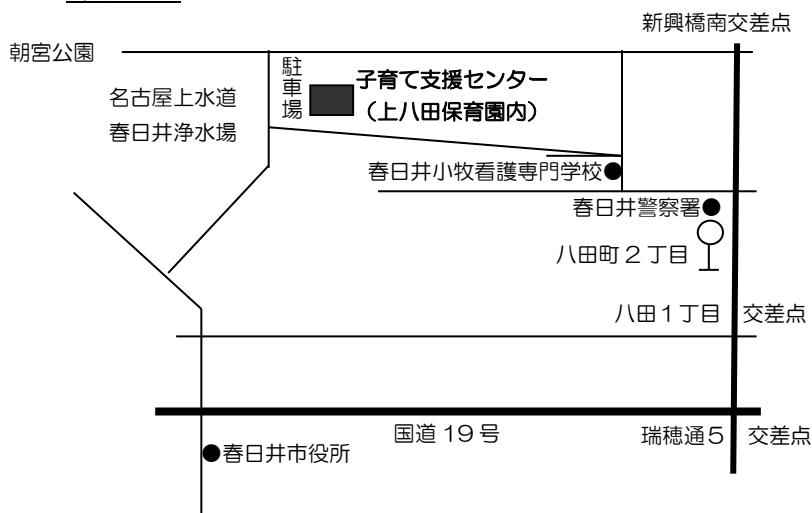

## 【12月の予定】 ※変更もあります。詳細はお問い合わせください。

日	月	火	水	木	金	土
4	5	6 AM げんきっ子教室 1歳7か月～	7	8 AM フルーツ アンサンブル	9	10
11	12	13 AM げんきっ子教室 12か月～1歳6か月 PM 自由来所お休み	14	15 AM 親子でほんわか あったかヨガ	16	17
18	19	20 AM げんきっ子教室 7か月～11か月	21	22	23	24
25	26	27 AM げんきっ子教室 0か月～6か月	28	29 お休み	30 お休み	31 お休み

## \*案内図\*