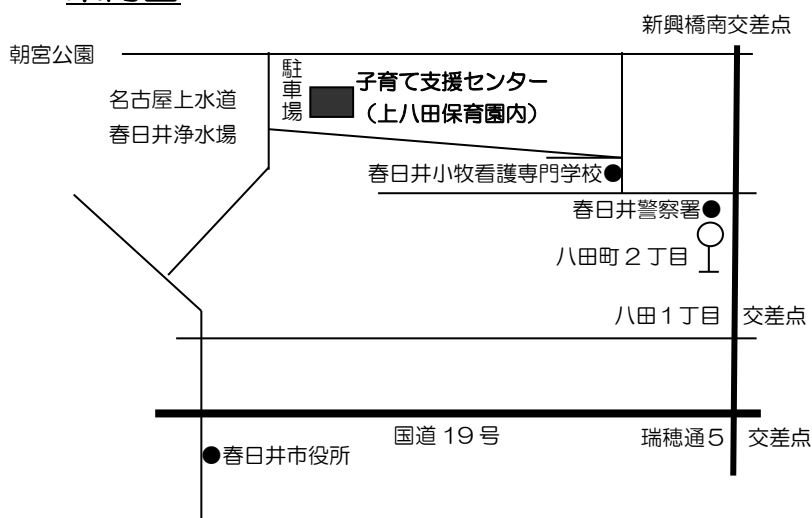

あなたの子育て応援します

子育てに悩んだり迷った時など、私たちとお話をしませんか？
お気軽にお越しください。お電話でも、お待ちしております。来所者同士や職員とのつながりを大切にしたアットホームな雰囲気をお心掛けています。

電話相談 & 面接相談 どうぞお気軽にご相談ください。
月曜日～金曜日 9:00～16:00

案内図

交通機関のご案内

JR春日井駅北口より
名鉄バス小牧駅行き、大草行きにて
八田町2丁目（春日井警察署前）下車
徒歩5分

駐車場のご案内

上八田保育園園舎の西側にあります
駐車できる台数に限りがあります

—子育てサークルの登録をしませんか—

仲良しのお友だちと子育てサークルを作りませんか？市内で活動している子育てサークルに、子育て支援センターの用品や部屋を貸し出します。事前登録が必要ですが、登録料は無料です。詳細は春日井市子育て支援センターまでお尋ねください。

【貸し出し品目】

- 「エプロンシアター」…3びきのこぶた、おおきなかぶ、くいしんぼうゴリラなど17種類
- 「紙芝居」…赤ちゃんからの食育紙芝居 「ぱくぱくもぐもぐ」など多数
- 「指人形」…アンパンマンシリーズ
- 「運動会玉入れの玉」
- 「サンタクロース衣装一式」

※貸し出し期間は1週間ほどです。春日井市子育て支援センターにて受付します。

*春日井市子育て支援センター
〒486-0849 春日井市八田町2-13-6
TEL0568-85-8824