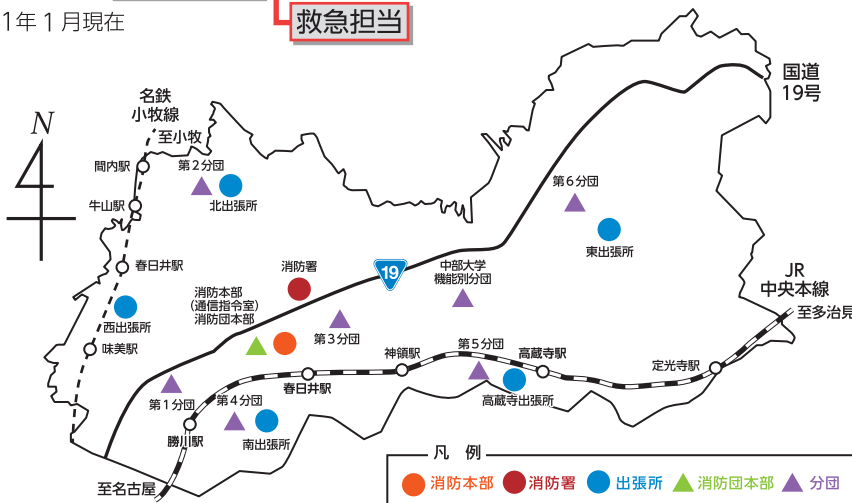

平成31年1月現在

地域防災

「自助」「共助」「公助」の力を結集し地域の防災力を高めます。

消防署の一日

8:30 大交代

8:40 車両資機材点検

10:00 地水利調査

13:00 訓練