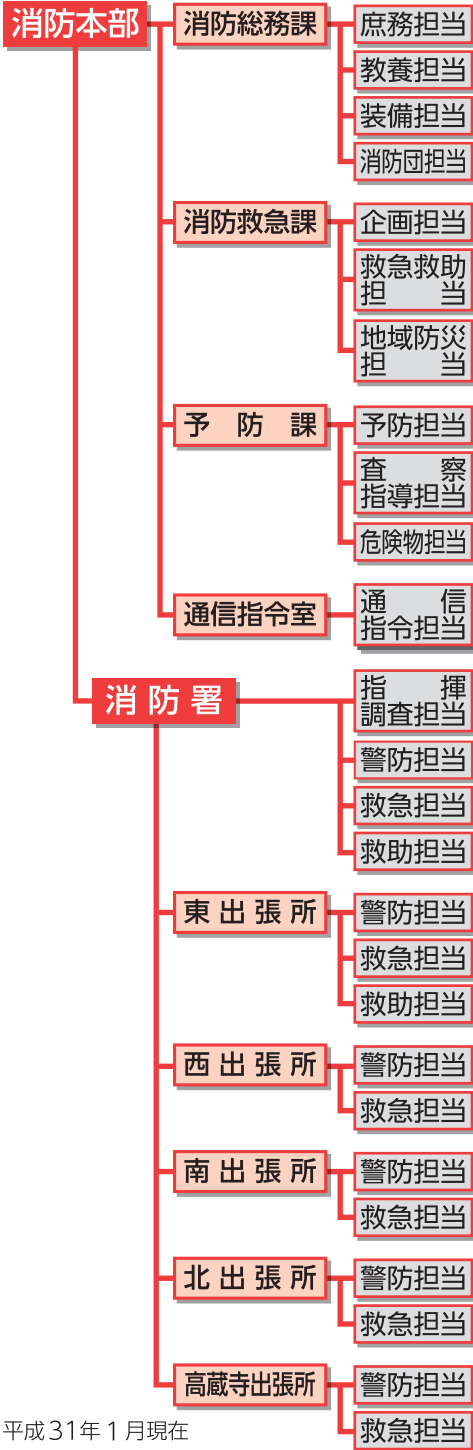

春日井市の消防

CITY OF KASUGAI FIRE DEPARTMENT

春日井市消防本部

春日井市 消防本部の組織

消防隊

複雑多様化する火災に対し、迅速かつ的確に消火活動を行います。

指揮隊

混乱する災害現場で司令塔の役目をはたし、組織的な消防活動の指揮を行います。

救急隊

的確かつ高度な救命処置により、一刻を争う救急現場で命を救う活動を行います。

通信指令

119番通報を受け付け、要請内容に対し迅速かつ的確に部隊運用を行います。

救助隊

多種多様な災害に対し、高度な知識と技術で要救助者の命を守るため救助活動を行います。

火災予防

火災の発生を未然に防止するため、防災指導、予防査察を行います。

平成31年1月現在

地域防災

「自助」「共助」「公助」の力を結集し地域の防災力を高めます。

消防署の一日

8:30 大交代

8:40 車両資機材点検

10:00 地水利調査

13:00 訓練

16:00 事務作業

18:30 調整会議

19:30 体力錬成

20:00 仮眠

8:30 大交代

ポンプ車

救急車

化学車