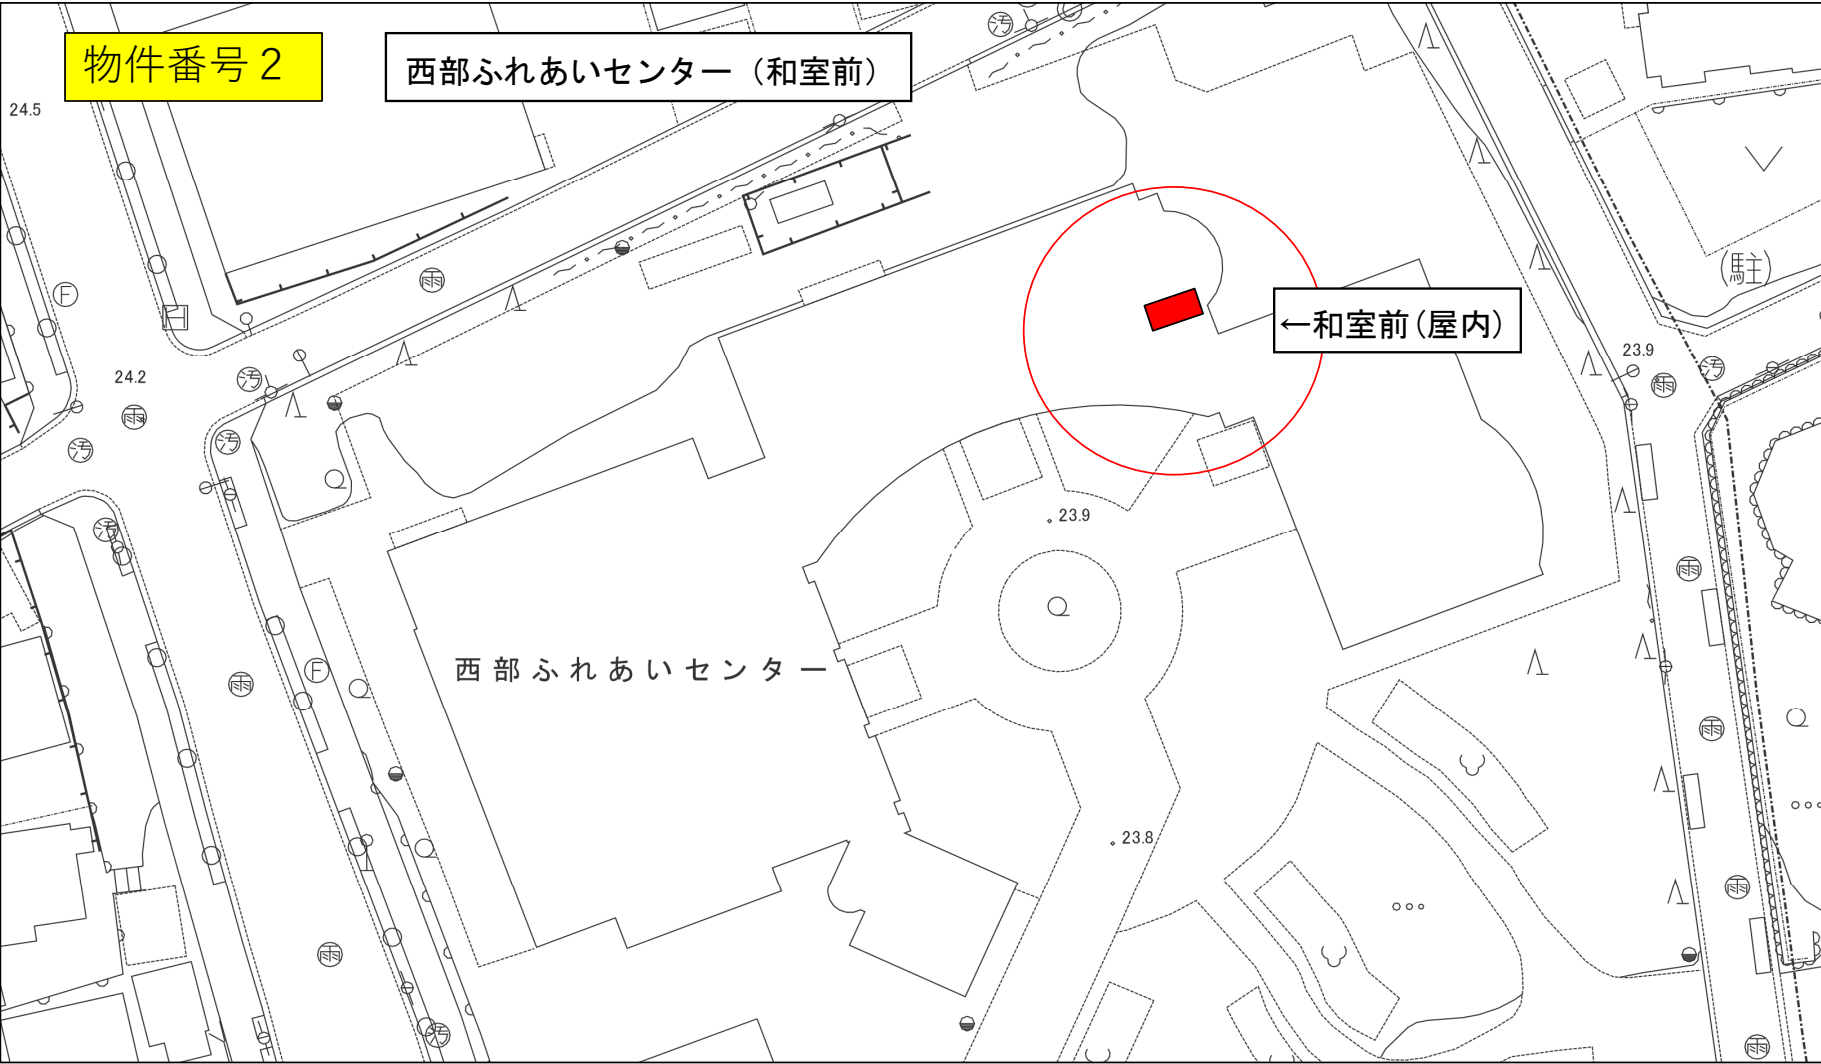

物件番号 1

西部ふれあいセンター（玄関）

24.5

24.2

23.9

.23.9

.23.8

(馬主)

西部ふれあいセンター

←玄関(屋外)

物件番号 2

西部ふれあいセンター (和室前)

24.5

24.2

.23.9

23.9

.23.8

西部ふれあいセンター

(馬主)

←和室前(屋内)

物件番号 3

南部ふれあいセンター