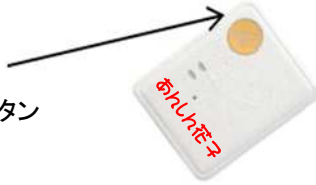

あんしん GPS シューズ S ワイン

サイズ:SS~L

「オリジナルあんしん GPS シューズ加工の特徴」

かかとソール補強プレートを配し、摩耗したソールの補修時期がどなたでもわかりやすく、またソール側からの防水効果も底面からの突き上げからも大幅アップ、GPSを保護する設計が施されています。

■充電

付属の充電ケーブルの端子を本体の外部接続コネクタにゆっくり差ししてください。

充電中は電池LEDランプが赤色 ● に点灯し、充電が完了すると、緑色 ● に点灯します。

充電が完了したら、本体とACアダプタをはずしてください。

※正しくない方法で充電が行われると、製品が破損する恐れがあります。

正しくない方法による破損は、保証対象外となります。

■防水

あんしん花子本体は完全防水ですが、念の為装着する前に写真のようにビニール袋で包んでご利用下さい。(写真は靴の例です)

検索方法:アプリは不要です。PC、タブレット、スマートフォンから検索可能。
機種も携帯会社も選びません。

■位置情報検索

あんしん花子のウェブサイトへ接続して、位置情報を検索します。
ゼンリンの地図上にピンが立ち、居場所を表示します。
最大5人のパソコン、スマホがご利用できます。

■振動感知

あんしん花子は、加速度センサーを内蔵していますので、移動するとその振動を感知します。また、本体の橙色のボタンを押すと、あらかじめ設定した相手先(スマホ側)にメールで通知します。

橙色のボタン

■エリア通知機能

中心点と半径を定めたエリアを設定することができます。
このエリアを出ると、あんしん花子が作動し、あらかじめ設定した相手先(スマホ側)にメールが届きます。また、エリアの外から中への移動も通知することができます。