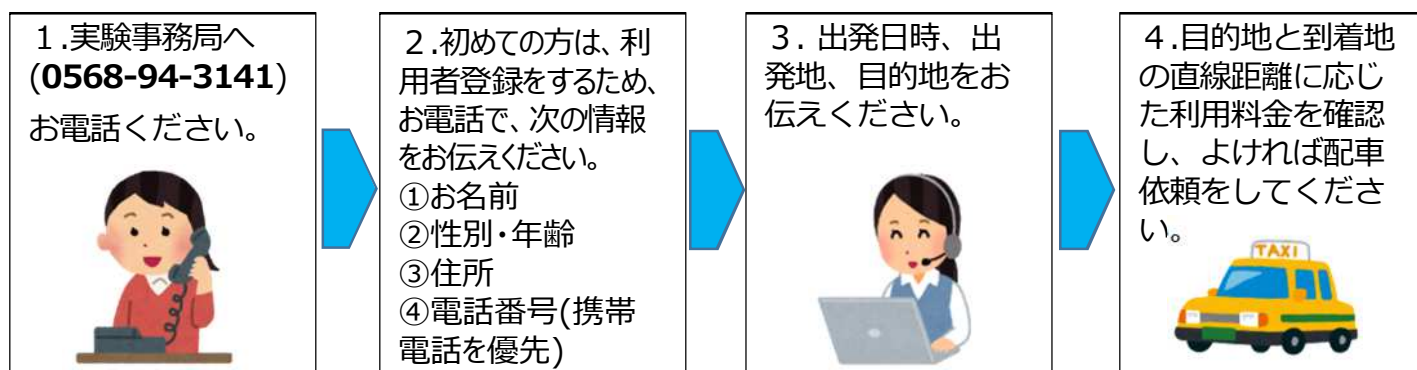

【初乗料金】 **300円/人**

【支払方法】 現金を降車時支払い

【利用方法】 専用サイト又は電話で、
・即時呼び出し
・事前配車予約

運行範囲

ご利用登録や配車依頼等に関するお問い合わせはこちら

☎ 0568-94-3141

※この電話は、グルッポふじとう内の実験事務局オペレーターにつながります。
※受付時間は、全日**8:30から16:30**までです。

ご利用方法

●パソコン、スマートフォン、タブレット等で呼び出し又は予約する場合

●電話で呼び出し又は予約する場合

(ご利用にあたっての注意点)

- ・乗車中に相乗りが成立した場合は、若干遠回りの経路になる場合がありますが、運賃は乗車場所と目的地の直線距離で乗車前に決まるので、走行経路では変わりません。
- ・降車時に、お一人様づつ、現金で車内にて運賃をお支払いいただきます。
- ・車両1台につき、最大3名まで、相乗り乗車する可能性があります。
- ・2月1日(土)から即時配車又は事前予約も受け付けます。
- ・春日井市役所と春日井市民病院は、往路のみ利用可能(復路はご利用いただけません)。
- ・乗車された方は、後日簡単なアンケートのご協力をお願いします。