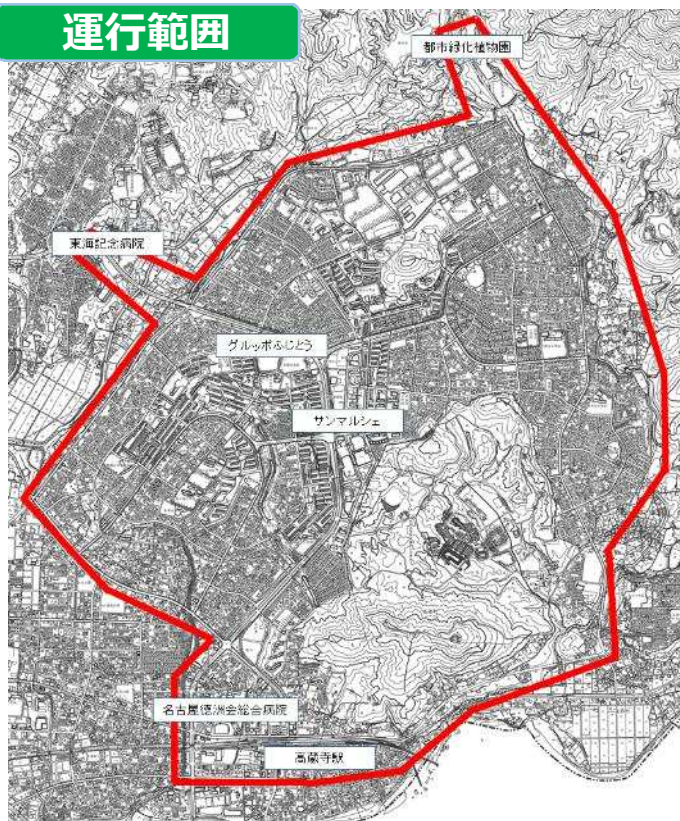

「事前の配車予約」が
できるようになりました！

通常運賃より
約5割安い！

2月1日（土）よりさらに使いやすくなった
相乗りタクシー実証実験にご参加ください！

市と名古屋大学COIは、通常のタクシー運賃より約5割引きで乗車できる新しい移動サービス「相乗りタクシー」の実証実験を実施しており、そんな相乗りタクシーが、2月1日(土)から事前の配車予約ができるように、より使いやすくなりました!!この機会に、多くの方に利用いただいている新しくなった「相乗りタクシー」を是非体験してみてください!!

【実験期間】 **令和2年2月1日(土)～令和2年2月29日(土)**

【運行時間】 **8:30～17:00**

【受付時間】 8:30～16:30

【運行範囲】 **高蔵寺ニュータウン内
及びその周辺
春日井市役所(往路のみ)
春日井市民病院(往路のみ)**

【対象者】 どなたでも

【利用料金】 出発地と目的地の直線距離に比例した相乗り特別料金（通常のタクシー運賃より約5割引き）で、**お一人ずつお支払い**

【初乗料金】 **300円/人**

【支払方法】 現金を降車時支払い

【利用方法】 専用サイト又は電話で、
・即時呼び出し
・事前配車予約

運行範囲

ご利用登録や配車依頼等に関するお問い合わせはこちら

☎ 0568-94-3141

※この電話は、グルッポふじとう内の実験事務局オペレーターにつながります。
※受付時間は、全日**8:30から16:30**までです。