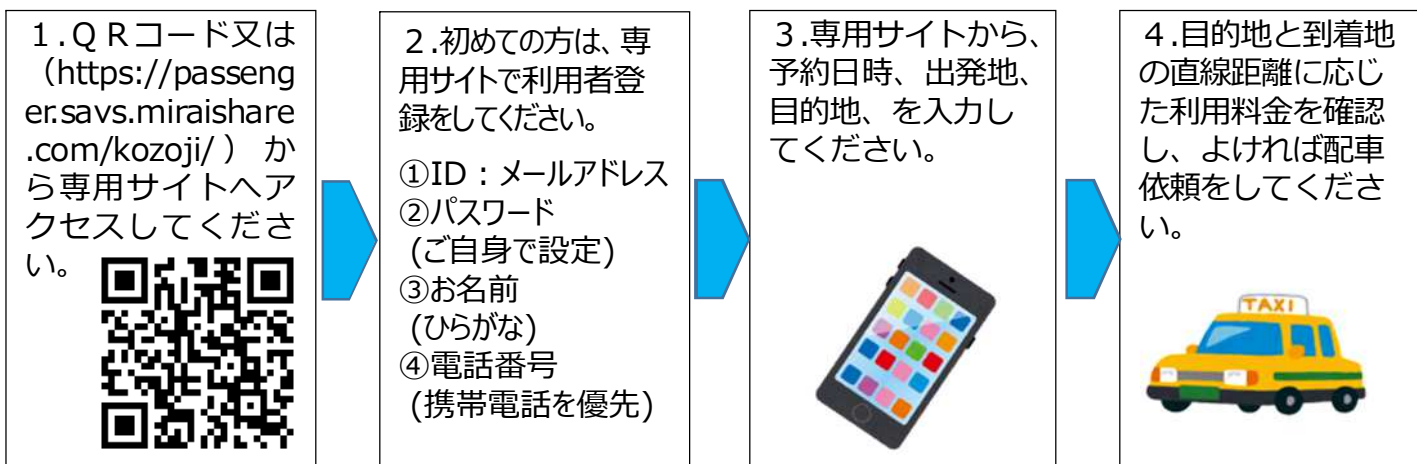

【初乗料金】 **300円/人**

【支払方法】 現金を降車時支払い

【利用方法】 専用サイト又は電話で、
・即時呼び出し
・事前配車予約

運行範囲

ご利用登録や配車依頼等に関するお問い合わせはこちら

☎ 0568-94-3141

※この電話は、グルッポふじとう内の実験事務局オペレーターにつながります。
※受付時間は、全日**8:30から16:30**までです。

ご利用方法

●パソコン、スマートフォン、タブレット等で呼び出し又は予約する場合

●電話で呼び出し又は予約する場合

(ご利用にあたっての注意点)

- ・乗車中に相乗りが成立した場合は、若干遠回りの経路になる場合がありますが、運賃は乗車場所と目的地の直線距離で乗車前に決まるので、走行経路では変わりません。
- ・降車時に、お一人様づつ、現金で車内にて運賃をお支払いいただきます。
- ・車両1台につき、最大3名まで、相乗り乗車する可能性があります。
- ・2月1日(土)から即時配車又は事前予約も受け付けます。
- ・春日井市役所と春日井市民病院は、往路のみ利用可能(復路はご利用いただけません)。
- ・乗車された方は、後日簡単なアンケートのご協力をお願いします。