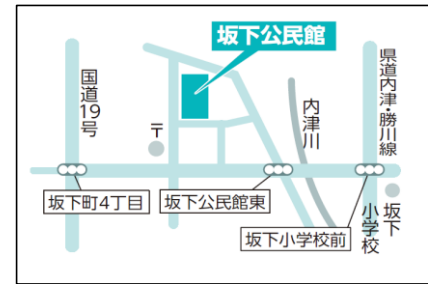

<施設案内図>

中央公民館

知多公民館

鷹来公民館(休館中)

坂下公民館

味美ふれあいセンター

高蔵寺ふれあいセンター

南部ふれあいセンター

西部ふれあいセンター

東部市民センター

レディヤンかすがい