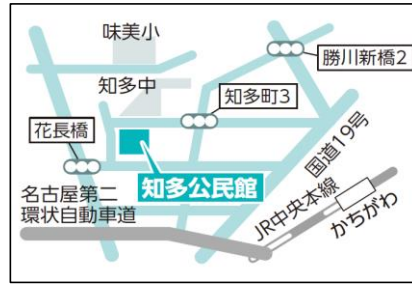

# 5月のスタディールーム 予定表

利用時間：午前9時～午後5時

(午後の場合、午後1時～午後5時)

●●施設利用状況により、部屋・定員が変更になる場合があります●●

日付 【令和6年】	曜日	中央公民館 			知多公民館 			鷹来公民館 			坂下公民館 			味美ふれあいセンター 		
		部屋	定員	備考	部屋	定員	備考	部屋	定員	備考	部屋	定員	備考	部屋	定員	備考
5月3日	金	第1集会室	60人		第1集会室	57人		改修工事のため利用中止	第1集会室	18人		第4集会室	80人			
5月4日	土	第1集会室	60人		第2集会室	39人			第1集会室	18人		第4集会室	80人			
5月5日	日	第1集会室	60人		第2集会室	39人			第1集会室	18人		第4集会室	80人			
5月11日	土	第1集会室	60人		第2集会室	39人			×	×		第4集会室	80人			
5月12日	日	第1集会室	60人		第1集会室	57人	午後		×	×		×	×			
5月18日	土	第1集会室	60人		第2集会室	39人			第2集会室	18人		第4集会室	80人			
5月19日	日	第1集会室	60人		第2集会室	39人			第2集会室	18人		第4集会室	80人			
5月25日	土	第6集会室	24人		第2集会室	39人			第1集会室	18人		第1集会室	20人			
5月26日	日	第6集会室	24人		第1集会室	57人			×	×		第4集会室	80人			
日付	曜日	高蔵寺ふれあいセンター 			南部ふれあいセンター 			西部ふれあいセンター 			東部市民センター 			レディヤンかすがい 		
		部屋	定員	備考	部屋	定員	備考	部屋	定員	備考	部屋	定員	備考	部屋	定員	備考
5月3日	金	第2集会室	30人		第1集会室	60人		第1集会室	30人		多目的室	90人		消費生活活動室	30人	
5月4日	土	第1集会室	60人	午後	第1集会室	60人		第1集会室	30人		第2集会室	48人		消費生活活動室	30人	
5月5日	日	第2集会室	30人		第1集会室	60人		第1集会室	30人		多目的室	90人		消費生活活動室	30人	
5月11日	土	第1集会室	60人	午後	第2集会室	40人	午後	第2集会室	30人		多目的室	90人	午後	消費生活活動室	30人	
5月12日	日	×	×		×	×		第1集会室	30人		第2集会室	48人		消費生活活動室	30人	
5月18日	土	×	×		第1集会室	60人		×	×		第2集会室	48人		消費生活活動室	30人	
5月19日	日	第1集会室	60人	午後	第1集会室	60人		第2集会室	30人		第2集会室	48人	午後	消費生活活動室	30人	
5月25日	土	第2集会室	30人		第2集会室	40人	午後	第1集会室	30人	午後	多目的室	90人		消費生活活動室	30人	
5月26日	日	第1集会室	60人	午後	第1集会室	60人		第1集会室	30人	午後	多目的室	90人		消費生活活動室	30人	

<施設案内図>

中央公民館

知多公民館

鷹来公民館(休館中)

坂下公民館

味美ふれあいセンター

高蔵寺ふれあいセンター

南部ふれあいセンター

西部ふれあいセンター

東部市民センター

レディヤンかすがい