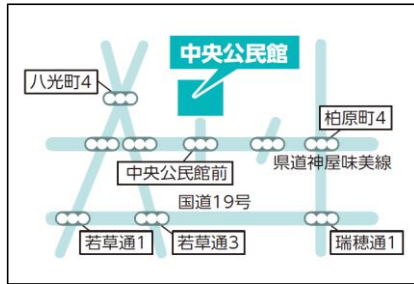

# 5月のスタディールーム 予定表

利用時間：午前9時～午後5時

(午後の場合、午後1時～午後5時)

●●施設利用状況により、部屋・定員が変更になる場合があります●●

日付 【令和6年】	曜日	中央公民館 			知多公民館 			鷹来公民館 			坂下公民館 			味美ふれあいセンター 		
		部屋	定員	備考	部屋	定員	備考	部屋	定員	備考	部屋	定員	備考	部屋	定員	備考
5月3日	金	第1集会室	60人		第1集会室	57人		改修工事のため利用中止	第1集会室	18人		第4集会室	80人			
5月4日	土	第1集会室	60人		第2集会室	39人			第1集会室	18人		第4集会室	80人			
5月5日	日	第1集会室	60人		第2集会室	39人			第1集会室	18人		第4集会室	80人			
5月11日	土	第1集会室	60人		第2集会室	39人			×	×		第4集会室	80人			
5月12日	日	第1集会室	60人		第1集会室	57人	午後		×	×		×	×			
5月18日	土	第1集会室	60人		第2集会室	39人			第2集会室	18人		第4集会室	80人			
5月19日	日	第1集会室	60人		第2集会室	39人			第2集会室	18人		第4集会室	80人			
5月25日	土	第6集会室	24人		第2集会室	39人			第1集会室	18人		第1集会室	20人			
5月26日	日	第6集会室	24人		第1集会室	57人			×	×		第4集会室	80人			
日付	曜日	高蔵寺ふれあいセンター 			南部ふれあいセンター 			西部ふれあいセンター 			東部市民センター 			レディヤンかすがい 		
		部屋	定員	備考	部屋	定員	備考	部屋	定員	備考	部屋	定員	備考	部屋	定員	備考
5月3日	金	第2集会室	30人		第1集会室	60人		第1集会室	30人		多目的室	90人		消費生活活動室	30人	
5月4日	土	第1集会室	60人	午後	第1集会室	60人		第1集会室	30人		第2集会室	48人		消費生活活動室	30人	
5月5日	日	第2集会室	30人		第1集会室	60人		第1集会室	30人		多目的室	90人		消費生活活動室	30人	
5月11日	土	第1集会室	60人	午後	第2集会室	40人	午後	第2集会室	30人		多目的室	90人	午後	消費生活活動室	30人	
5月12日	日	×	×		×	×		第1集会室	30人		第2集会室	48人		消費生活活動室	30人	
5月18日	土	×	×		第1集会室	60人		×	×		第2集会室	48人		消費生活活動室	30人	
5月19日	日	第1集会室	60人	午後	第1集会室	60人		第2集会室	30人		第2集会室	48人	午後	消費生活活動室	30人	
5月25日	土	第2集会室	30人		第2集会室	40人	午後	第1集会室	30人	午後	多目的室	90人		消費生活活動室	30人	
5月26日	日	第1集会室	60人	午後	第1集会室	60人		第1集会室	30人	午後	多目的室	90人		消費生活活動室	30人	

<施設案内図>

中央公民館

知多公民館

鷹来公民館(休館中)

坂下公民館

味美ふれあいセンター

高蔵寺ふれあいセンター

南部ふれあいセンター

西部ふれあいセンター

東部市民センター

レディヤンかすがい