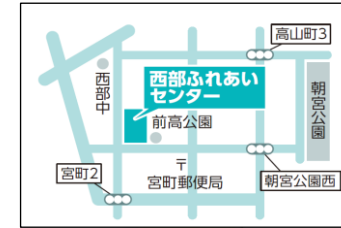

日付 【令和8年】	曜日	高蔵寺 ふれあい センター			南部 ふれあい センター			西部 ふれあい センター			東部市民 センター			レディヤン かすがい		
		部屋	定員	備考	部屋	定員	備考	部屋	定員	備考	部屋	定員	備考	部屋	定員	備考
4月1日	水	第2集会室	30人		第1集会室	60人		第1集会室	30人		多目的室	90人		消費生活活動室	30人	
4月2日	木	第3集会室	40人	午後	第1集会室	60人		第1集会室	30人		×	×		消費生活活動室	30人	
4月3日	金	第2集会室	30人		第1集会室	60人		×	×		多目的室	90人		消費生活活動室	30人	
4月4日	土	第1集会室	60人	午後	×	×		第2集会室	30人	午後	多目的室	90人	午後	消費生活活動室	30人	
4月5日	日	第2集会室	30人	午後	×	×		第1集会室	30人		多目的室	90人		消費生活活動室	30人	
4月7日	火	第2集会室	30人		×	×		第1集会室	30人	午後	多目的室	90人		消費生活活動室	30人	
4月8日	水	第3集会室	40人	午後	第2集会室	40人		第1集会室	30人		多目的室	90人		消費生活活動室	30人	
4月11日	土	×	×		第2集会室	40人	午後	第1集会室	30人		多目的室	90人		消費生活活動室	30人	
4月12日	日	第3集会室	40人		第2集会室	40人		第1集会室	30人		×	×		消費生活活動室	30人	
4月18日	土	×	×		×	×		×	×		多目的室	90人	午後	消費生活活動室	30人	
4月19日	日	第1集会室	60人		×	×		×	×		×	×		消費生活活動室	30人	
4月25日	土	第2集会室	30人	午後	第2集会室	40人	午後	第2集会室	30人	午後	第2集会室	48人	午後	消費生活活動室	30人	
4月26日	日	第1集会室	60人		第2集会室	40人		×	×		第2集会室	48人		消費生活活動室	30人	
4月29日	水	第2集会室	30人		第1集会室	60人		第1集会室	30人		多目的室	90人		消費生活活動室	30人	

<施設案内図>

中央公民館

知多公民館

鷹来公民館

坂下公民館

味美ふれあいセンター

高蔵寺ふれあいセンター

南部ふれあいセンター

西部ふれあいセンター

東部市民センター

レディヤンかすがい