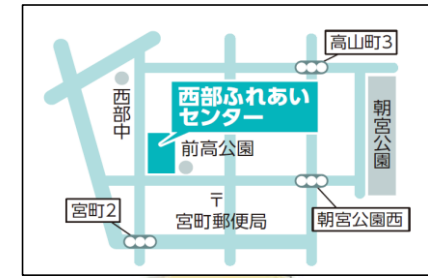

日付 【令和8年】	曜日	高蔵寺 ふれあい センター			南部 ふれあい センター			西部 ふれあい センター			東部市民 センター			レディヤン かすがい		
		部屋	定員	備考	部屋	定員	備考	部屋	定員	備考	部屋	定員	備考	部屋	定員	備考
5月2日	土	×	×		×	×		第1集会室	30人		第2集会室	48人		消費生活活動室	30人	
5月3日	日	第2集会室	30人		第1集会室	60人		第1集会室	30人		多目的室	90人		消費生活活動室	30人	
5月5日	火	第2集会室	30人		第1集会室	60人	午後	第2集会室	30人		多目的室	90人		消費生活活動室	30人	
5月6日	水	第2集会室	30人		第1集会室	60人		第1集会室	30人		多目的室	90人		消費生活活動室	30人	
5月9日	土	第1集会室	60人	午後	第1集会室	60人		第1集会室	30人		第2集会室	48人	午後	消費生活活動室	30人	
5月10日	日	×	×		第2集会室	40人		第1集会室	30人		第2集会室	48人		消費生活活動室	30人	
5月16日	土	×	×		×	×		×	×		第2集会室	48人		消費生活活動室	30人	
5月17日	日	×	×		第1集会室	60人		第1集会室	30人		第2集会室	48人		消費生活活動室	30人	
5月23日	土	×	×		×	×		第1集会室	30人	午後	第2集会室	48人	午後	消費生活活動室	30人	
5月24日	日	×	×		×	×		第1集会室	30人		多目的室	90人		消費生活活動室	30人	
5月30日	土	第2集会室	30人	午後	第1集会室	60人		×	×		多目的室	90人	午後	消費生活活動室	30人	
5月31日	日	×	×		第1集会室	60人		第1集会室	30人		多目的室	90人		消費生活活動室	30人	

<施設案内図>

中央公民館

知多公民館

鷹来公民館

坂下公民館

味美ふれあいセンター

高蔵寺ふれあいセンター

南部ふれあいセンター

西部ふれあいセンター

東部市民センター

レディヤンかすがい