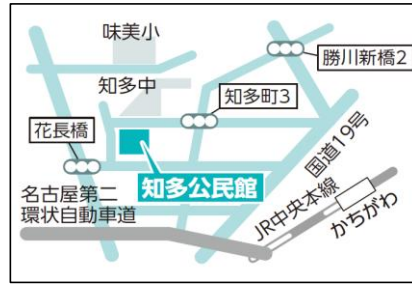

5月のスタディルーム 予定表

利用時間:午前9時～午後5時

(午後の場合、午後1時～午後5時)

●●施設利用状況により、部屋・定員が変更になる場合があります●●●

日付 【令和8年】	曜日	中央 公民館			知多 公民館			鷹来 公民館			坂下 公民館			味美 ふれあい センター		
		部屋	定員	備考	部屋	定員	備考	部屋	定員	備考	部屋	定員	備考	部屋	定員	備考
5月2日	土	第6集会室	24人		第2集会室	39人		第3集会室	24人		第1集会室	18人		第4集会室	80人	
5月3日	日	第6集会室	24人		第2集会室	39人		第3集会室	24人		第1集会室	18人		第4集会室	80人	
5月5日	火	第6集会室	24人		第2集会室	39人		第3集会室	24人		第1集会室	18人		第4集会室	80人	
5月6日	水	第6集会室	24人		第2集会室	39人		第3集会室	24人		第1集会室	18人		第4集会室	80人	
5月9日	土	第6集会室	24人		第2集会室	39人		第1集会室	18人		×	×		第4集会室	80人	
5月10日	日	第6集会室	24人		第2集会室	39人		第3集会室	24人		×	×		第4集会室	80人	
5月16日	土	第5集会室	24人		第2集会室	39人		第3集会室	24人		×	×		第4集会室	80人	
5月17日	日	第5集会室	24人		第2集会室	39人		第4集会室	12人		第1集会室	18人	午後	第5集会室	30人	
5月23日	土	第6集会室	24人		第2集会室	39人		第3集会室	24人		第1集会室	18人		第5集会室	30人	
5月24日	日	第6集会室	24人		第2集会室	39人	午後	第3集会室	24人		×	×		第5集会室	30人	
5月30日	土	第6集会室	24人		第2集会室	39人		第3集会室	24人		×	×		第4集会室	80人	
5月31日	日	第6集会室	24人		第2集会室	39人		第3集会室	24人		第1集会室	18人		第4集会室	80人	

日付 【令和8年】	曜日	高蔵寺 ふれあい センター			南部 ふれあい センター			西部 ふれあい センター			東部市民 センター			レディヤン かすがい		
		部屋	定員	備考	部屋	定員	備考	部屋	定員	備考	部屋	定員	備考	部屋	定員	備考
5月2日	土	×	×		×	×		第1集会室	30人		第2集会室	48人		消費生活活動室	30人	
5月3日	日	第2集会室	30人		第1集会室	60人		第1集会室	30人		多目的室	90人		消費生活活動室	30人	
5月5日	火	第2集会室	30人		第1集会室	60人	午後	第2集会室	30人		多目的室	90人		消費生活活動室	30人	
5月6日	水	第2集会室	30人		第1集会室	60人		第1集会室	30人		多目的室	90人		消費生活活動室	30人	
5月9日	土	第1集会室	60人	午後	第1集会室	60人		第1集会室	30人		第2集会室	48人	午後	消費生活活動室	30人	
5月10日	日	×	×		第2集会室	40人		第1集会室	30人		第2集会室	48人		消費生活活動室	30人	
5月16日	土	×	×		×	×		×	×		第2集会室	48人		消費生活活動室	30人	
5月17日	日	×	×		第1集会室	60人		第1集会室	30人		第2集会室	48人		消費生活活動室	30人	
5月23日	土	×	×		×	×		第1集会室	30人	午後	第2集会室	48人	午後	消費生活活動室	30人	
5月24日	日	×	×		×	×		第1集会室	30人		多目的室	90人		消費生活活動室	30人	
5月30日	土	第2集会室	30人	午後	第1集会室	60人		×	×		多目的室	90人	午後	消費生活活動室	30人	
5月31日	日	×	×		第1集会室	60人		第1集会室	30人		多目的室	90人		消費生活活動室	30人	

<施設案内図>

中央公民館

知多公民館

鷹来公民館

坂下公民館

味美ふれあいセンター

高蔵寺ふれあいセンター

南部ふれあいセンター

西部ふれあいセンター

東部市民センター

レディヤンかすがい