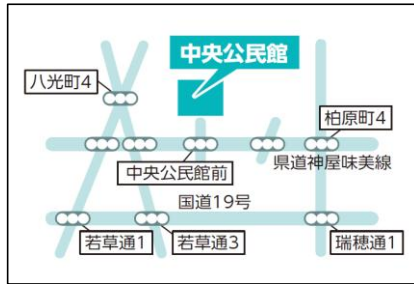

5月のスタディルーム 予定表

利用時間:午前9時～午後5時

(午後の場合、午後1時～午後5時)

●●施設利用状況により、部屋・定員が変更になる場合があります●●●

日付 【令和8年】	曜日	中央 公民館			知多 公民館			鷹来 公民館			坂下 公民館			味美 ふれあい センター		
		部屋	定員	備考	部屋	定員	備考	部屋	定員	備考	部屋	定員	備考	部屋	定員	備考
5月2日	土	第6集会室	24人		第2集会室	39人		第3集会室	24人		第1集会室	18人		第4集会室	80人	
5月3日	日	第6集会室	24人		第2集会室	39人		第3集会室	24人		第1集会室	18人		第4集会室	80人	
5月5日	火	第6集会室	24人		第2集会室	39人		第3集会室	24人		第1集会室	18人		第4集会室	80人	
5月6日	水	第6集会室	24人		第2集会室	39人		第3集会室	24人		第1集会室	18人		第4集会室	80人	
5月9日	土	第6集会室	24人		第2集会室	39人		第1集会室	18人		×	×		第4集会室	80人	
5月10日	日	第6集会室	24人		第2集会室	39人		第3集会室	24人		×	×		第4集会室	80人	
5月16日	土	第5集会室	24人		第2集会室	39人		第3集会室	24人		×	×		第4集会室	80人	
5月17日	日	第5集会室	24人		第2集会室	39人		第4集会室	12人		第1集会室	18人	午後	第5集会室	30人	
5月23日	土	第6集会室	24人		第2集会室	39人		第3集会室	24人		第1集会室	18人		第5集会室	30人	
5月24日	日	第6集会室	24人		第2集会室	39人	午後	第3集会室	24人		×	×		第5集会室	30人	
5月30日	土	第6集会室	24人		第2集会室	39人		第3集会室	24人		×	×		第4集会室	80人	
5月31日	日	第6集会室	24人		第2集会室	39人		第3集会室	24人		第1集会室	18人		第4集会室	80人	

日付 【令和8年】	曜日	高蔵寺 ふれあい センター			南部 ふれあい センター			西部 ふれあい センター			東部市民 センター			レディヤン かすがい		
		部屋	定員	備考	部屋	定員	備考	部屋	定員	備考	部屋	定員	備考	部屋	定員	備考
5月2日	土	×	×		×	×		第1集会室	30人		第2集会室	48人		消費生活活動室	30人	
5月3日	日	第2集会室	30人		第1集会室	60人		第1集会室	30人		多目的室	90人		消費生活活動室	30人	
5月5日	火	第2集会室	30人		第1集会室	60人	午後	第2集会室	30人		多目的室	90人		消費生活活動室	30人	
5月6日	水	第2集会室	30人		第1集会室	60人		第1集会室	30人		多目的室	90人		消費生活活動室	30人	
5月9日	土	第1集会室	60人	午後	第1集会室	60人		第1集会室	30人		第2集会室	48人	午後	消費生活活動室	30人	
5月10日	日	×	×		第2集会室	40人		第1集会室	30人		第2集会室	48人		消費生活活動室	30人	
5月16日	土	×	×		×	×		×	×		第2集会室	48人		消費生活活動室	30人	
5月17日	日	×	×		第1集会室	60人		第1集会室	30人		第2集会室	48人		消費生活活動室	30人	
5月23日	土	×	×		×	×		第1集会室	30人	午後	第2集会室	48人	午後	消費生活活動室	30人	
5月24日	日	×	×		×	×		第1集会室	30人		多目的室	90人		消費生活活動室	30人	
5月30日	土	第2集会室	30人	午後	第1集会室	60人		×	×		多目的室	90人	午後	消費生活活動室	30人	
5月31日	日	×	×		第1集会室	60人		第1集会室	30人		多目的室	90人		消費生活活動室	30人	

<施設案内図>

中央公民館

知多公民館

鷹来公民館

坂下公民館

味美ふれあいセンター

高蔵寺ふれあいセンター

南部ふれあいセンター