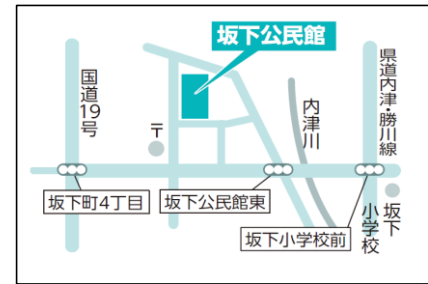

<施設案内図>

中央公民館

知多公民館

鷹来公民館

坂下公民館

味美ふれあいセンター

高蔵寺ふれあいセンター

南部ふれあいセンター

西部ふれあいセンター

東部市民センター

レディヤンかすがい