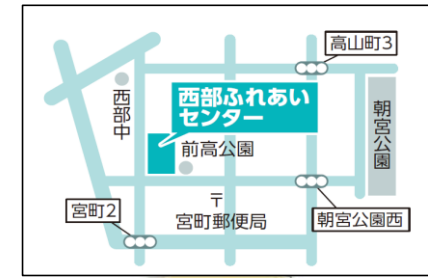

日付 【令和8年】	曜日	高蔵寺 ふれあい センター			南部 ふれあい センター			西部 ふれあい センター			東部市民 センター			レディヤン かすがい		
		部屋	定員	備考	部屋	定員	備考	部屋	定員	備考	部屋	定員	備考	部屋	定員	備考
6月6日	土	第1集会室	60人	午後	第1集会室	60人		第2集会室	30人	午後	第2集会室	48人	午後	消費生活活動室	30人	
6月7日	日	×	×		第1集会室	60人		第1集会室	30人		多目的室	90人		消費生活活動室	30人	
6月13日	土	×	×		第1集会室	60人		第1集会室	30人		×	×		消費生活活動室	30人	
6月14日	日	第1集会室	60人		第2集会室	40人		第1集会室	30人		×	×		消費生活活動室	30人	
6月20日	土	第1集会室	60人	午後	第1集会室	60人		第2集会室	30人	午後	第2集会室	48人	午後	消費生活活動室	30人	
6月21日	日	×	×		第2集会室	40人		×	×		×	×		消費生活活動室	30人	
6月27日	土	×	×		第1集会室	60人	午後	第1集会室	30人		第2集会室	48人	午後	消費生活活動室	30人	
6月28日	日	第1集会室	60人		第1集会室	60人		第1集会室	30人		第2集会室	48人		消費生活活動室	30人	

<施設案内図>

中央公民館

知多公民館

鷹来公民館

坂下公民館

味美ふれあいセンター

高蔵寺ふれあいセンター

南部ふれあいセンター

西部ふれあいセンター

東部市民センター

レディヤンかすがい