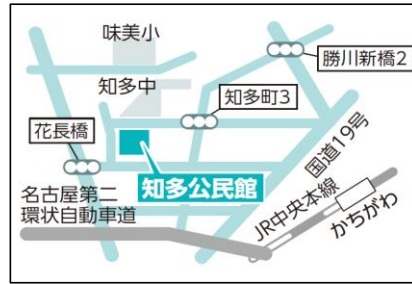

6月のスタディルーム 予定表

利用時間:午前9時～午後5時

(午後の場合、午後1時～午後5時)

●●施設利用状況により、部屋・定員が変更になる場合があります●●●

日付 【令和8年】	曜日	中央 公民館			知多 公民館			鷹来 公民館			坂下 公民館			味美 ふれあい センター		
		部屋	定員	備考	部屋	定員	備考	部屋	定員	備考	部屋	定員	備考	部屋	定員	備考
6月6日	土	第6集会室	24名		第2集会室	39人		第2集会室	24人		第1集会室	18人		第4集会室	80人	
6月7日	日	第6集会室	24名		第2集会室	39人		第2集会室	24人		第1集会室	18人		第4集会室	80人	
6月13日	土	第6集会室	24名		第2集会室	39人		×	×		第3・4集会室	48人	午後	第5集会室	30人	
6月14日	日	第6集会室	24名		第3集会室	33人	午後	×	×		×	×		第4集会室	80人	
6月20日	土	第1集会室	60名		第1集会室	57人	午後	第2集会室	24人		第3・4集会室	48人	午後	第4集会室	80人	
6月21日	日	第1集会室	60名		第2集会室	39人		第2集会室	24人		×	×		第5集会室	30人	
6月27日	土	第6集会室	24名		第2集会室	39人		第3集会室	24人		×	×		×	×	
6月28日	日	第6集会室	24名		第2集会室	39人	午後	第3集会室	24人		×	×		第4集会室	80人	

日付 【令和8年】	曜日	高蔵寺 ふれあい センター			南部 ふれあい センター			西部 ふれあい センター			東部市民 センター			レディヤン かすがい		
		部屋	定員	備考	部屋	定員	備考	部屋	定員	備考	部屋	定員	備考	部屋	定員	備考
6月6日	土	第1集会室	60人	午後	第1集会室	60人		第2集会室	30人	午後	第2集会室	48人	午後	消費生活活動室	30人	
6月7日	日	×	×		第1集会室	60人		第1集会室	30人		多目的室	90人		消費生活活動室	30人	
6月13日	土	×	×		第1集会室	60人		第1集会室	30人		×	×		消費生活活動室	30人	
6月14日	日	第1集会室	60人		第2集会室	40人		第1集会室	30人		×	×		消費生活活動室	30人	
6月20日	土	第1集会室	60人	午後	第1集会室	60人		第2集会室	30人	午後	第2集会室	48人	午後	消費生活活動室	30人	
6月21日	日	×	×		第2集会室	40人		×	×		×	×		消費生活活動室	30人	
6月27日	土	×	×		第1集会室	60人	午後	第1集会室	30人		第2集会室	48人	午後	消費生活活動室	30人	
6月28日	日	第1集会室	60人		第1集会室	60人		第1集会室	30人		第2集会室	48人		消費生活活動室	30人	

<施設案内図>

中央公民館

知多公民館

鷹来公民館

坂下公民館

味美ふれあいセンター

高蔵寺ふれあいセンター

南部ふれあいセンター

西部ふれあいセンター

東部市民センター

レディヤンかすがい