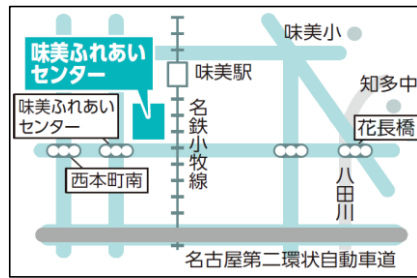

日付 【令和8年】	曜日	高蔵寺 ふれあい センター			南部 ふれあい センター			西部 ふれあい センター			東部市民 センター			レディヤン かすがい		
		部屋	定員	備考	部屋	定員	備考	部屋	定員	備考	部屋	定員	備考	部屋	定員	備考
6月6日	土	第1集会室	60人	午後	第1集会室	60人		第2集会室	30人	午後	第2集会室	48人	午後	消費生活活動室	30人	
6月7日	日	×	×		第1集会室	60人		第1集会室	30人		多目的室	90人		消費生活活動室	30人	
6月13日	土	×	×		第1集会室	60人		第1集会室	30人		×	×		消費生活活動室	30人	
6月14日	日	第1集会室	60人		第2集会室	40人		第1集会室	30人		×	×		消費生活活動室	30人	
6月20日	土	第1集会室	60人	午後	第1集会室	60人		第2集会室	30人	午後	第2集会室	48人	午後	消費生活活動室	30人	
6月21日	日	×	×		第2集会室	40人		×	×		×	×		消費生活活動室	30人	
6月27日	土	×	×		第1集会室	60人	午後	第1集会室	30人		第2集会室	48人	午後	消費生活活動室	30人	
6月28日	日	第1集会室	60人		第1集会室	60人		第1集会室	30人		第2集会室	48人		消費生活活動室	30人	

<施設案内図>

中央公民館

知多公民館

鷹来公民館

坂下公民館

味美ふれあいセンター

高蔵寺ふれあいセンター

南部ふれあいセンター

西部ふれあいセンター

東部市民センター

レディヤンかすがい