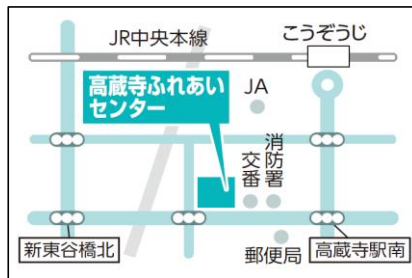

日付 【令和8年】	曜日	高蔵寺 ふれあい センター			南部 ふれあい センター			西部 ふれあい センター			東部市民 センター			レディヤン かすがい		
		部屋	定員	備考	部屋	定員	備考	部屋	定員	備考	部屋	定員	備考	部屋	定員	備考
6月6日	土	第1集会室	60人	午後	第1集会室	60人		第2集会室	30人	午後	第2集会室	48人	午後	消費生活活動室	30人	
6月7日	日	×	×		第1集会室	60人		第1集会室	30人		多目的室	90人		消費生活活動室	30人	
6月13日	土	×	×		第1集会室	60人		第1集会室	30人		×	×		消費生活活動室	30人	
6月14日	日	第1集会室	60人		第2集会室	40人		第1集会室	30人		×	×		消費生活活動室	30人	
6月20日	土	第1集会室	60人	午後	第1集会室	60人		第2集会室	30人	午後	第2集会室	48人	午後	消費生活活動室	30人	
6月21日	日	×	×		第2集会室	40人		×	×		×	×		消費生活活動室	30人	
6月27日	土	×	×		第1集会室	60人	午後	第1集会室	30人		第2集会室	48人	午後	消費生活活動室	30人	
6月28日	日	第1集会室	60人		第1集会室	60人		第1集会室	30人		第2集会室	48人		消費生活活動室	30人	

<施設案内図>

中央公民館

知多公民館

鷹来公民館

坂下公民館

味美ふれあいセンター

高蔵寺ふれあいセンター

南部ふれあいセンター

西部ふれあいセンター

東部市民センター

レディヤンかすがい