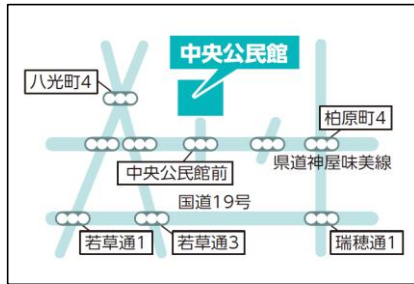

6月のスタディルーム 予定表

利用時間:午前9時～午後5時

(午後の場合、午後1時～午後5時)

●●施設利用状況により、部屋・定員が変更になる場合があります●●●

日付 【令和8年】	曜日	中央 公民館			知多 公民館			鷹来 公民館			坂下 公民館			味美 ふれあい センター		
		部屋	定員	備考	部屋	定員	備考	部屋	定員	備考	部屋	定員	備考	部屋	定員	備考
6月6日	土	第6集会室	24名		第2集会室	39人		第2集会室	24人		第1集会室	18人		第4集会室	80人	
6月7日	日	第6集会室	24名		第2集会室	39人		第2集会室	24人		第1集会室	18人		第4集会室	80人	
6月13日	土	第6集会室	24名		第2集会室	39人		×	×		第3・4集会室	48人	午後	第5集会室	30人	
6月14日	日	第6集会室	24名		第3集会室	33人	午後	×	×		×	×		第4集会室	80人	
6月20日	土	第1集会室	60名		第1集会室	57人	午後	第2集会室	24人		第3・4集会室	48人	午後	第4集会室	80人	
6月21日	日	第1集会室	60名		第2集会室	39人		第2集会室	24人		×	×		第5集会室	30人	
6月27日	土	第6集会室	24名		第2集会室	39人		第3集会室	24人		×	×		×	×	
6月28日	日	第6集会室	24名		第2集会室	39人	午後	第3集会室	24人		×	×		第4集会室	80人	

日付 【令和8年】	曜日	高蔵寺 ふれあい センター			南部 ふれあい センター			西部 ふれあい センター			東部市民 センター			レディヤン かすがい		
		部屋	定員	備考	部屋	定員	備考	部屋	定員	備考	部屋	定員	備考	部屋	定員	備考
6月6日	土	第1集会室	60人	午後	第1集会室	60人		第2集会室	30人	午後	第2集会室	48人	午後	消費生活活動室	30人	
6月7日	日	×	×		第1集会室	60人		第1集会室	30人		多目的室	90人		消費生活活動室	30人	
6月13日	土	×	×		第1集会室	60人		第1集会室	30人		×	×		消費生活活動室	30人	
6月14日	日	第1集会室	60人		第2集会室	40人		第1集会室	30人		×	×		消費生活活動室	30人	
6月20日	土	第1集会室	60人	午後	第1集会室	60人		第2集会室	30人	午後	第2集会室	48人	午後	消費生活活動室	30人	
6月21日	日	×	×		第2集会室	40人		×	×		×	×		消費生活活動室	30人	
6月27日	土	×	×		第1集会室	60人	午後	第1集会室	30人		第2集会室	48人	午後	消費生活活動室	30人	
6月28日	日	第1集会室	60人		第1集会室	60人		第1集会室	30人		第2集会室	48人		消費生活活動室	30人	

<施設案内図>

中央公民館

知多公民館

鷹来公民館

坂下公民館

味美ふれあいセンター

高蔵寺ふれあいセンター

南部ふれあいセンター