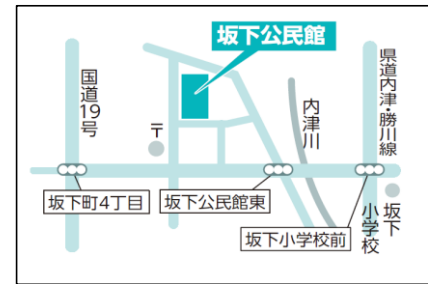

<施設案内図>

中央公民館

知多公民館

鷹来公民館

坂下公民館

味美ふれあいセンター

高蔵寺ふれあいセンター

南部ふれあいセンター

西部ふれあいセンター

東部市民センター

レディヤンかすがい