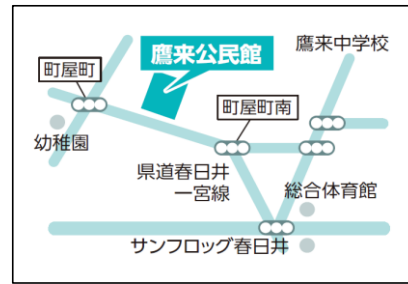

日付 【令和8年】	曜日	高蔵寺ふれあいセンター 			南部ふれあいセンター 			西部ふれあいセンター 			東部市民センター 			レディヤンかすがい 		
		部屋	定員	備考	部屋	定員	備考	部屋	定員	備考	部屋	定員	備考	部屋	定員	備考
6月6日	土	×	×		第1集会室	60人		第2集会室	30人	午後	第2集会室	48人	午後	消費生活活動室	30人	
6月7日	日	×	×		第1集会室	60人		第1集会室	30人		多目的室	90人		消費生活活動室	30人	
6月13日	土	×	×		第1集会室	60人		第1集会室	30人	午後	×	×		消費生活活動室	30人	
6月14日	日	第1集会室	60人		第2集会室	40人		第1集会室	30人		×	×		消費生活活動室	30人	
6月20日	土	×	×		第1集会室	60人		第2集会室	30人	午後	第2集会室	48人	午後	消費生活活動室	30人	
6月21日	日	×	×		第2集会室	40人		×	×		×	×		消費生活活動室	30人	
6月27日	土	×	×		第1集会室	60人	午後	第1集会室	30人		第2集会室	48人	午後	消費生活活動室	30人	
6月28日	日	第1集会室	60人		第1集会室	60人		第1集会室	30人		第2集会室	48人		消費生活活動室	30人	

<施設案内図>

中央公民館

知多公民館

鷹来公民館

坂下公民館

味美ふれあいセンター

高蔵寺ふれあいセンター

南部ふれあいセンター

西部ふれあいセンター

東部市民センター

レディヤンかすがい