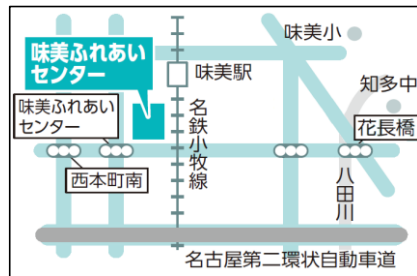

日付 【令和8年】	曜日	高蔵寺ふれあいセンター 			南部ふれあいセンター 			西部ふれあいセンター 			東部市民センター 			レディヤンかすがい 		
		部屋	定員	備考	部屋	定員	備考	部屋	定員	備考	部屋	定員	備考	部屋	定員	備考
6月6日	土	×	×		第1集会室	60人		第2集会室	30人	午後	第2集会室	48人	午後	消費生活活動室	30人	
6月7日	日	×	×		第1集会室	60人		第1集会室	30人		多目的室	90人		消費生活活動室	30人	
6月13日	土	×	×		第1集会室	60人		第1集会室	30人	午後	×	×		消費生活活動室	30人	
6月14日	日	第1集会室	60人		第2集会室	40人		第1集会室	30人		×	×		消費生活活動室	30人	
6月20日	土	×	×		第1集会室	60人		第2集会室	30人	午後	第2集会室	48人	午後	消費生活活動室	30人	
6月21日	日	×	×		第2集会室	40人		×	×		×	×		消費生活活動室	30人	
6月27日	土	×	×		第1集会室	60人	午後	第1集会室	30人		第2集会室	48人	午後	消費生活活動室	30人	
6月28日	日	第1集会室	60人		第1集会室	60人		第1集会室	30人		第2集会室	48人		消費生活活動室	30人	

<施設案内図>

中央公民館

知多公民館

鷹来公民館

坂下公民館

味美ふれあいセンター

高蔵寺ふれあいセンター

南部ふれあいセンター

西部ふれあいセンター

東部市民センター

レディヤンかすがい