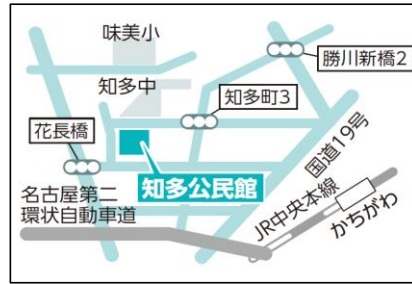

# 6月のスタディールーム 予定表

利用時間：午前9時～午後5時

(午後の場合、午後1時～午後5時)

●●施設利用状況により、部屋・定員が変更になる場合があります●●●

日付 【令和8年】	曜日	中央公民館 			知多公民館 			鷹来公民館 			坂下公民館 			味美ふれあいセンター 		
		部屋	定員	備考	部屋	定員	備考	部屋	定員	備考	部屋	定員	備考	部屋	定員	備考
6月6日	土	第6集会室	24名		第2集会室	39人		第2集会室	24人		第1集会室	18人		第4集会室	80人	
6月7日	日	第6集会室	24名		第3集会室	33人		第2集会室	24人		第1集会室	18人		第4集会室	80人	
6月13日	土	第6集会室	24名		第2集会室	39人		×	×		第3・4集会室	48人	午後	第5集会室	30人	
6月14日	日	第6集会室	24名		第3集会室	33人	午後	×	×		×	×		第4集会室	80人	
6月20日	土	第1集会室	60名		第1集会室	57人	午後	第2集会室	24人		第3・4集会室	48人	午後	第4集会室	80人	
6月21日	日	第1集会室	60名		第2集会室	39人		第2集会室	24人		×	×		第5集会室	30人	
6月27日	土	第6集会室	24名		第2集会室	39人		第3集会室	24人		×	×		×	×	
6月28日	日	第6集会室	24名		第2集会室	39人	午後	第3集会室	24人		×	×		第4集会室	80人	

日付 【令和8年】	曜日	高蔵寺ふれあいセンター 			南部ふれあいセンター 			西部ふれあいセンター 			東部市民センター 			レディヤンかすがい 		
		部屋	定員	備考	部屋	定員	備考	部屋	定員	備考	部屋	定員	備考	部屋	定員	備考
6月6日	土	×	×		第1集会室	60人		第2集会室	30人	午後	第2集会室	48人	午後	消費生活活動室	30人	
6月7日	日	×	×		第1集会室	60人		第1集会室	30人		多目的室	90人		消費生活活動室	30人	
6月13日	土	×	×		第1集会室	60人		第1集会室	30人	午後	×	×		消費生活活動室	30人	
6月14日	日	第1集会室	60人		第2集会室	40人		第1集会室	30人		×	×		消費生活活動室	30人	
6月20日	土	×	×		第1集会室	60人		第2集会室	30人	午後	第2集会室	48人	午後	消費生活活動室	30人	
6月21日	日	×	×		第2集会室	40人		×	×		×	×		消費生活活動室	30人	
6月27日	土	×	×		第1集会室	60人	午後	第1集会室	30人		第2集会室	48人	午後	消費生活活動室	30人	
6月28日	日	第1集会室	60人		第1集会室	60人		第1集会室	30人		第2集会室	48人		消費生活活動室	30人	

<施設案内図>

中央公民館

知多公民館

鷹来公民館

坂下公民館

味美ふれあいセンター

高蔵寺ふれあいセンター

南部ふれあいセンター

西部ふれあいセンター

東部市民センター

レディヤンかすがい