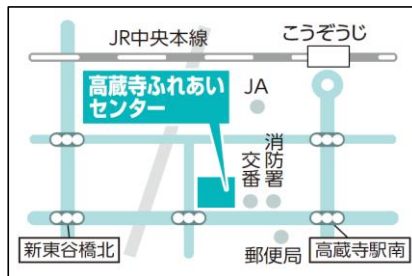

日付 【令和8年】	曜日	高蔵寺ふれあいセンター 			南部ふれあいセンター 			西部ふれあいセンター 			東部市民センター 			レディヤンかすがい 		
		部屋	定員	備考	部屋	定員	備考	部屋	定員	備考	部屋	定員	備考	部屋	定員	備考
6月6日	土	×	×		第1集会室	60人		第2集会室	30人	午後	第2集会室	48人	午後	消費生活活動室	30人	
6月7日	日	×	×		第1集会室	60人		第1集会室	30人		多目的室	90人		消費生活活動室	30人	
6月13日	土	×	×		第1集会室	60人		第1集会室	30人	午後	×	×		消費生活活動室	30人	
6月14日	日	第1集会室	60人		第2集会室	40人		第1集会室	30人		×	×		消費生活活動室	30人	
6月20日	土	×	×		第1集会室	60人		第2集会室	30人	午後	第2集会室	48人	午後	消費生活活動室	30人	
6月21日	日	×	×		第2集会室	40人		×	×		×	×		消費生活活動室	30人	
6月27日	土	×	×		第1集会室	60人	午後	第1集会室	30人		第2集会室	48人	午後	消費生活活動室	30人	
6月28日	日	第1集会室	60人		第1集会室	60人		第1集会室	30人		第2集会室	48人		消費生活活動室	30人	

<施設案内図>

中央公民館

知多公民館

鷹来公民館

坂下公民館

味美ふれあいセンター

高蔵寺ふれあいセンター

南部ふれあいセンター

西部ふれあいセンター

東部市民センター

レディヤンかすがい