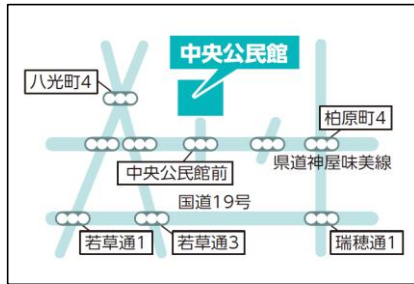

# 6月のスタディールーム 予定表

利用時間：午前9時～午後5時

(午後の場合、午後1時～午後5時)

●●施設利用状況により、部屋・定員が変更になる場合があります●●●

日付 【令和8年】	曜日	中央公民館 			知多公民館 			鷹来公民館 			坂下公民館 			味美ふれあいセンター 		
		部屋	定員	備考	部屋	定員	備考	部屋	定員	備考	部屋	定員	備考	部屋	定員	備考
6月6日	土	第6集会室	24名		第2集会室	39人		第2集会室	24人		第1集会室	18人		第4集会室	80人	
6月7日	日	第6集会室	24名		第3集会室	33人		第2集会室	24人		第1集会室	18人		第4集会室	80人	
6月13日	土	第6集会室	24名		第2集会室	39人		×	×		第3・4集会室	48人	午後	第5集会室	30人	
6月14日	日	第6集会室	24名		第3集会室	33人	午後	×	×		×	×		第4集会室	80人	
6月20日	土	第1集会室	60名		第1集会室	57人	午後	第2集会室	24人		第3・4集会室	48人	午後	第4集会室	80人	
6月21日	日	第1集会室	60名		第2集会室	39人		第2集会室	24人		×	×		第5集会室	30人	
6月27日	土	第6集会室	24名		第2集会室	39人		第3集会室	24人		×	×		×	×	
6月28日	日	第6集会室	24名		第2集会室	39人	午後	第3集会室	24人		×	×		第4集会室	80人	

日付 【令和8年】	曜日	高蔵寺ふれあいセンター 			南部ふれあいセンター 			西部ふれあいセンター 			東部市民センター 			レディヤンかすがい 		
		部屋	定員	備考	部屋	定員	備考	部屋	定員	備考	部屋	定員	備考	部屋	定員	備考
6月6日	土	×	×		第1集会室	60人		第2集会室	30人	午後	第2集会室	48人	午後	消費生活活動室	30人	
6月7日	日	×	×		第1集会室	60人		第1集会室	30人		多目的室	90人		消費生活活動室	30人	
6月13日	土	×	×		第1集会室	60人		第1集会室	30人	午後	×	×		消費生活活動室	30人	
6月14日	日	第1集会室	60人		第2集会室	40人		第1集会室	30人		×	×		消費生活活動室	30人	
6月20日	土	×	×		第1集会室	60人		第2集会室	30人	午後	第2集会室	48人	午後	消費生活活動室	30人	
6月21日	日	×	×		第2集会室	40人		×	×		×	×		消費生活活動室	30人	
6月27日	土	×	×		第1集会室	60人	午後	第1集会室	30人		第2集会室	48人	午後	消費生活活動室	30人	
6月28日	日	第1集会室	60人		第1集会室	60人		第1集会室	30人		第2集会室	48人		消費生活活動室	30人	

<施設案内図>

中央公民館

知多公民館

鷹来公民館

坂下公民館

味美ふれあいセンター

高蔵寺ふれあいセンター

南部ふれあいセンター