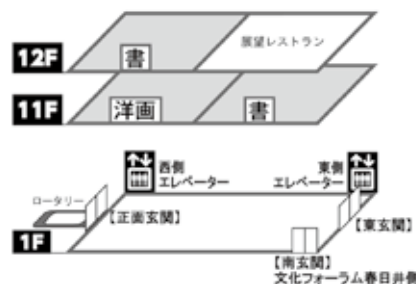

春日井市役所

市ホームページ
(イベントカレンダー)