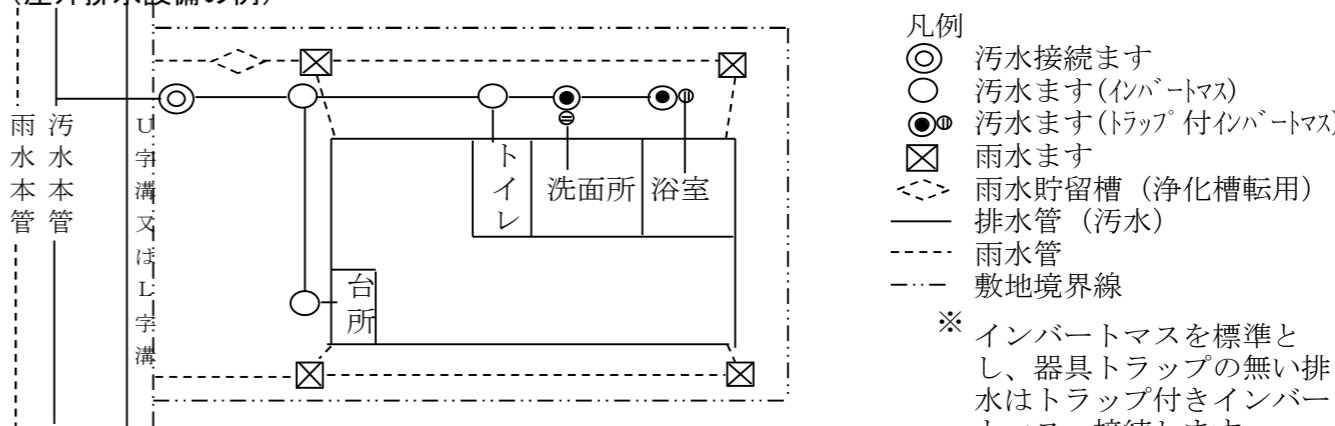

公共下水道供用開始区域内のトイレは
水洗式で公共下水道へ接続しましょう。

公共下水道が供用開始されますと、くみ取便所は3年以内に、浄化槽便所は1年以内に切替えをお願いしています。また、排水設備の工事をされる場合は定められた手続きが必要です。次のことに十分注意していただくようお願いします。

1 宅地内の排水設備の計画は、『市長の確認』が必要です。

家の新築、改築などされる場合には、あらかじめ建築確認を受ける必要がありますが、これとは別に排水設備に関しても事前に計画の内容が規定に適合しているか、市長の確認を受ける必要があることが定められています。

排水設備の工事をされる場合は、排水設備指定工事店を通じて、上下水道業務課へ排水設備工事計画確認申請書を提出して下さい。

2 工事の施工は『排水設備指定工事店』で。

計画が確認されると、工事に着手することになりますが、春日井市の下水道は汚水と雨水を別々に流す分流式ですので、正しい技術を持った工事店でないとして誤って配管することがあります。また、今後長い間あなたが使用される設備ですので、構造を適切なものとするためにも工事は必ず排水設備指定工事店で施工してください。

春日井市排水設備指定工事店一覧をご覧になり、選択に迷ったときは、管工事業協同組合へお問い合わせください。

※管工事業協同組合 春日井市朝宮町1丁目23番地 TEL 0568-83-8288

3 工事が基準を満たしているかどうか『市が検査』します。

(ア)工事が完了しましたら、市職員が基準を満たしているか検査をします。

検査に合格しますと、検査済証を貼って完了です。

(イ)飲食店などには必要に応じてグリーストラップ等排水設備が必要です。

4 指定工事店は、現在159社あります。

5 不用となった浄化槽は？

公共下水道に接続されますと浄化槽が不用になります。この浄化槽は、撤去または埋め戻しをしていただいております。また、浄化槽を再利用して雨水貯留施設へと利用していただくこともできます(補助金制度あり)。

(屋外排水設備の例)

6 ディスポーザーの利用について

食べ物の残りものをディスポーザー(食品くず粉砕機)で細かくして流すと、汚水管の詰まりの原因や終末処理場の水処理機能の低下につながります。

ディスポーザー排水処理システムの利用については、上下水道業務課排水設備担当にお問い合わせ下さい。

【問い合わせ先】

春日井市上下水道部 上下水道業務課 排水設備担当

電話 (0568) 85-6418