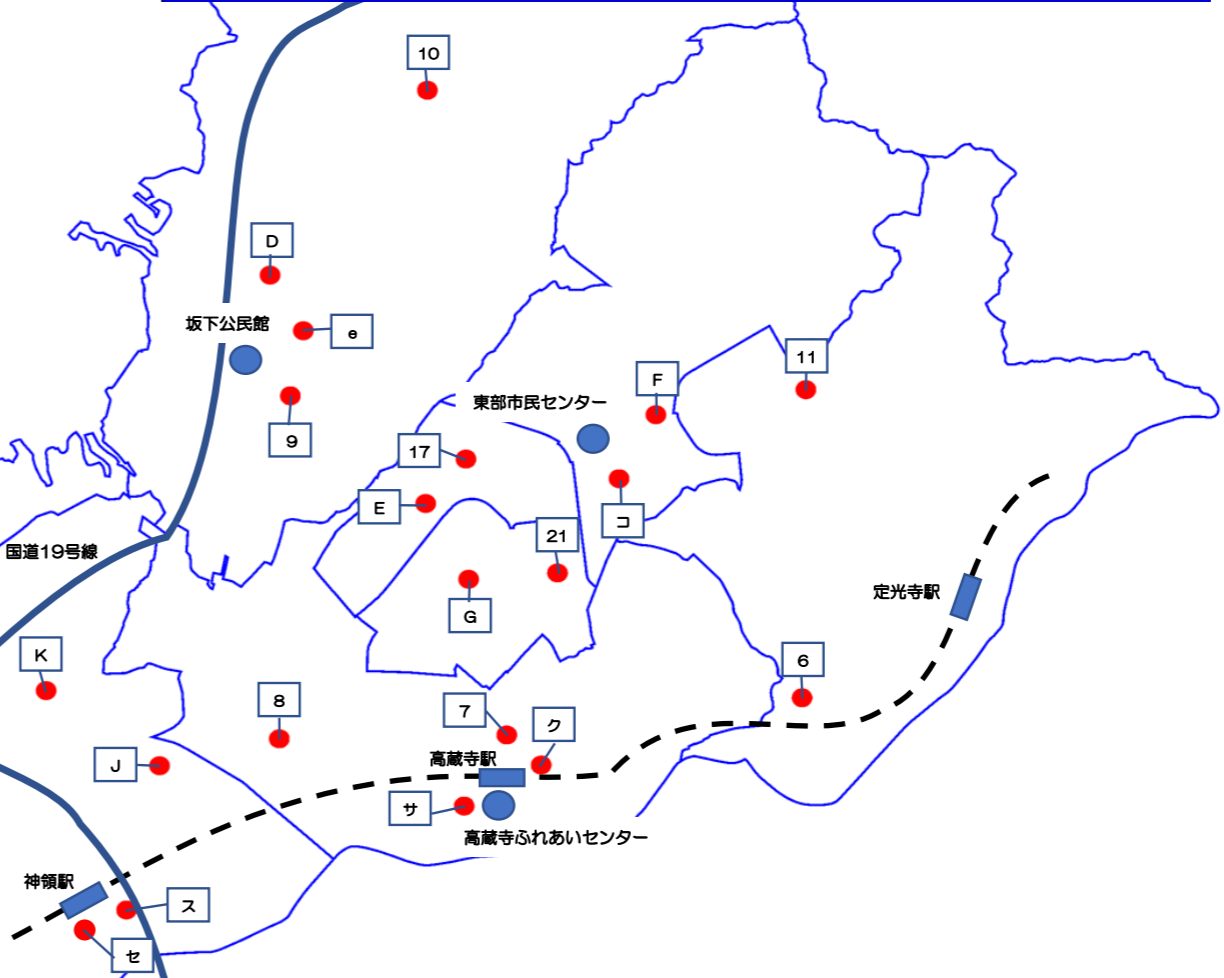

○ 施設マップ

公立保育園

園番	保育園名	所在地	園番	保育園名	所在地	園番	保育園名	所在地
1	第一	弥生町5264番地1	11	外之原	外之原町2486番地4	21	岩成台	岩成台6丁目2番地2
2	第二	上田楽町3456番地4	12	上八田	八田町2丁目13番地6	22	前並	四ツ家町字二ツ萩132番地
3	第三	篠木町5丁目35番地	13	松原	東野町2丁目5番地1	23	追進	追進町1丁目50番地
4	西部	宮町字宮町101番地	14	白山	味美白山町2丁目3番地2	24	貴船	貴船町53番地
5	桃山	桃山町1丁目130番地5	15	勝川北部	旭町4丁目25番地	25	下津	下津町195番地1
6	玉川	玉野町1460番地	16	牛山	牛山町2200番地44	26	柏原	柏原町5丁目28番地
7	高座	高蔵寺町北3丁目6番地3	17	藤山台	藤山台3丁目1番地6	27	大手	大手町3丁目23番地1
8	出川	出川町3丁目8番地2	18	小野	小野町5丁目16番地	28	瑞穂	瑞穂通8丁目48番地
9	坂下南	坂下町4丁目332番地3	19	味美	味美町3丁目160番地	29	柏原西	柏原町1丁目97番地4
10	坂下北	明知町875番地	20	神領	神領町1丁目1番地12			

認定こども園

園番	保育園名	所在地
a	あさひがおかこども園	田楽町1550番地
b	柏井保育園	柏井町5丁目344番地
c	ぶどうの木美園幼稚園	鳥居松町7丁目41番地1
d	オリーブの木第二美園こども園	松河戸町5丁目8番地8
e	中央大和幼稚園	神屋町2298番地673

小規模保育園

園番	保育園名	所在地	園番	保育園名	所在地
ア	あおぞら	鳥居松町4丁目177番地	ク	陽のひかり保育園高蔵寺	高蔵寺町北4丁目1番地1
イ	トットハウス春日井	朝宮町1丁目25番地2	ケ	保育所おひさま	八田町1丁目1番地1
ウ	ALL4KIDSチャイルドケア勝川園	松河戸町2丁目2番地19	コ	中央台きらきら	中央台3丁目1番地3
エ	チャイルド王子	勝川町西2丁目44番地	サ	高蔵寺サンフレンズ	高蔵寺町2丁目74番地
オ	勝川サンフレンズ	天神町30番地1	シ	勝川駅前サンフレンズ	松新町5丁目8番地7
カ	保育所アリス	鳥居松町2丁目263番地	ス	神領サンフレンズ	神領町2丁目15番地2
キ	こどものまち保育室にようさる	稲口町2丁目3番地22	セ	トットハウス神領	神領町2丁目20番地10

私立保育園

園番	保育園名	所在地	園番	保育園名	所在地
A	春日井	八事町1丁目28番地	J	さくら	出川町8丁目6番地1
B	瑞雲	大和通1丁目7番地31	K	いとうたんぼぼ	大泉寺町155番地1
C	美園	鳥居松町7丁目41番地1	L	さくらがおかすくすく	篠木町7丁目35番地2
D	神屋	神屋町2022番地3	M	味美にじのいろ	味美町3丁目142番地
E	第一そだち	藤山台4丁目1番地3	N	はぐくみ	小野町4丁目2番地24
F	高森台	高森台9丁目1番地	O	勝川こどものまち	小野町2丁目1番地1
G	第二そだち	岩成台8丁目4番地1	P	マ・メール	如意申町3丁目6番地8
H	あさひにこにこ	南下原町3丁目4番地5	Q	ALL4KIDSナーサリースクール勝川	松河戸町2丁目14番地2
I	天使みつばち	朝宮町2丁目10番地12	R	神領すまいる	神領町1丁目6番地12