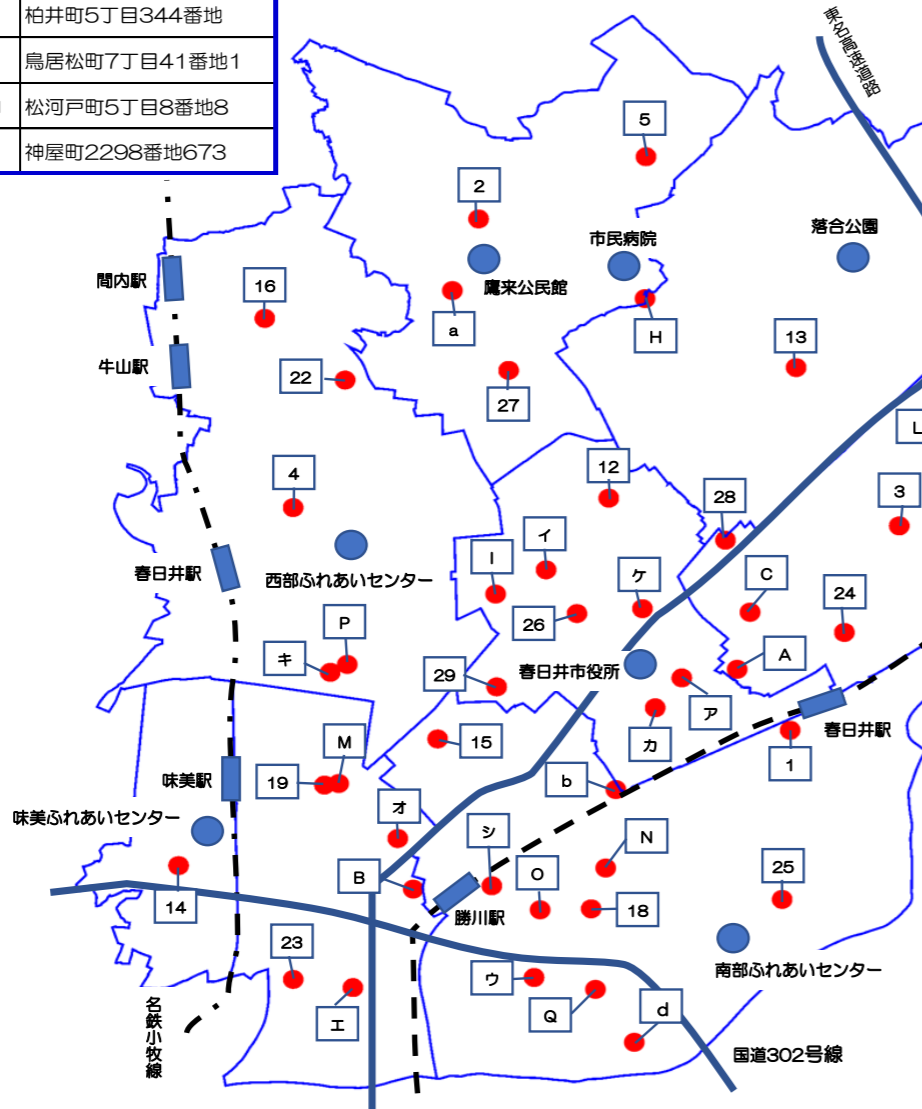

○ 施設マップ

公立保育園

園番	保育園名	所在地	園番	保育園名	所在地	園番	保育園名	所在地
1	第一	弥生町5264番地1	11	外之原	外之原町2486番地4	21	岩成台	岩成台6丁目2番地2
2	第二	上田楽町3456番地4	12	上八田	八田町2丁目13番地6	22	前並	四ツ家町字二ツ萩132番地
3	第三	篠木町5丁目35番地	13	松原	東野町2丁目5番地1	23	追進	追進町1丁目50番地
4	西部	宮町字宮町101番地	14	白山	味美白山町2丁目3番地2	24	貴船	貴船町53番地
5	桃山	桃山町1丁目130番地5	15	勝川北部	旭町4丁目25番地	25	下津	下津町195番地1
6	玉川	玉野町1460番地	16	牛山	牛山町2200番地44	26	柏原	柏原町5丁目28番地
7	高座	高蔵寺町北3丁目6番地3	17	藤山台	藤山台3丁目1番地6	27	大手	大手町3丁目23番地1
8	出川	出川町3丁目8番地2	18	小野	小野町5丁目16番地	28	瑞穂	瑞穂通8丁目48番地
9	坂下南	坂下町4丁目332番地3	19	味美	味美町3丁目160番地	29	柏原西	柏原町1丁目97番地4
10	坂下北	明知町875番地	20	神領	神領町1丁目1番地12			

認定こども園

園番	保育園名	所在地
a	あさひがおかこども園	田楽町1550番地
b	柏井保育園	柏井町5丁目344番地
c	ぶどうの木美園幼稚園	鳥居松町7丁目41番地1
d	オリーブの木第二美園こども園	松河戸町5丁目8番地8
e	中央大和幼稚園	神屋町2298番地673

小規模保育園

園番	保育園名	所在地	園番	保育園名	所在地
ア	あおぞら	鳥居松町4丁目177番地	ク	陽のひかり保育園高蔵寺	高蔵寺町北4丁目1番地1
イ	トットハウス春日井	朝宮町1丁目25番地2	ケ	保育所おひさま	八田町1丁目1番地1
ウ	ALL4KIDSチャイルドケア勝川園	松河戸町2丁目2番地19	コ	中央台きらきら	中央台3丁目1番地3
エ	チャイルド王子	勝川町西2丁目44番地	サ	高蔵寺サンフレンズ	高蔵寺町2丁目74番地
オ	勝川サンフレンズ	天神町30番地1	シ	勝川駅前サンフレンズ	松新町5丁目8番地7
カ	保育所アリス	鳥居松町2丁目263番地	ス	神領サンフレンズ	神領町2丁目15番地2
キ	こどものまち保育室にようさる	稲口町2丁目3番地22	セ	トットハウス神領	神領町2丁目20番地10

私立保育園

園番	保育園名	所在地	園番	保育園名	所在地
A	春日井	八事町1丁目28番地	J	さくら	出川町8丁目6番地1
B	瑞雲	大和通1丁目7番地31	K	いとうたんぼぼ	大泉寺町155番地1
C	美園	鳥居松町7丁目41番地1	L	さくらがおかすくすく	篠木町7丁目35番地2
D	神屋	神屋町2022番地3	M	味美にじのいろ	味美町3丁目142番地
E	第一そだち	藤山台4丁目1番地3	N	はぐくみ	小野町4丁目2番地24
F	高森台	高森台9丁目1番地	O	勝川こどものまち	小野町2丁目1番地1
G	第二そだち	岩成台8丁目4番地1	P	マ・メール	如意申町3丁目6番地8
H	あさひにこにこ	南下原町3丁目4番地5	Q	ALL4KIDSナーサリースクール勝川	松河戸町2丁目14番地2
I	天使みつばち	朝宮町2丁目10番地12	R	神領すまいる	神領町1丁目6番地12