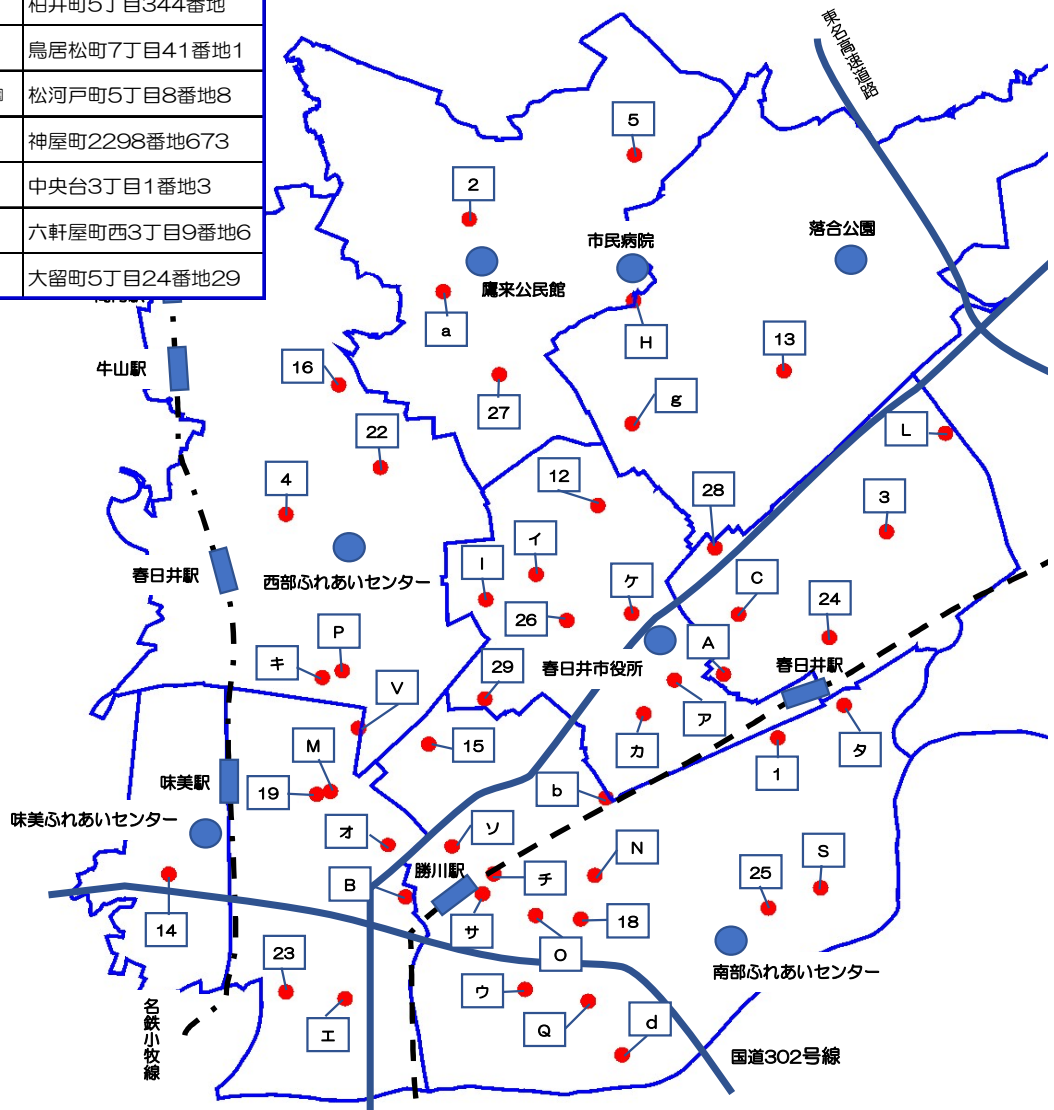

○ 施設マップ

公立保育園

園番	保育園名	所在地	園番	保育園名	所在地	園番	保育園名	所在地
1	第一	弥生町5264番地1	11	外之原	外之原町2486番地4	21	岩成台	岩成台6丁目2番地2
2	第二	上田楽町3456番地4	12	上八田	八田町2丁目13番地6	22	前並	前並町2丁目8番地1
3	第三	篠木町5丁目35番地	13	松原	東野町2丁目5番地1	23	追進	追進町1丁目50番地
4	西部	・町字・町101番地	14	白山	味美白山町2丁目3番地2	24	貴船	貴船町53番地
5	桃山	桃山町1丁目130番地5	15	勝川北部	旭町4丁目25番地	25	下津	下津町195番地1
6	玉川	玉野町1460番地	16	牛山	四ツ家町字ニツ杵132番地	26	柏原	柏原町5丁目28番地
7	高座	高蔵寺町北3丁目6番地3	17	藤山台	藤山台3丁目3番地	27	大手	大手町3丁目23番地1
8	出川	出川町3丁目8番地2	18	小野	小野町5丁目16番地	28	瑞穂	瑞穂通8丁目48番地
9	坂下南	坂下町4丁目332番地3	19	味美	味美町3丁目160番地	29	柏原西	柏原町1丁目97番地4
10	坂下北	明知町875番地	20	神領	神領町1丁目1番地12			

認定こども園

園番	保育園名	所在地
a	あさひがおかこども園	田楽町1550番地
b	柏井保育園	柏井町5丁目344番地
c	ぶどうの木美園幼稚園	鳥居松町7丁目41番地1
d	オリーブの木第二美園こども園	松河戸町5丁目8番地8
e	中央大和幼稚園	神屋町2298番地673
f	中央台幼稚園	中央台3丁目1番地3
g	春日マリアこども園	六軒屋町西3丁目9番地6
h	春日井いすみこども園	大留町5丁目24番地29

小規模保育園

園番	保育園名	所在地	園番	保育園名	所在地
ア	あおぞら	鳥居松町4丁目177番地	コ	高蔵寺サンフレンズ	高蔵寺町2丁目74番地
イ	トットハウス春日井	朝・町1丁目25番地2	サ	勝川駅前サンフレンズ	松新町5丁目8番地7
ウ	ALL4KIDSチャイルドケア勝川園	松河戸町2丁目2番地19	シ	神領サンフレンズ	神領町2丁目15番地2
エ	チャイルド王子	勝川町西2丁目44番地	ス	トットハウス神領	神領町2丁目20番地10
オ	勝川サンフレンズ	天神町30番地1	セ	陽のひかり保育園出川	出川町7丁目5番地2
カ	保育所アリス	鳥居松町2丁目263番地	マ	エンジェルキッズ勝川園	旭町1丁目13番地5
キ	こどものまち保育室にょいさる	稲口町2丁目3番地22	タ	春日井駅前サンフレンズ	上条町3丁目244番地
ク	陽のひかり保育園高蔵寺	高蔵寺町北4丁目1番地1	チ	こどものまち保育室かちがわ駅前	松新町2丁目80番地1
ケ	保育所おひさま	八田町1丁目1番地1			

園番	保育園名	所在地	園番	保育園名	所在地
A	春日井	八事町1丁目28番地	L	さくらがおかすくすく	篠木町7丁目35番地2
B	瑞雲	大和通1丁目7番地31	M	味美にじのいろ	味美町3丁目142番地
C	美園	鳥居松町7丁目41番地1	N	はぐくみ	小野町4丁目2番地24
D	神屋	神屋町2022番地3	O	こどものまち小野町	小野町2丁目1番地1
E	第一そだち	藤山台4丁目1番地3	P	マ・メール	如意申町3丁目6番地8
F	高森台	高森台9丁目1番地	Q	ALL4KIDSナーサリースクール勝川	松河戸町2丁目14番地2
G	第二そだち	岩成台8丁目4番地1	R	神領すまいる	神領町1丁目6番地12
H	あさひにここ	南下原町3丁目4番地5	S	マ・メール上条	上条町10丁目198番地3
I	天使みつばち	朝宮町2丁目10番地12	T	さくら第2	白山町6丁目4番地8
J	さくら	出川町8丁目6番地1	U	第2はぐくみ	下市場町4丁目14番地1
K	いとうたんぼぼ	大泉寺町155番地1	V	美のつむぎ	美濃町3丁目205番地