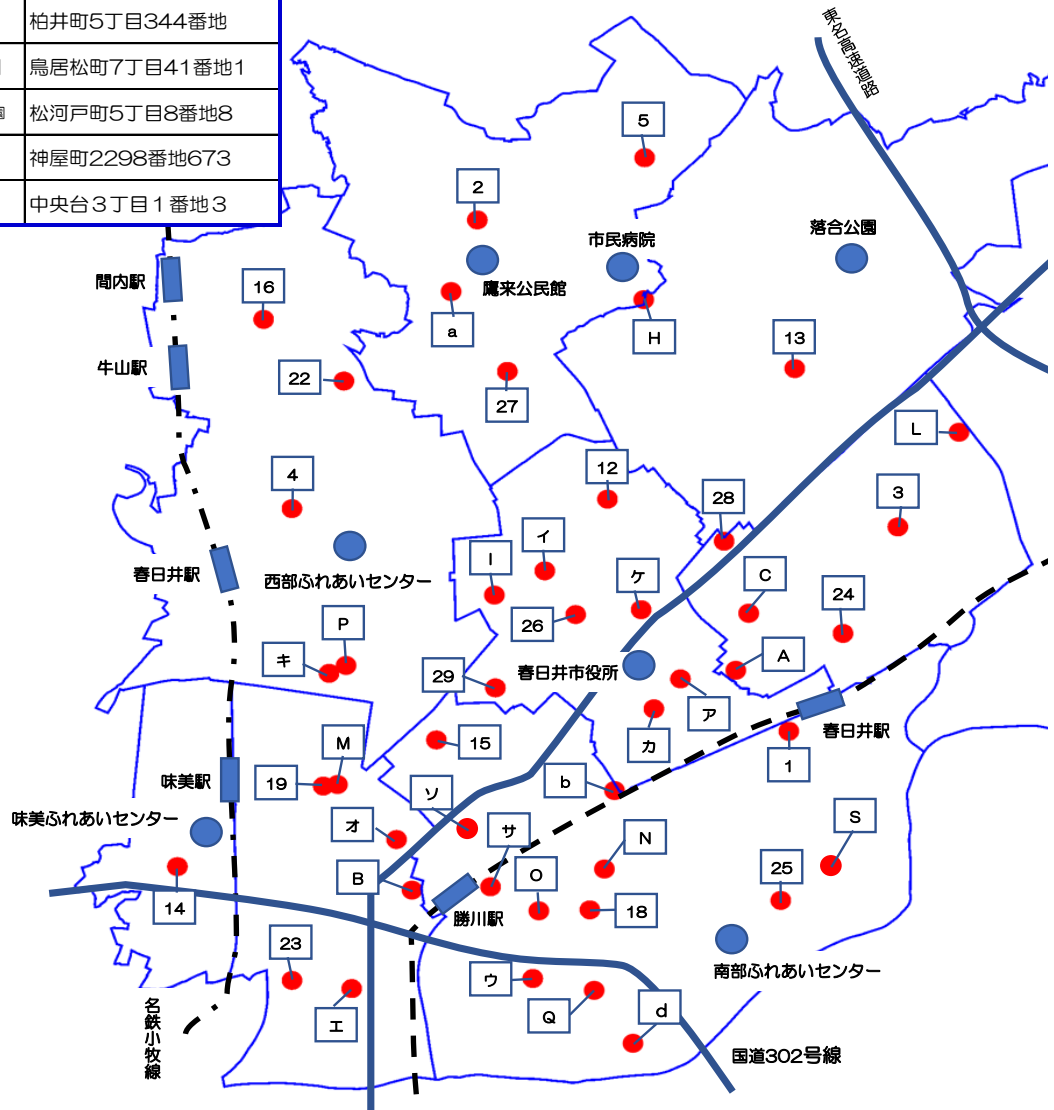

○ 施設マップ

公立保育園

園番	保育園名	所在地	園番	保育園名	所在地	園番	保育園名	所在地
1	第一	弥生町5264番地1	11	外之原	外之原町2486番地4	21	岩成台	岩成台6丁目2番地2
2	第二	上田楽町3456番地4	12	上八田	八田町2丁目13番地6	22	前並	四ツ家町字ニツ枳132番地
3	第三	篠木町5丁目35番地	13	松原	東野町2丁目5番地1	23	追進	追進町1丁目50番地
4	西部	宮町字宮町101番地	14	白山	味美白山町2丁目3番地2	24	貴船	貴船町53番地
5	桃山	桃山町1丁目130番地5	15	勝川北部	旭町4丁目25番地	25	下津	下津町195番地1
6	玉川	玉野町1460番地	16	牛山	牛山町2200番地44	26	柏原	柏原町5丁目28番地
7	高座	高蔵寺町北3丁目6番地3	17	藤山台	藤山台3丁目1番地6	27	大手	大手町3丁目23番地1
8	出川	出川町3丁目8番地2	18	小野	小野町5丁目16番地	28	瑞穂	瑞穂通8丁目48番地
9	坂下南	坂下町4丁目332番地3	19	味美	味美町3丁目160番地	29	柏原西	柏原町1丁目97番地4
10	坂下北	明知町875番地	20	神領	神領町1丁目1番地12			

認定こども園

園番	保育園名	所在地
a	あさひがおかこども園	田楽町1550番地
b	柏井保育園	柏井町5丁目344番地
c	ぶどうの木美園幼稚園	鳥居松町7丁目41番地1
d	オリーブの木第二美園こども園	松河戸町5丁目8番地8
e	中央大和幼稚園	神屋町2298番地673
f	中央台幼稚園	中央台3丁目1番地3

小規模保育園

園番	保育園名	所在地	園番	保育園名	所在地
ア	あおぞら	鳥居松町4丁目177番地	ケ	保育所おひさま	八田町1丁目1番地1
イ	トットハウス春日井	朝宮町1丁目25番地2	コ	高蔵寺サンフレンズ	高蔵寺町2丁目74番地
ウ	ALL4KIDSチャイルドケア勝川園	松河戸町2丁目2番地19	サ	勝川駅前サンフレンズ	松新町5丁目8番地7
エ	チャイルド王子	勝川町西2丁目44番地	シ	神領サンフレンズ	神領町2丁目15番地2
オ	勝川サンフレンズ	天神町30番地1	ス	トットハウス神領	神領町2丁目20番地10
カ	保育所アリス	鳥居松町2丁目263番地	セ	陽のひかり保育園出川	出川町7丁目5番地2
キ	こどものまち保育室にょいさる	稲口町2丁目3番地22	ソ	エンジェルキッズ勝川園	旭町1丁目13番地5
ク	陽のひかり保育園高蔵寺	高蔵寺町北4丁目1番地1			

私立保育園

園番	保育園名	所在地	園番	保育園名	所在地
A	春日井	八事町1丁目28番地	K	いとうたんぼぼ	大泉寺町155番地1
B	瑞雲	大和通1丁目7番地31	L	さくらがおかすくすく	篠木町7丁目35番地2
C	美園	鳥居松町7丁目41番地1	M	味美にじのいろ	味美町3丁目142番地
D	神屋	神屋町2022番地3	N	はぐくみ	小野町4丁目2番地24
E	第一そだち	藤山台4丁目1番地3	O	勝川こどものまち	小野町2丁目1番地1
F	高森台	高森台9丁目1番地	P	マ・メール	如意申町3丁目6番地8
G	第二そだち	岩成台8丁目4番地1	Q	ALL4KIDSナーサリースクール勝川	松河戸町2丁目14番地2
H	あさひにこにこ	南下原町3丁目4番地5	R	神領すまいる	神領町1丁目6番地12
I	天使みつばち	朝宮町2丁目10番地12	S	マ・メール上条	上条町10丁目198番地3
J	さくら	出川町8丁目6番地1			