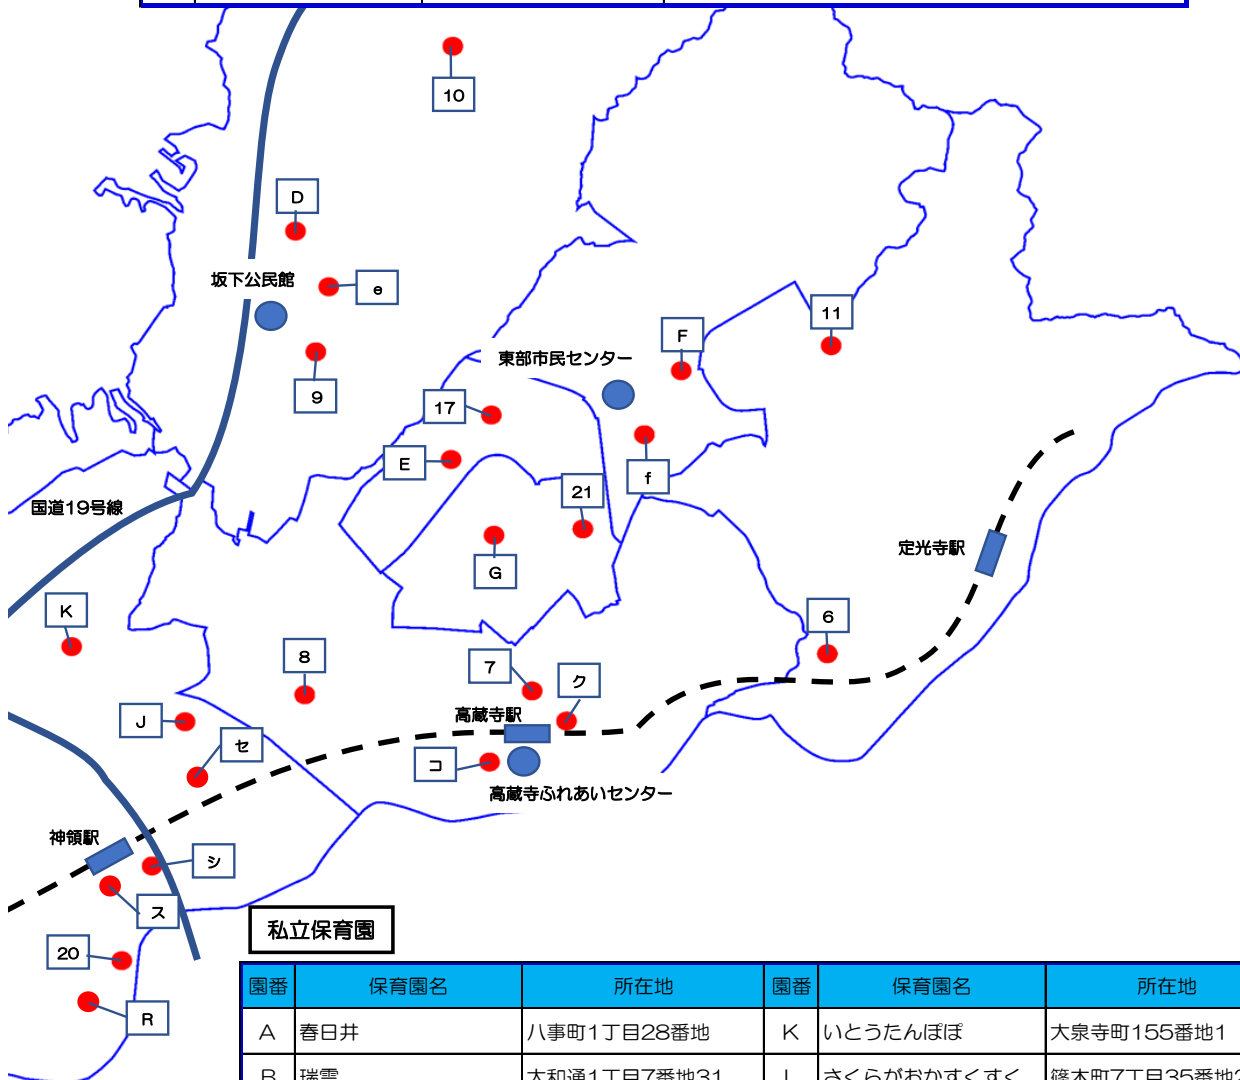

○ 施設マップ

公立保育園

園番	保育園名	所在地	園番	保育園名	所在地	園番	保育園名	所在地
1	第一	弥生町5264番地1	11	外之原	外之原町2486番地4	21	岩成台	岩成台6丁目2番地2
2	第二	上田楽町3456番地4	12	上八田	八田町2丁目13番地6	22	前並	四ツ家町字ニツ枳132番地
3	第三	篠木町5丁目35番地	13	松原	東野町2丁目5番地1	23	追進	追進町1丁目50番地
4	西部	宮町字宮町101番地	14	白山	味美白山町2丁目3番地2	24	貴船	貴船町53番地
5	桃山	桃山町1丁目130番地5	15	勝川北部	旭町4丁目25番地	25	下津	下津町195番地1
6	玉川	玉野町1460番地	16	牛山	牛山町2200番地44	26	柏原	柏原町5丁目28番地
7	高座	高蔵寺町北3丁目6番地3	17	藤山台	藤山台3丁目1番地6	27	大手	大手町3丁目23番地1
8	出川	出川町3丁目8番地2	18	小野	小野町5丁目16番地	28	瑞穂	瑞穂通8丁目48番地
9	坂下南	坂下町4丁目332番地3	19	味美	味美町3丁目160番地	29	柏原西	柏原町1丁目97番地4
10	坂下北	明知町875番地	20	神領	神領町1丁目1番地12			

認定こども園

園番	保育園名	所在地
a	あさひがおかこども園	田楽町1550番地
b	柏井保育園	柏井町5丁目344番地
c	ぶどうの木美園幼稚園	鳥居松町7丁目41番地1
d	オリーブの木第二美園こども園	松河戸町5丁目8番地8
e	中央大和幼稚園	神屋町2298番地673
f	中央台幼稚園	中央台3丁目1番地3

小規模保育園

園番	保育園名	所在地	園番	保育園名	所在地
ア	あおぞら	鳥居松町4丁目177番地	ケ	保育所おひさま	八田町1丁目1番地1
イ	トットハウス春日井	朝宮町1丁目25番地2	コ	高蔵寺サンフレンズ	高蔵寺町2丁目74番地
ウ	ALL4KIDSチャイルドケア勝川園	松河戸町2丁目2番地19	サ	勝川駅前サンフレンズ	松新町5丁目8番地7
エ	チャイルド王子	勝川町西2丁目44番地	シ	神領サンフレンズ	神領町2丁目15番地2
オ	勝川サンフレンズ	天神町30番地1	ス	トットハウス神領	神領町2丁目20番地10
カ	保育所アリス	鳥居松町2丁目263番地	セ	陽のひかり保育園出川	出川町7丁目5番地2
キ	こどものまち保育室にょいさる	稲口町2丁目3番地22	ソ	エンジェルキッズ勝川園	旭町1丁目13番地5
ク	陽のひかり保育園高蔵寺	高蔵寺町北4丁目1番地1			

私立保育園

園番	保育園名	所在地	園番	保育園名	所在地
A	春日井	八事町1丁目28番地	K	いとうたんぼぼ	大泉寺町155番地1
B	瑞雲	大和通1丁目7番地31	L	さくらがおかすくすく	篠木町7丁目35番地2
C	美園	鳥居松町7丁目41番地1	M	味美にじのいろ	味美町3丁目142番地
D	神屋	神屋町2022番地3	N	はぐくみ	小野町4丁目2番地24
E	第一そだち	藤山台4丁目1番地3	O	勝川こどものまち	小野町2丁目1番地1
F	高森台	高森台9丁目1番地	P	マ・メール	如意申町3丁目6番地8
G	第二そだち	岩成台8丁目4番地1	Q	ALL4KIDSナーサリースクール勝川	松河戸町2丁目14番地2
H	あさひにこにこ	南下原町3丁目4番地5	R	神領すまいる	神領町1丁目6番地12
I	天使みつばち	朝宮町2丁目10番地12	S	マ・メール上条	上条町10丁目198番地3
J	さくら	出川町8丁目6番地1			