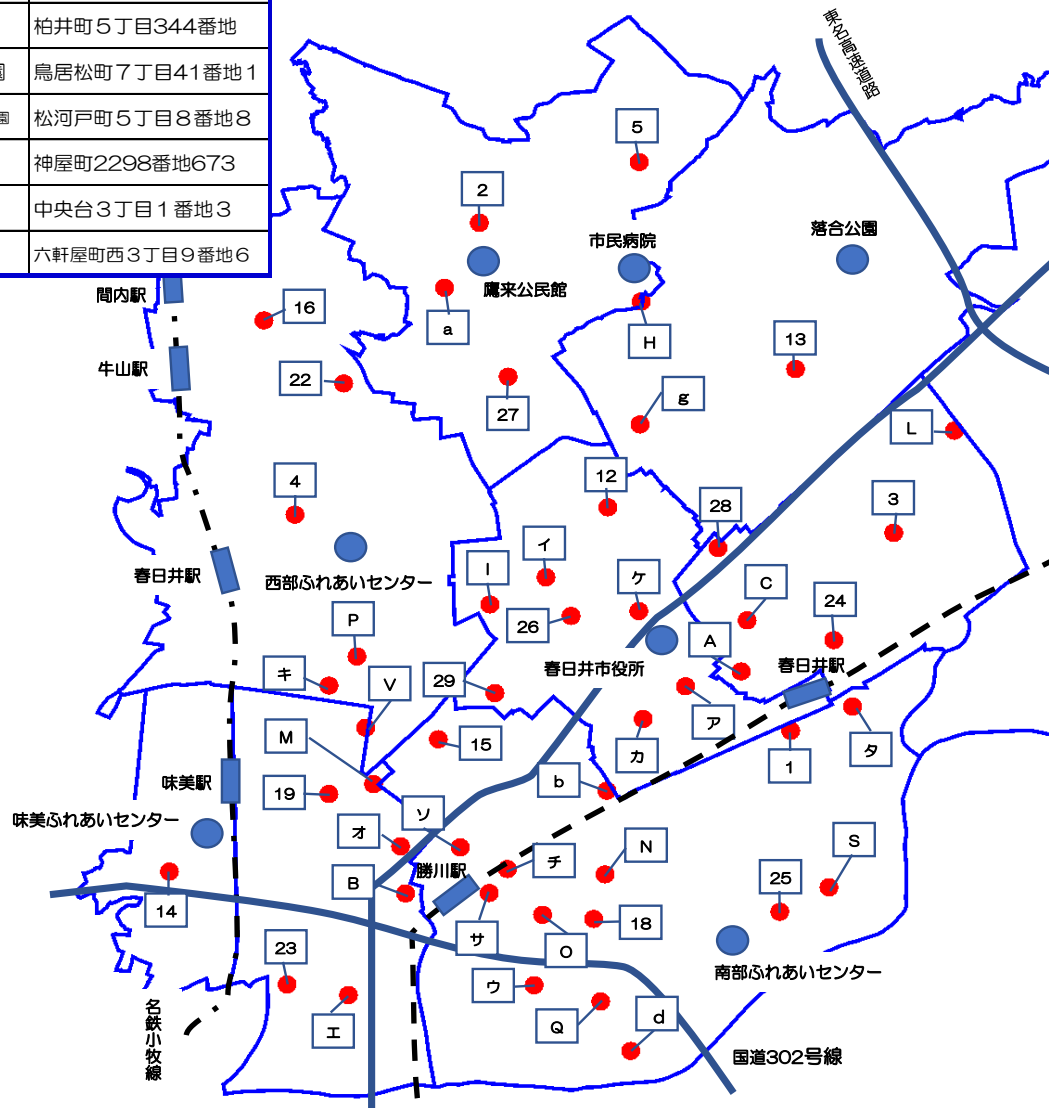

○ 施設マップ

公立保育園

園番	保育園名	所在地	園番	保育園名	所在地	園番	保育園名	所在地
1	第一	弥生町5264番地1	11	外之原	外之原町2486番地4	21	岩成台	藤山台3丁目1番地6
2	第二	上田楽町3456番地4	12	上八田	八田町2丁目13番地6	22	前並	四ツ家町字二ツ杵132番地
3	第三	篠木町5丁目35番地	13	松原	東野町2丁目5番地1	23	追進	追進町1丁目50番地
4	西部	宮町字宮町101番地	14	白山	味美白山町2丁目3番地2	24	貴船	貴船町53番地
5	桃山	桃山町1丁目130番地5	15	勝川北部	旭町4丁目25番地	25	下津	下津町195番地1
6	玉川	玉野町1460番地	16	牛山	牛山町2200番地44	26	柏原	柏原町5丁目28番地
7	高座	高蔵寺町北3丁目6番地3	17	藤山台	藤山台3丁目3番地	27	大手	大手町3丁目23番地1
8	出川	出川町3丁目8番地2	18	小野	小野町5丁目16番地	28	瑞穂	瑞穂通8丁目48番地
9	坂下南	坂下町4丁目332番地3	19	味美	味美町3丁目160番地	29	柏原西	柏原町1丁目97番地4
10	坂下北	明知町875番地	20	神領	神領町1丁目1番地12			

認定こども園

園番	保育園名	所在地
a	あさひがおかこども園	田楽町1550番地
b	柏井保育園	柏井町5丁目344番地
c	ぶどうの木美園幼稚園	鳥居松町7丁目41番地1
d	オリーブの木第二美園こども園	松河戸町5丁目8番地8
e	中央大和幼稚園	神屋町2298番地673
f	中央台幼稚園	中央台3丁目1番地3
g	春日マリアこども園	六軒屋町西3丁目9番地6

小規模保育園

園番	保育園名	所在地	園番	保育園名	所在地
ア	あおぞら	鳥居松町4丁目177番地	コ	高蔵寺サンフレンズ	高蔵寺町2丁目74番地
イ	トットハウス春日井	朝宮町1丁目25番地2	サ	勝川駅前サンフレンズ	松新町5丁目8番地7
ウ	ALL4KIDSチャイルドケア勝川園	松河戸町2丁目2番地19	シ	神領サンフレンズ	神領町2丁目15番地2
エ	チャイルド王子	勝川町西2丁目44番地	ス	トットハウス神領	神領町2丁目20番地10
オ	勝川サンフレンズ	天神町30番地1	セ	陽のひかり保育園出川	出川町7丁目5番地2
カ	保育所アリス	鳥居松町2丁目263番地	ソ	エンジェルキッズ勝川園	旭町1丁目13番地5
キ	こどものまち保育室によいさる	稲口町2丁目3番地22	タ	春日井駅前サンフレンズ	上条町3丁目244番地
ク	陽のひかり保育園高蔵寺	高蔵寺町北4丁目1番地1	チ	こどものまち保育室かちがわ駅前	松新町2丁目80番地1
ケ	保育所おひさま	八田町1丁目1番地1			

私立保育園

園番	保育園名	所在地	園番	保育園名	所在地
A	春日井	八事町1丁目28番地	L	さくらがおかすくすく	篠木町7丁目35番地2
B	瑞雲	大和通1丁目7番地31	M	味美にじのいろ	味美町3丁目142番地
C	美園	鳥居松町7丁目41番地1	N	はぐくみ	小野町4丁目2番地24
D	神屋	神屋町2022番地3	O	こどものまち小野町	小野町2丁目1番地1
E	第一そだち	藤山台4丁目1番地3	P	マ・メール	如意申町3丁目6番地8
F	高森台	高森台9丁目1番地	Q	ALL4KIDSナーサリースクール勝川	松河戸町2丁目14番地2
G	第二そだち	岩成台8丁目4番地1	R	神領すまいる	神領町1丁目6番地12
H	あさひにこにこ	南下原町3丁目4番地5	S	マ・メール上条	上条町10丁目198番地3
I	天使みつばち	朝宮町2丁目10番地12	T	さくら第2	白山町6丁目4番地8
J	さくら	出川町8丁目6番地1	U	第2はぐくみ	下市場町4丁目14番地1
K	いとうたんぼぼ	大泉寺町155番地1	V	美のつむぎ	美濃町3丁目205番地