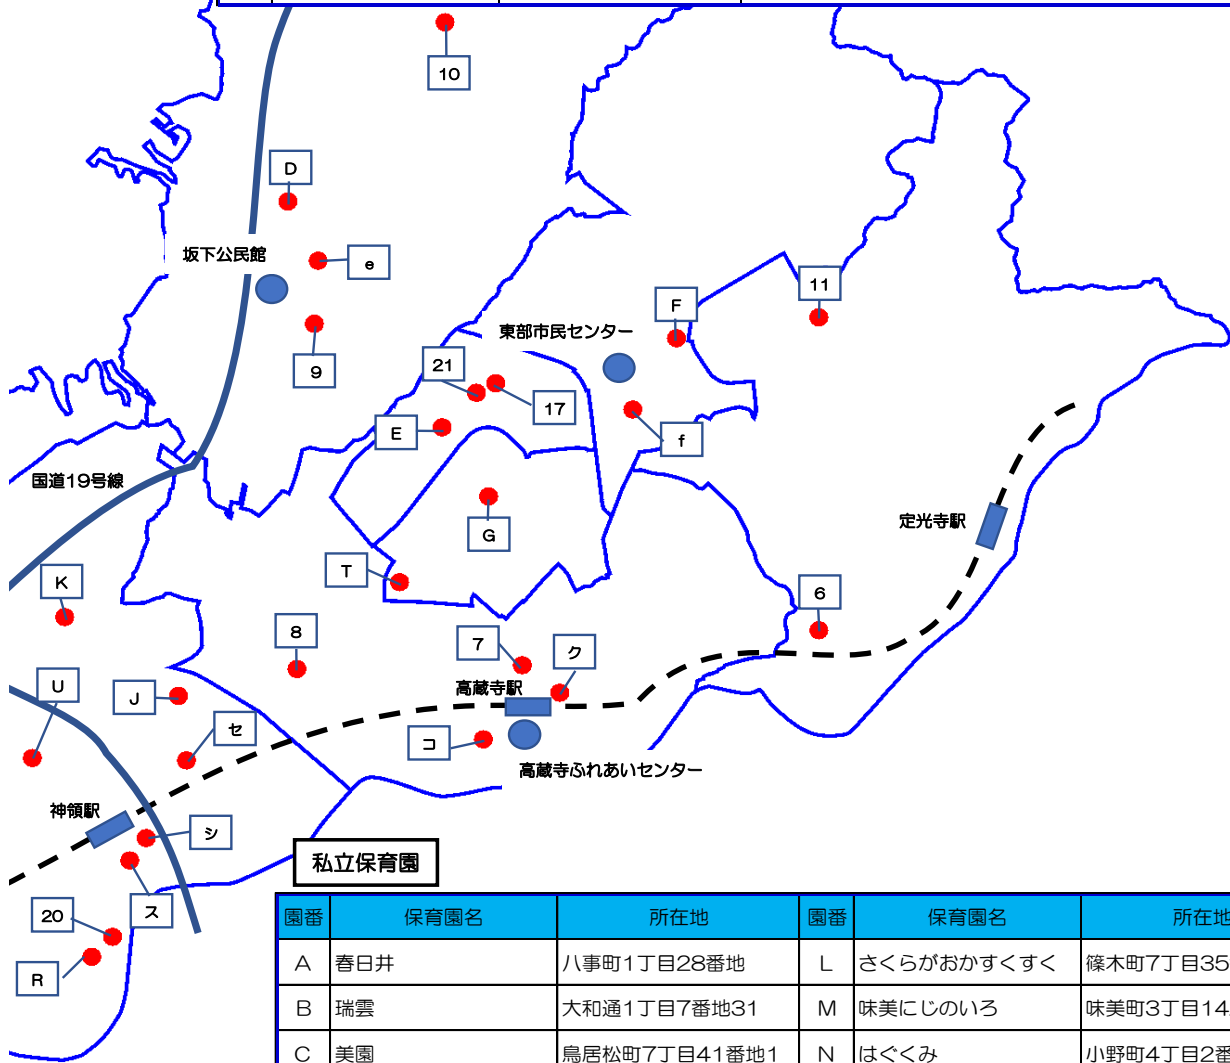

○ 施設マップ

公立保育園

園番	保育園名	所在地	園番	保育園名	所在地	園番	保育園名	所在地
1	第一	弥生町5264番地1	11	外之原	外之原町2486番地4	21	岩成台	藤山台3丁目1番地6
2	第二	上田楽町3456番地4	12	上八田	八田町2丁目13番地6	22	前並	四ツ家町字二ツ杵132番地
3	第三	篠木町5丁目35番地	13	松原	東野町2丁目5番地1	23	追進	追進町1丁目50番地
4	西部	宮町字宮町101番地	14	白山	味美白山町2丁目3番地2	24	貴船	貴船町53番地
5	桃山	桃山町1丁目130番地5	15	勝川北部	旭町4丁目25番地	25	下津	下津町195番地1
6	玉川	玉野町1460番地	16	牛山	牛山町2200番地44	26	柏原	柏原町5丁目28番地
7	高座	高蔵寺町北3丁目6番地3	17	藤山台	藤山台3丁目3番地	27	大手	大手町3丁目23番地1
8	出川	出川町3丁目8番地2	18	小野	小野町5丁目16番地	28	瑞穂	瑞穂通8丁目48番地
9	坂下南	坂下町4丁目332番地3	19	味美	味美町3丁目160番地	29	柏原西	柏原町1丁目97番地4
10	坂下北	明知町875番地	20	神領	神領町1丁目1番地12			

認定こども園

園番	保育園名	所在地
a	あさひがおかこども園	田楽町1550番地
b	柏井保育園	柏井町5丁目344番地
c	ぶどうの木美園幼稚園	鳥居松町7丁目41番地1
d	オリーブの木第二美園こども園	松河戸町5丁目8番地8
e	中央大和幼稚園	神屋町2298番地673
f	中央台幼稚園	中央台3丁目1番地3
g	春日マリアこども園	六軒屋町西3丁目9番地6

小規模保育園

園番	保育園名	所在地	園番	保育園名	所在地
ア	あおぞら	鳥居松町4丁目177番地	コ	高蔵寺サンフレンズ	高蔵寺町2丁目74番地
イ	トットハウス春日井	朝宮町1丁目25番地2	サ	勝川駅前サンフレンズ	松新町5丁目8番地7
ウ	ALL4KIDSチャイルドケア勝川園	松河戸町2丁目2番地19	シ	神領サンフレンズ	神領町2丁目15番地2
エ	チャイルド王子	勝川町西2丁目44番地	ス	トットハウス神領	神領町2丁目20番地10
オ	勝川サンフレンズ	天神町30番地1	セ	陽のひかり保育園出川	出川町7丁目5番地2
カ	保育所アリス	鳥居松町2丁目263番地	ソ	エンジェルキッズ勝川園	旭町1丁目13番地5
キ	こどものまち保育室によいさる	稲口町2丁目3番地22	タ	春日井駅前サンフレンズ	上条町3丁目244番地
ク	陽のひかり保育園高蔵寺	高蔵寺町北4丁目1番地1	チ	こどものまち保育室かちがわ駅前	松新町2丁目80番地1
ケ	保育所おひさま	八田町1丁目1番地1			

私立保育園

園番	保育園名	所在地	園番	保育園名	所在地
A	春日井	八事町1丁目28番地	L	さくらがおかすくすく	篠木町7丁目35番地2
B	瑞雲	大和通1丁目7番地31	M	味美にじのいろ	味美町3丁目142番地
C	美園	鳥居松町7丁目41番地1	N	はぐくみ	小野町4丁目2番地24
D	神屋	神屋町2022番地3	O	こどものまち小野町	小野町2丁目1番地1
E	第一そだち	藤山台4丁目1番地3	P	マ・メール	如意申町3丁目6番地8
F	高森台	高森台9丁目1番地	Q	ALL4KIDSナーサリースクール勝川	松河戸町2丁目14番地2
G	第二そだち	岩成台8丁目4番地1	R	神領すまいる	神領町1丁目6番地12
H	あさひにこにこ	南下原町3丁目4番地5	S	マ・メール上条	上条町10丁目198番地3
I	天使みつばち	朝宮町2丁目10番地12	T	さくら第2	白山町6丁目4番地8
J	さくら	出川町8丁目6番地1	U	第2はぐくみ	下市場町4丁目14番地1
K	いとうたんぼぼ	大泉寺町155番地1	V	美のつむぎ	美濃町3丁目205番地