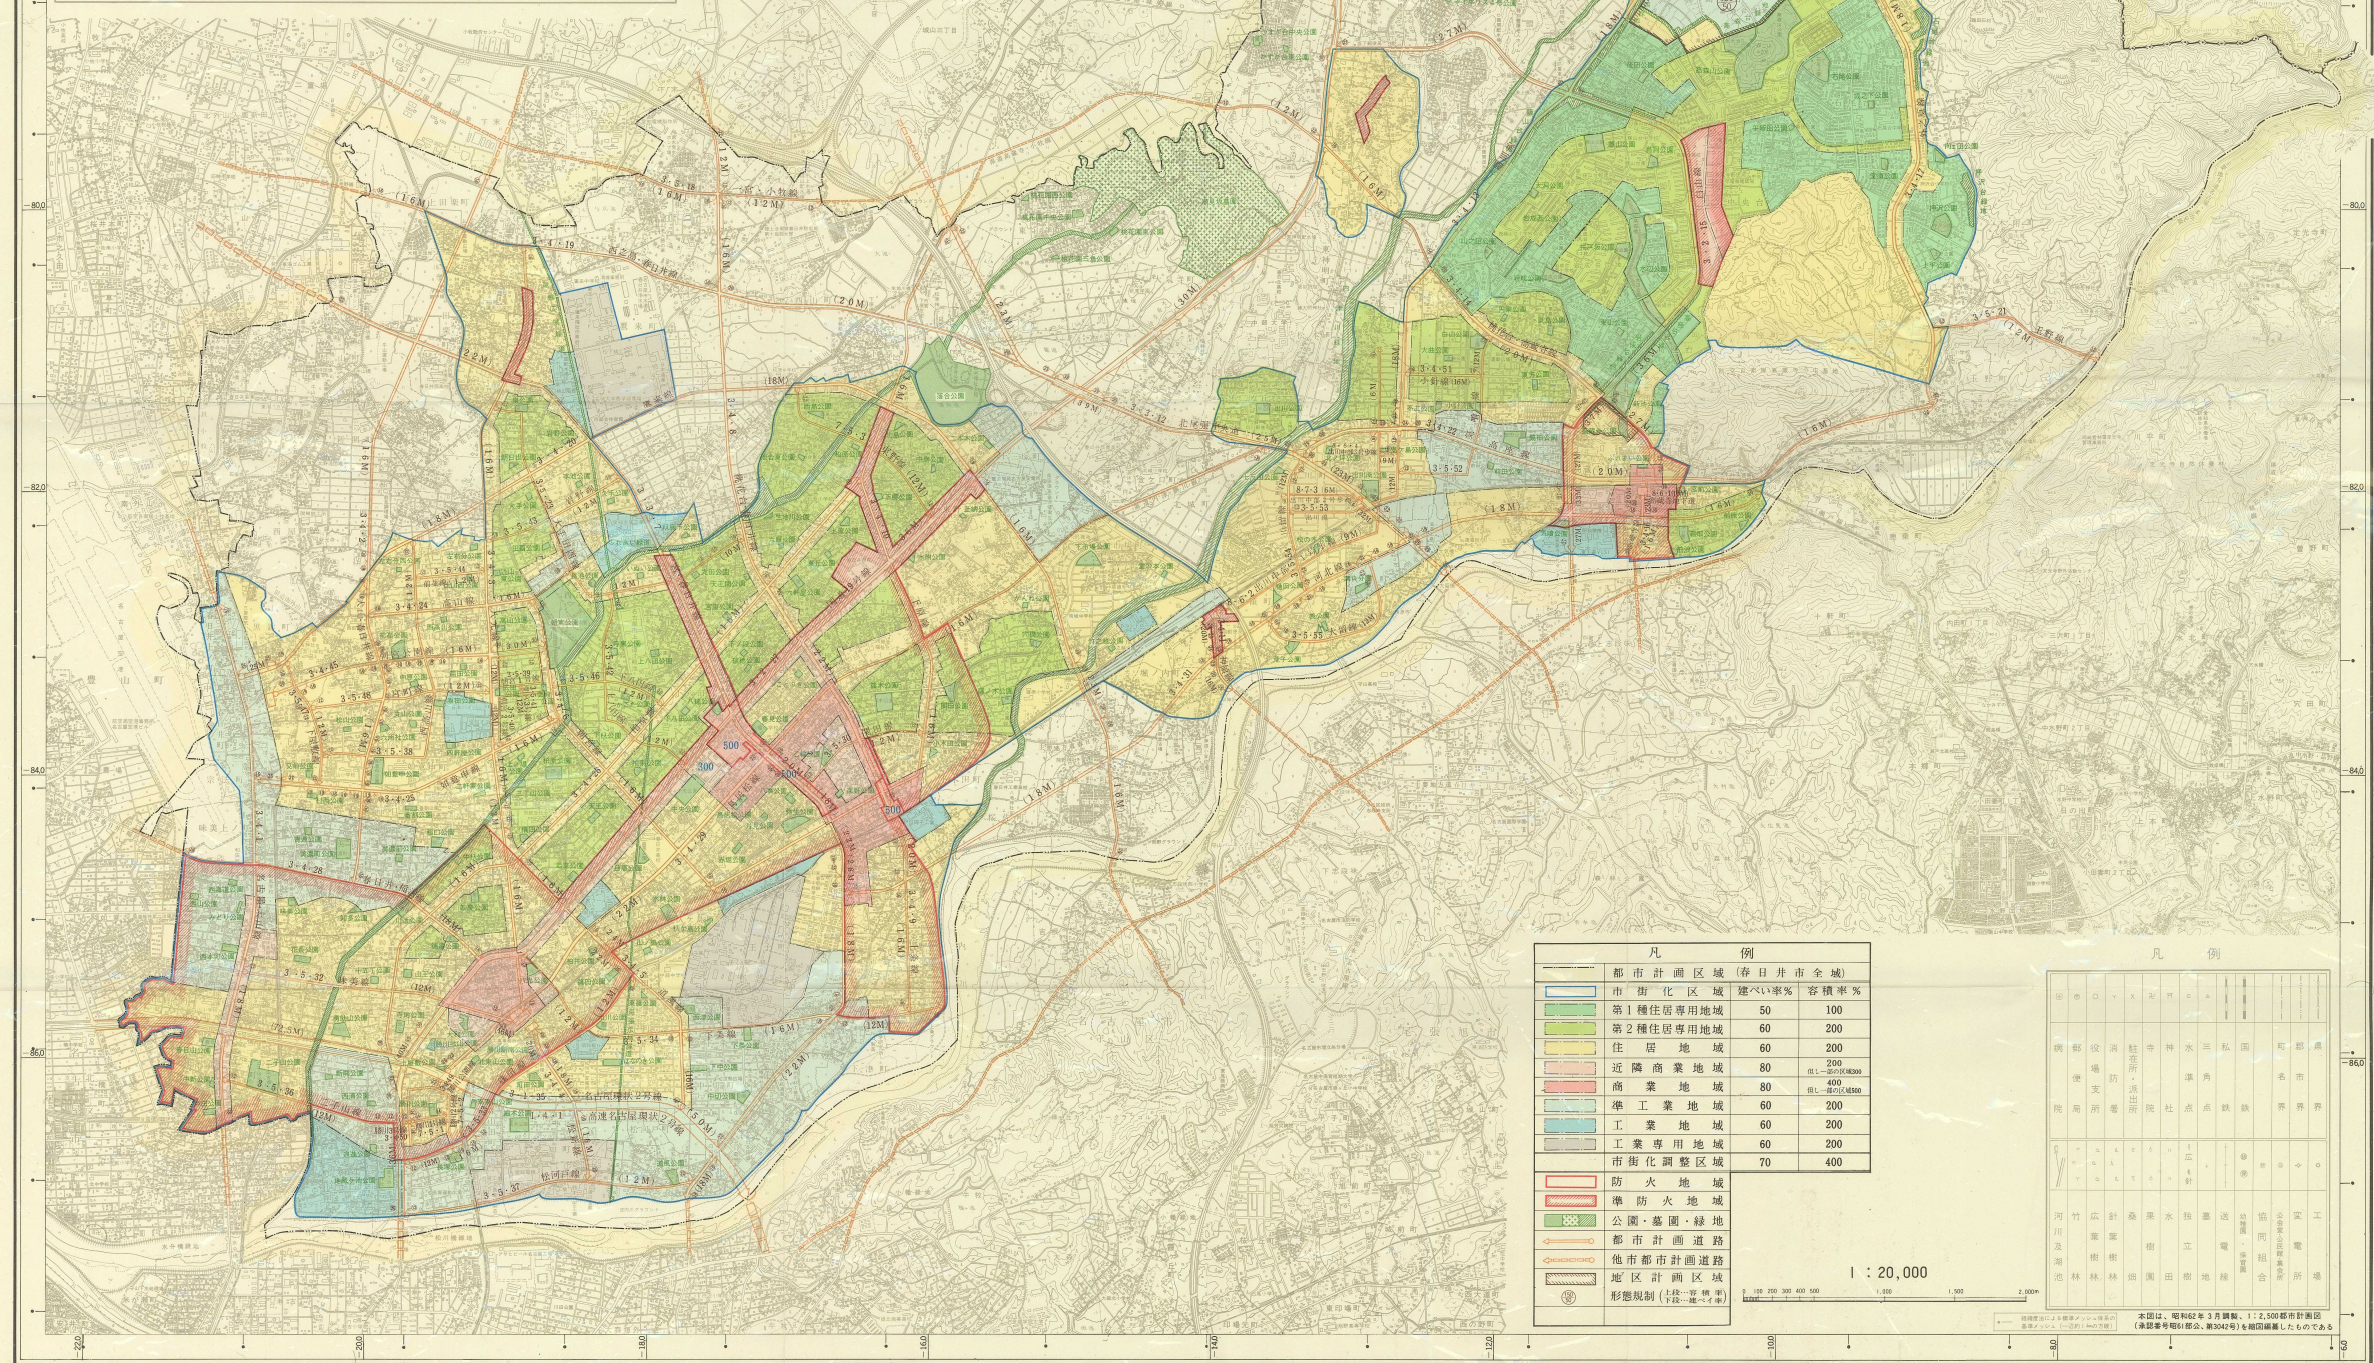

11 春日井都市計画図

日1・12・8 春日井市告示 第108号	防火地域	18	0	4	市街化区域	4,457 ha
	準防火地域	1168	26	2		
	計	1186	26	6		

凡例

都市計画区域 (春日井市全域)	市街化区域	建ぺい率% 容積率%
第1種住居専用地域	50	100
第2種住居専用地域	60	200
住居地域	60	200
近隣商業地域	80	200
商業地域	80	400
準工業地域	60	200
工業地域	60	200
工業専用地域	60	200
市街化調整区域	70	400
防火地域		
準防火地域		
公園・墓園・緑地		
都市計画道路		
他市都市計画道路		
地区計画区域		
影態規制 (土投・雪害)		

1 : 20,000

【注意事項】

- ※1 データの更新やシステム保守あるいは緊急事態などが発生した場合には、リンク先を一部または全部を予告なく変更または中断することがあります。
- ※2 当図面は参考図であり、それらの内容を証明するものではありません。また、権利、義務の発生する行為や不動産取引等重要な事項に利用することはできません。
- ※3 当図面の利用によって発生する直接または間接の損失、損害及び障害等については、本市は一切責任を負いません。

春日井市役所